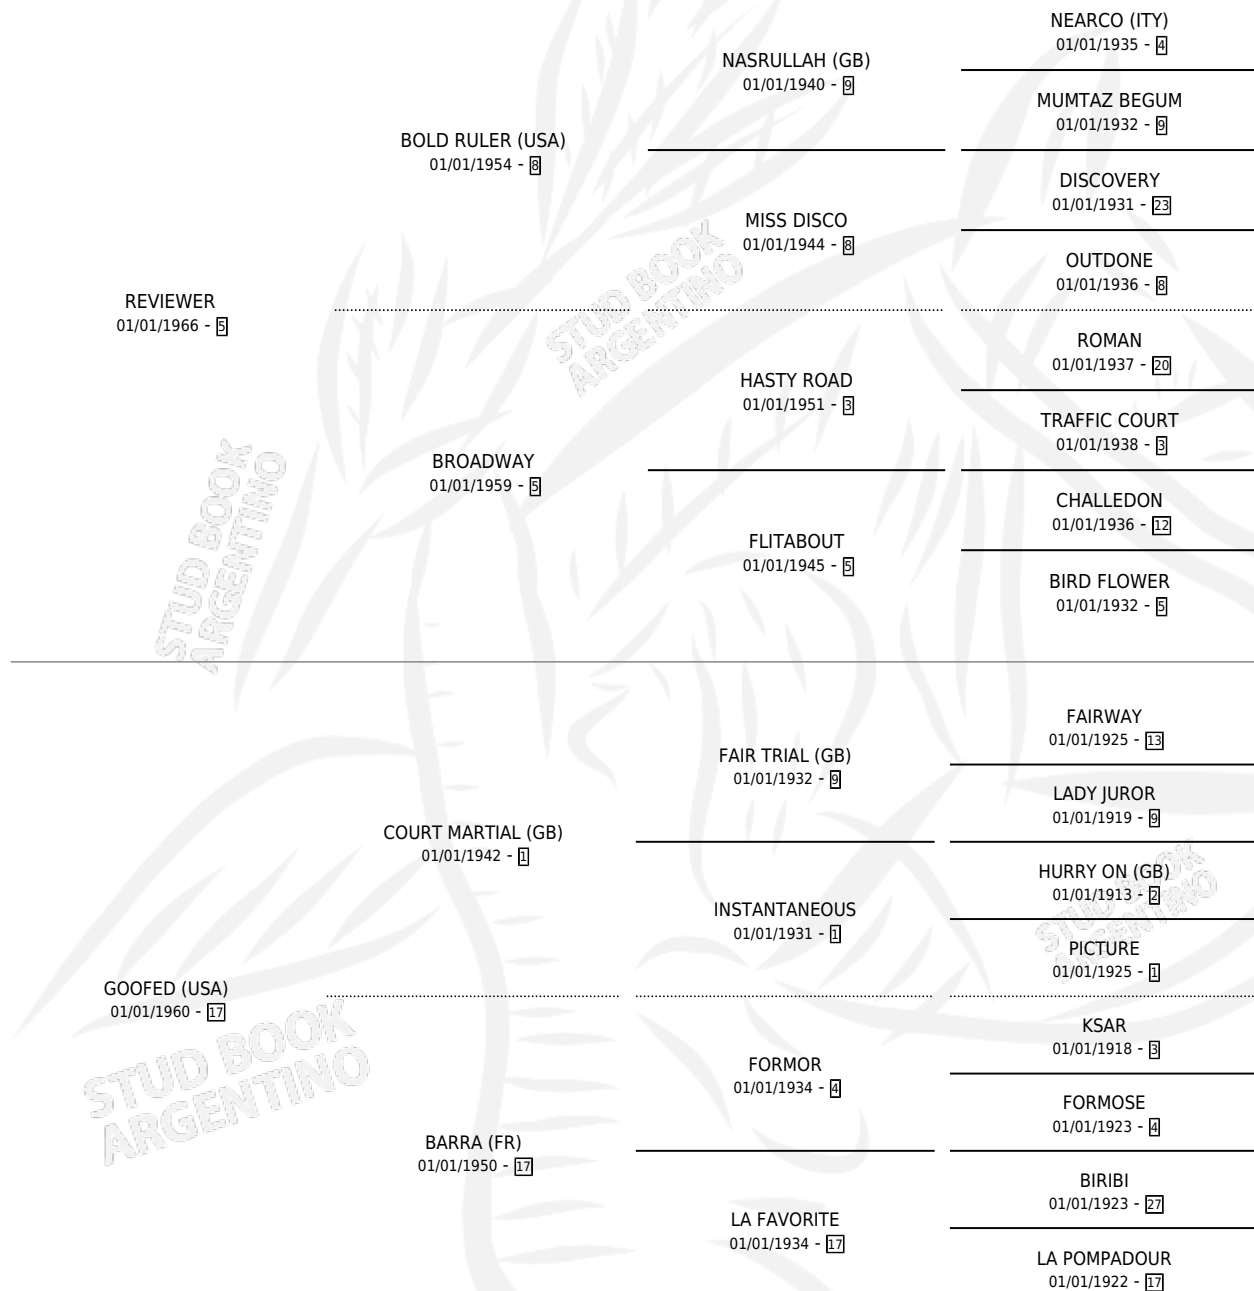

DUMFRIES

por REVIEWER y GOOFED (USA) por COURT MARTIAL (GB)

Argentina · Hembra · Alazan · SP · 01/01/1973
Familia 17-b · Volumen 28

ESTADO

TIPIFICACIÓN SANGUÍNEA	X
TIPIFICACIÓN POR ADN	X
PASAPORTE	X
IDENTIFICACIÓN POR MICROCHIP	X
REPRODUCTOR	X

Lugar de nacimiento: Campo particular
Criador: Sin dato

~

HIJOS

	MACHOS	HEMBRAS
3 NACIERON	0	3
SIN ACTUACIONES		

PEDIGREE

DUMFRIES

Datos oficiales del Stud Book Argentino

Documento generado el 26/04/2026