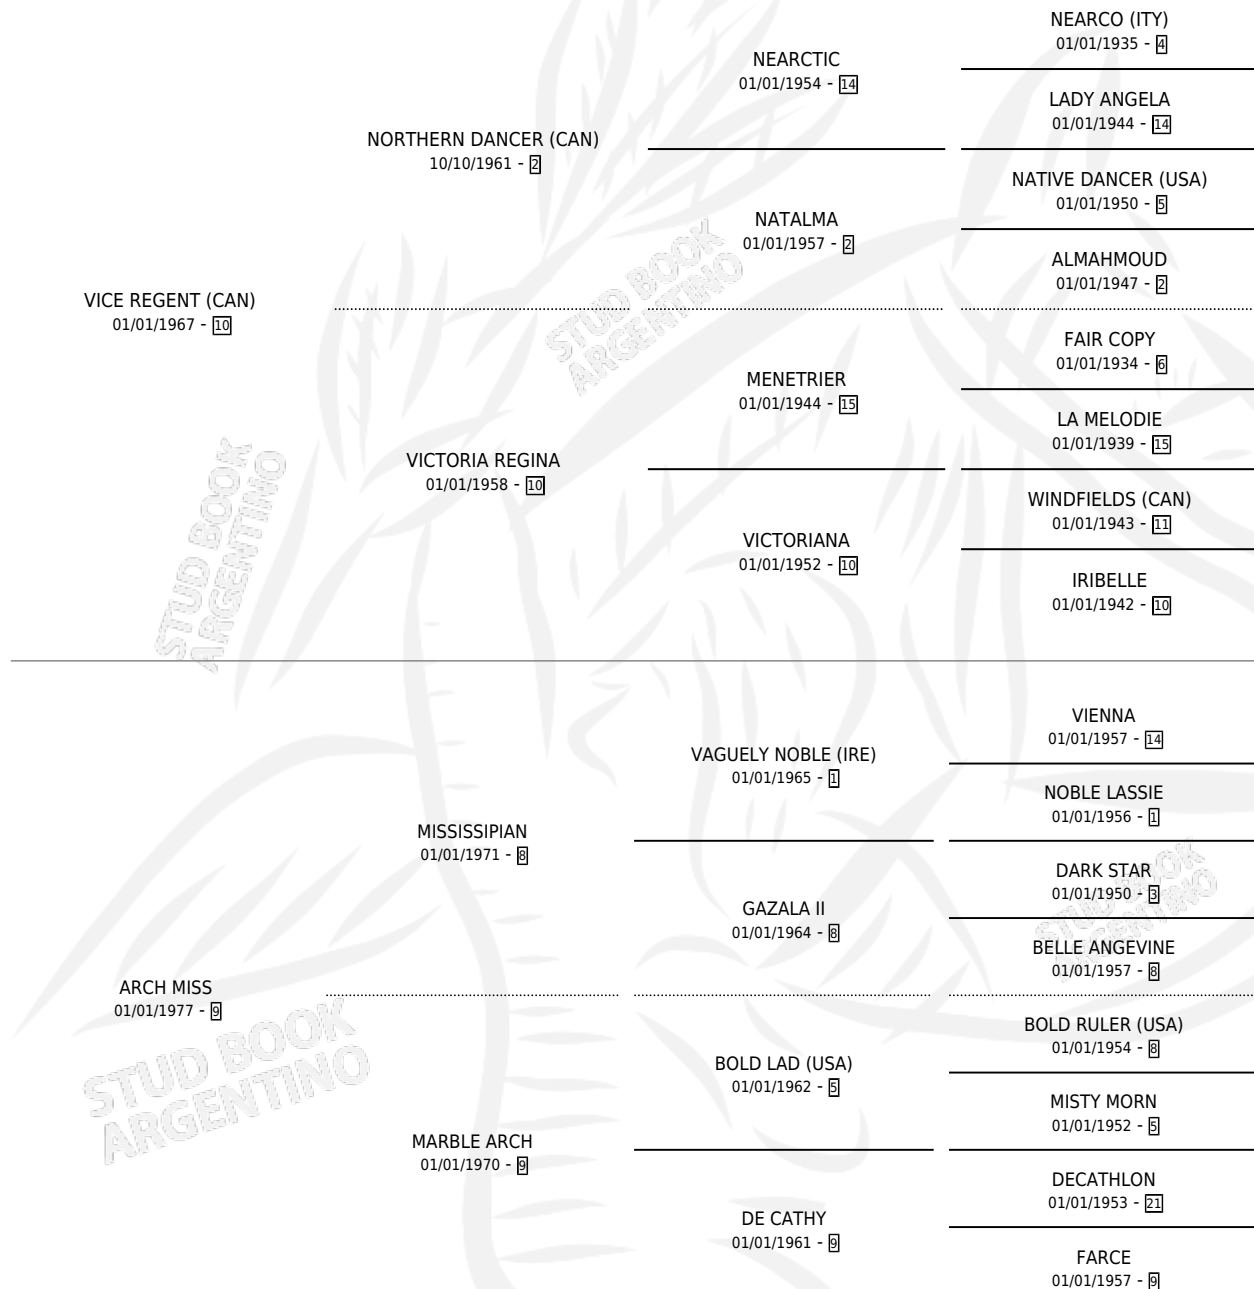

ARCROYAL

por VICE REGENT (CAN) y ARCH MISS por MISSISSIPIAN

Argentina · Hembra · Alazan · SP · 01/01/1984
Familia 9 · Volumen 32

ESTADO

TIPIFICACIÓN SANGUÍNEA	X
TIPIFICACIÓN POR ADN	X
PASAPORTE	X
IDENTIFICACIÓN POR MICROCHIP	X
REPRODUCTOR	X

Lugar de nacimiento: Campo particular

Criador: Sin dato

~

HIJOS

	MACHOS	HEMBRAS
1 NACIERON	1	0

SIN ACTUACIONES

PEDIGREE

ARCROYAL