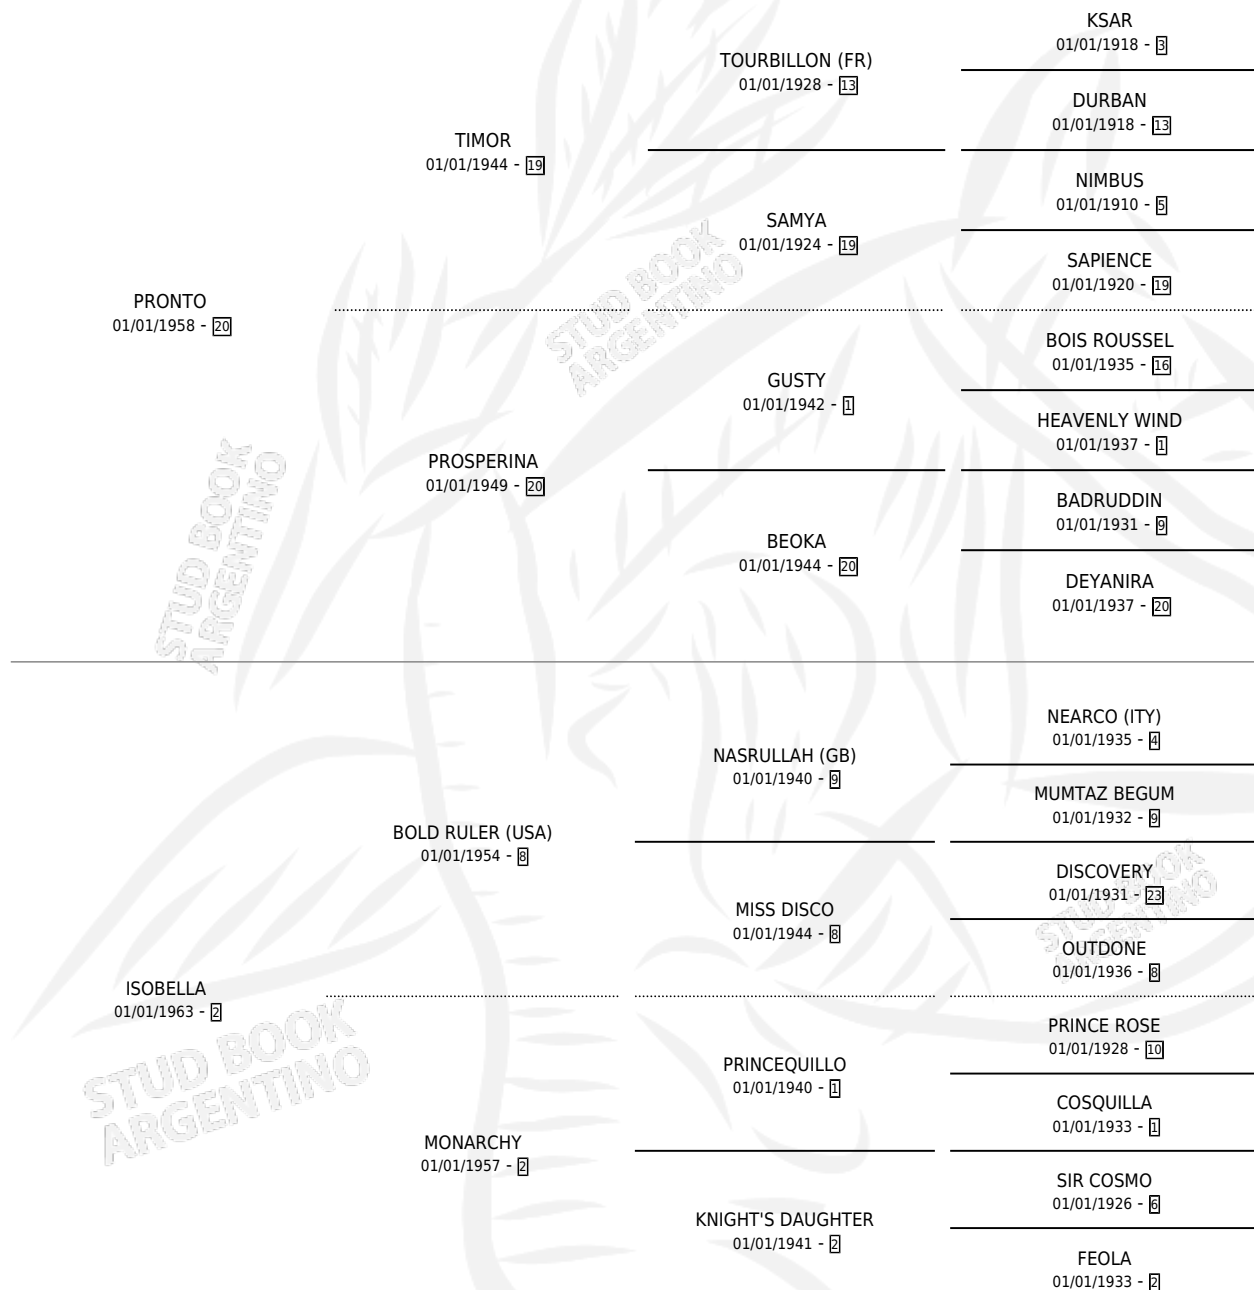

ISOBELLINE

por PRONTO y ISOBELLA por BOLD RULER (USA)

Argentina · Hembra · Zaino Colorado · SP · 01/01/1971
Familia 2-f · Volumen 27

ESTADO

TIPIFICACIÓN SANGUÍNEA	X
TIPIFICACIÓN POR ADN	X
PASAPORTE	X
IDENTIFICACIÓN POR MICROCHIP	X
REPRODUCTOR	X

Lugar de nacimiento: Campo particular

Criador: Sin dato

~

HIJOS

	MACHOS	HEMBRAS
1 NACIERON	1	0

SIN ACTUACIONES

PEDIGREE

ISOBELLINE