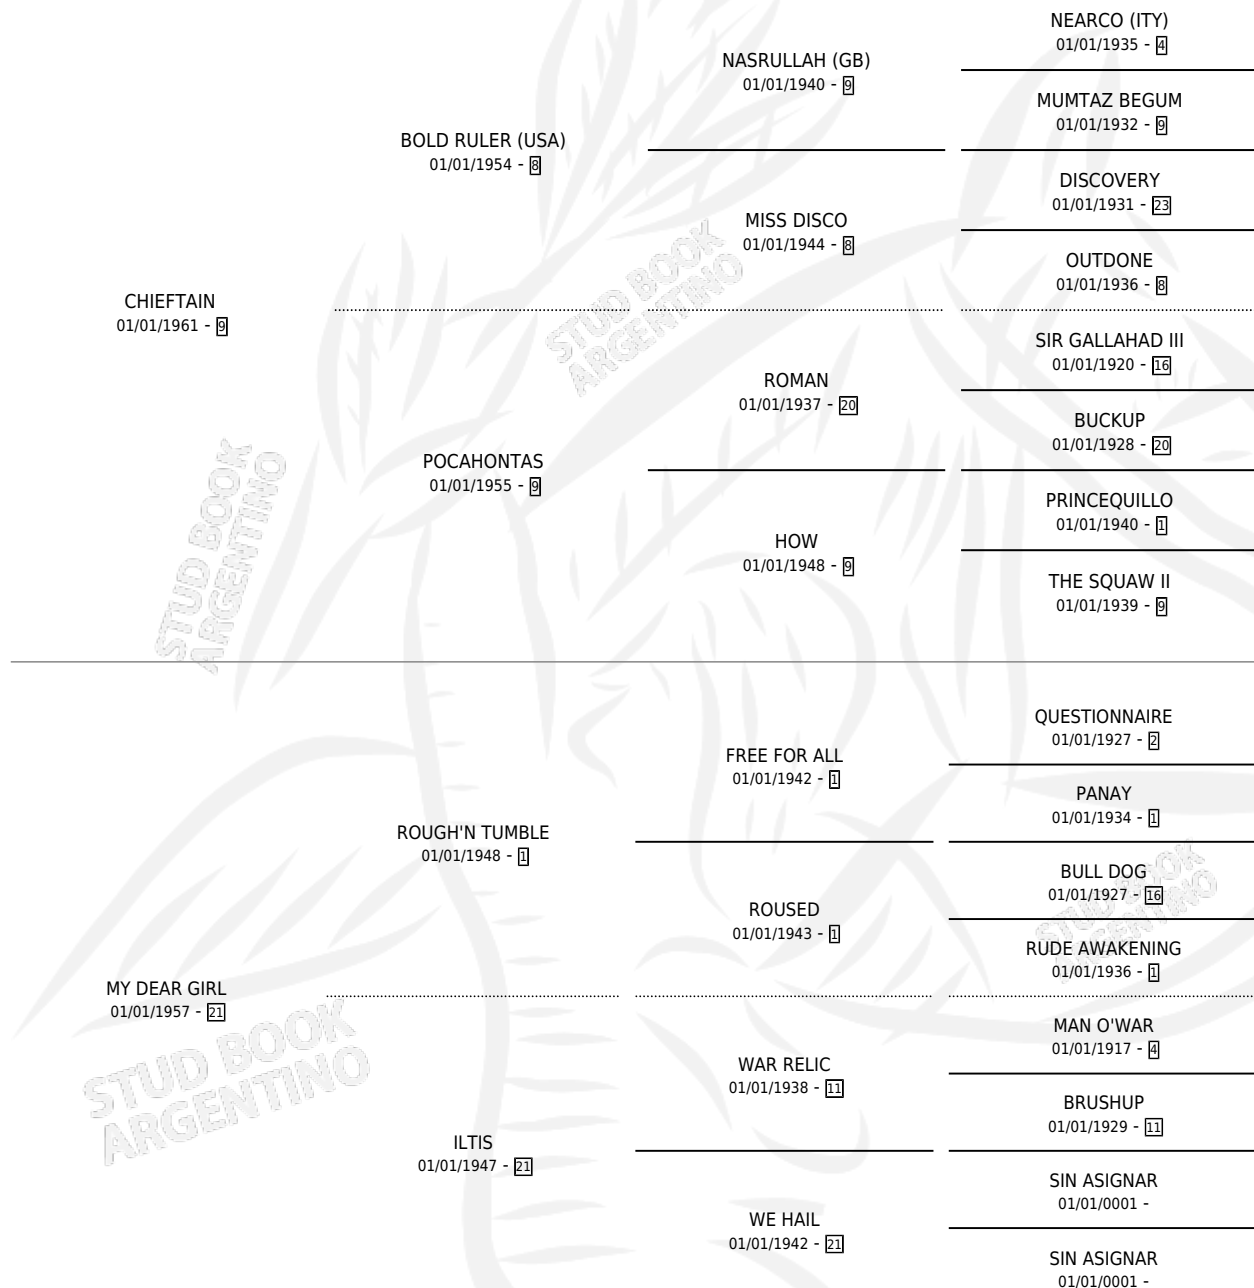

GENTLE TOUCH

por CHIEFTAIN y MY DEAR GIRL por ROUGH'N TUMBLE

Argentina · Hembra · Zaino Colorado · SP · 01/01/1976
Familia 21-a · Volumen 29

ESTADO

TIPIFICACIÓN SANGUÍNEA	X
TIPIFICACIÓN POR ADN	X
PASAPORTE	X
IDENTIFICACIÓN POR MICROCHIP	X
REPRODUCTOR	X

Lugar de nacimiento: Campo particular

Criador: Sin dato

~

HIJOS

	MACHOS	HEMBRAS
2 NACIERON	1	1

SIN ACTUACIONES

PEDIGREE

GENTLE TOUCH