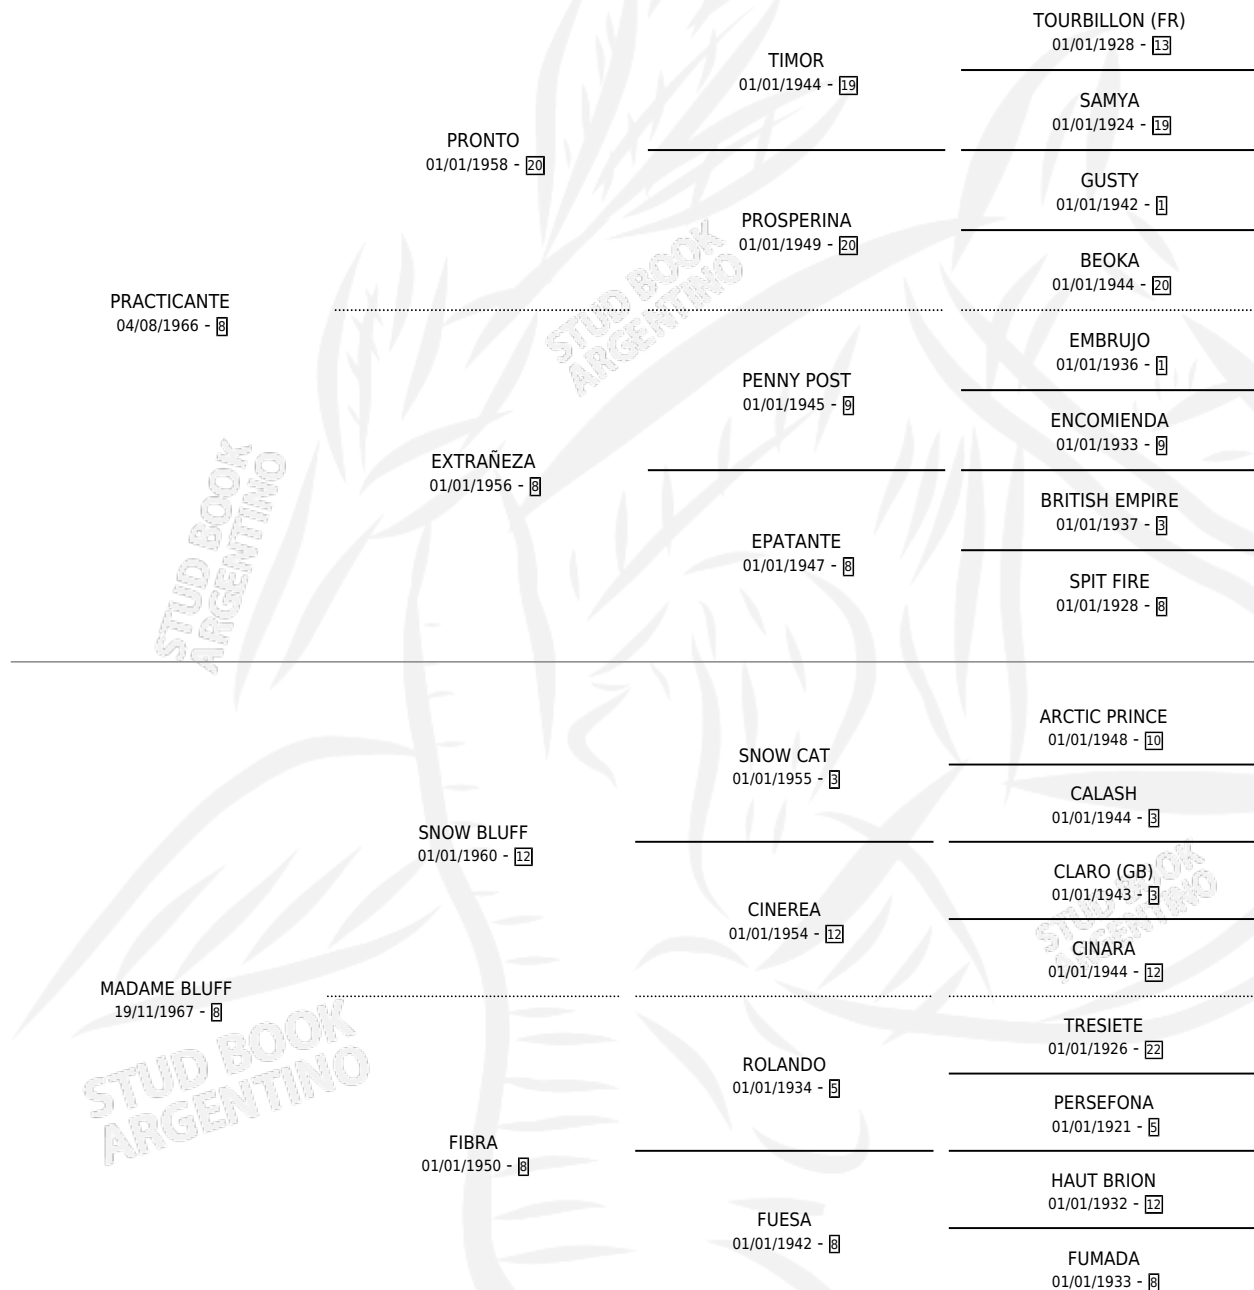

MAQUILLANTE

por PRACTICANTE y MADAME BLUFF por SNOW BLUFF

Argentina · Hembra · Alazan · SP · 08/08/1977
Familia 8-c · Volumen 29

ESTADO

TIPIFICACIÓN SANGUÍNEA	X
TIPIFICACIÓN POR ADN	X
PASAPORTE	X
IDENTIFICACIÓN POR MICROCHIP	X
REPRODUCTOR	✓

Lugar de nacimiento: La Biznaga

Criador: Sin dato

~

HIJOS

	MACHOS	HEMBRAS
5 NACIERON	2	3
2 CORRIERON	1	1

SIN ACTUACIONES

PEDIGREE