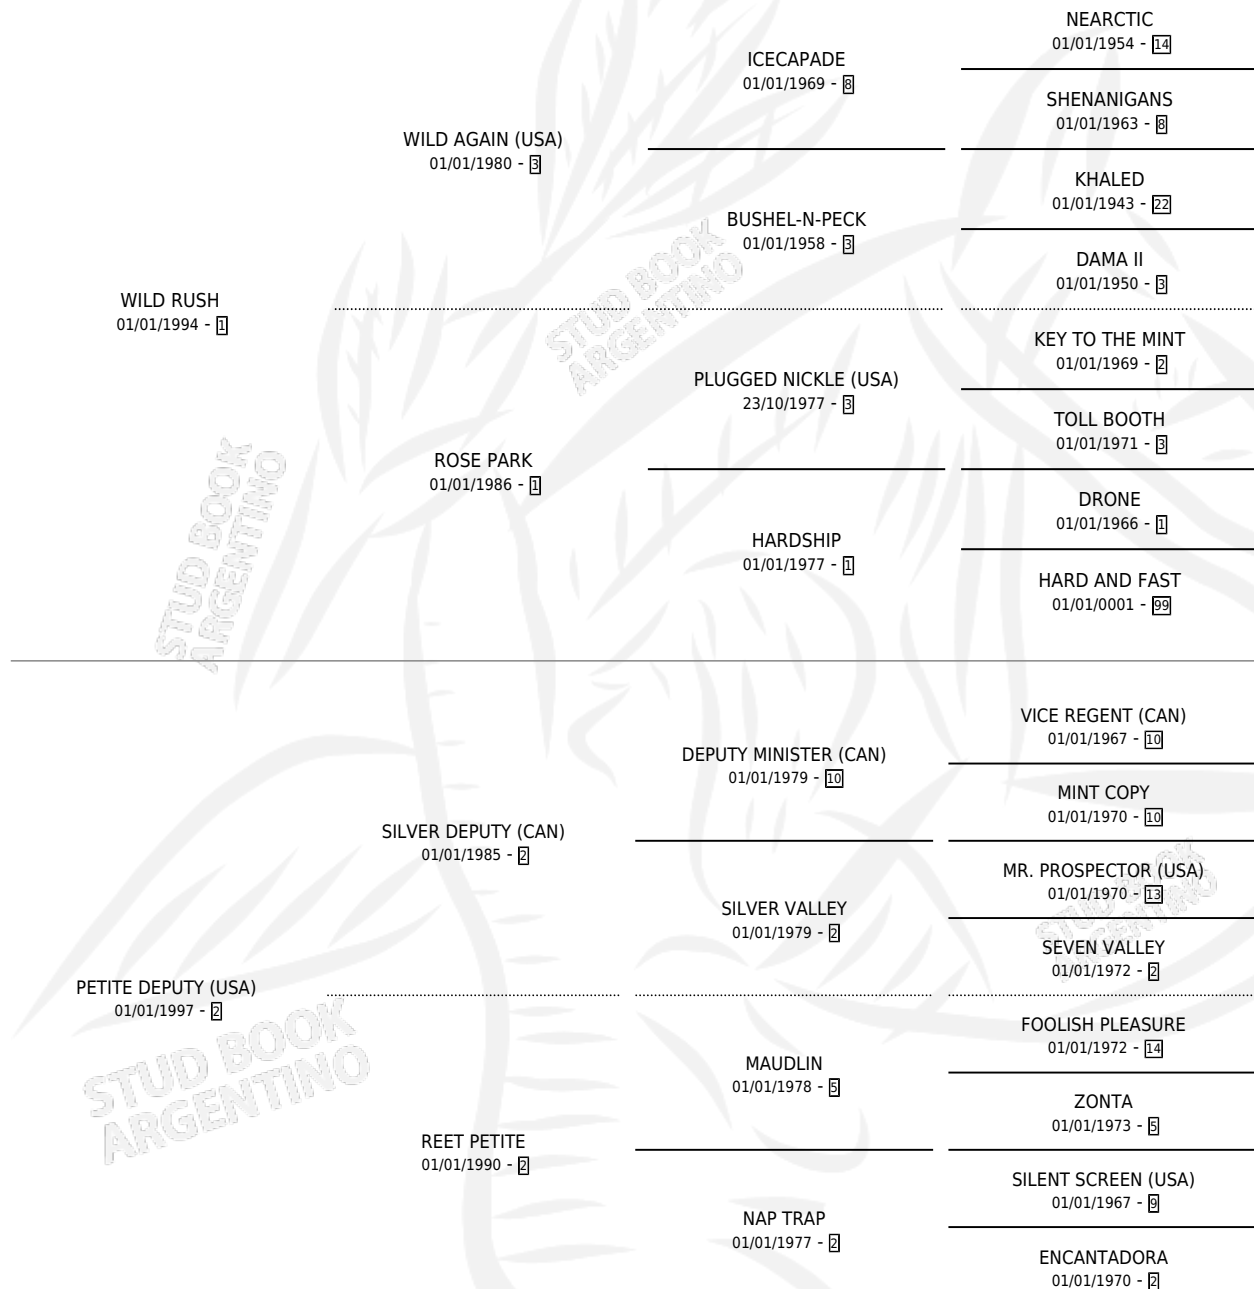

# ELECTRIC SKY (CAN)

por WILD RUSH y PETITE DEPUTY (USA) por SILVER DEPUTY (CAN)

Canada · Hembra · Zaino Colorado · SP · 21/04/2003  
Familia 2-n · Volumen web

## ESTADO

TIPIFICACIÓN SANGUÍNEA	X
TIPIFICACIÓN POR ADN	✓
PASAPORTE	✓
IDENTIFICACIÓN POR MICROCHIP	X
REPRODUCTOR	✓

**Lugar de nacimiento:** Canada

**Criador:** Extranjero

~

## EXPORTACIÓN / IMPORTACIÓN

FECHA	MOVIMIENTO	PAÍS
16/06/2010	IMPORTADO	ESTADOS UNIDOS