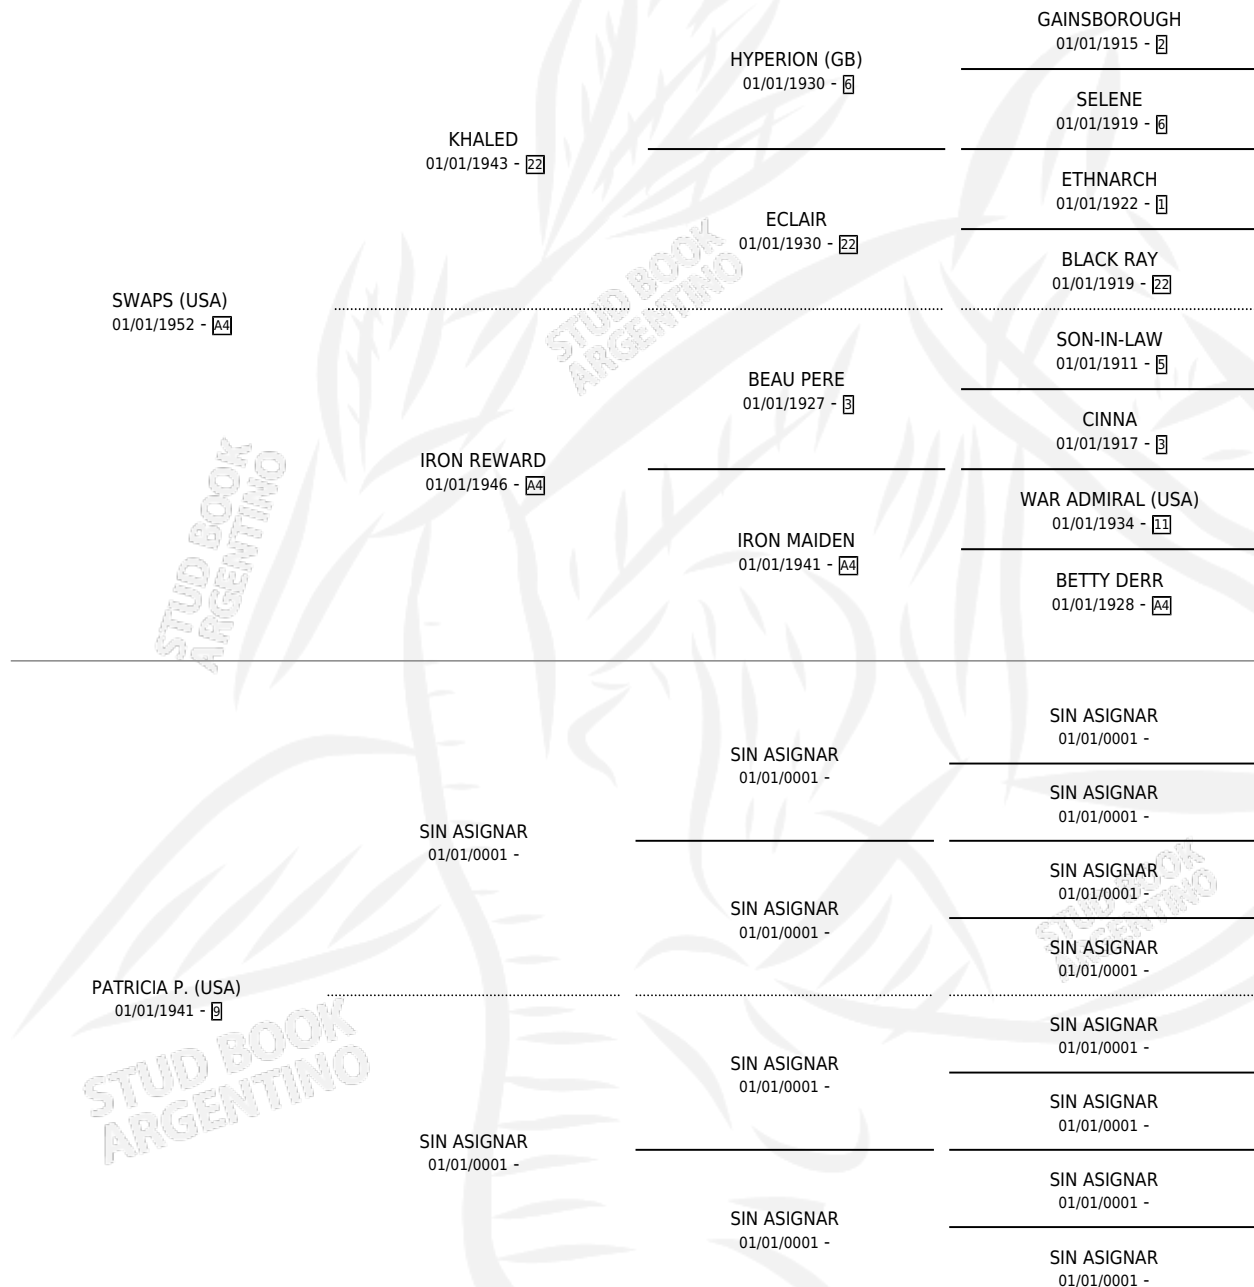

PRETTY PAT (USA)

por SWAPS (USA) y PATRICIA P. (USA) por SIN ASIGNAR

Estados Unidos · Hembra · Alazan · SP · 01/01/1959
Familia 9-e · Volumen web

ESTADO

TIPIFICACIÓN SANGUÍNEA	X
TIPIFICACIÓN POR ADN	X
PASAPORTE	X
IDENTIFICACIÓN POR MICROCHIP	X
REPRODUCTOR	X

Lugar de nacimiento: Estados Unidos

Criador: Extranjero

~

HIJOS

	MACHOS	HEMBRAS
2 NACIERON	0	2
SIN ACTUACIONES		

PEDIGREE

PRETTY PAT (USA)

Datos oficiales del Stud Book Argentino