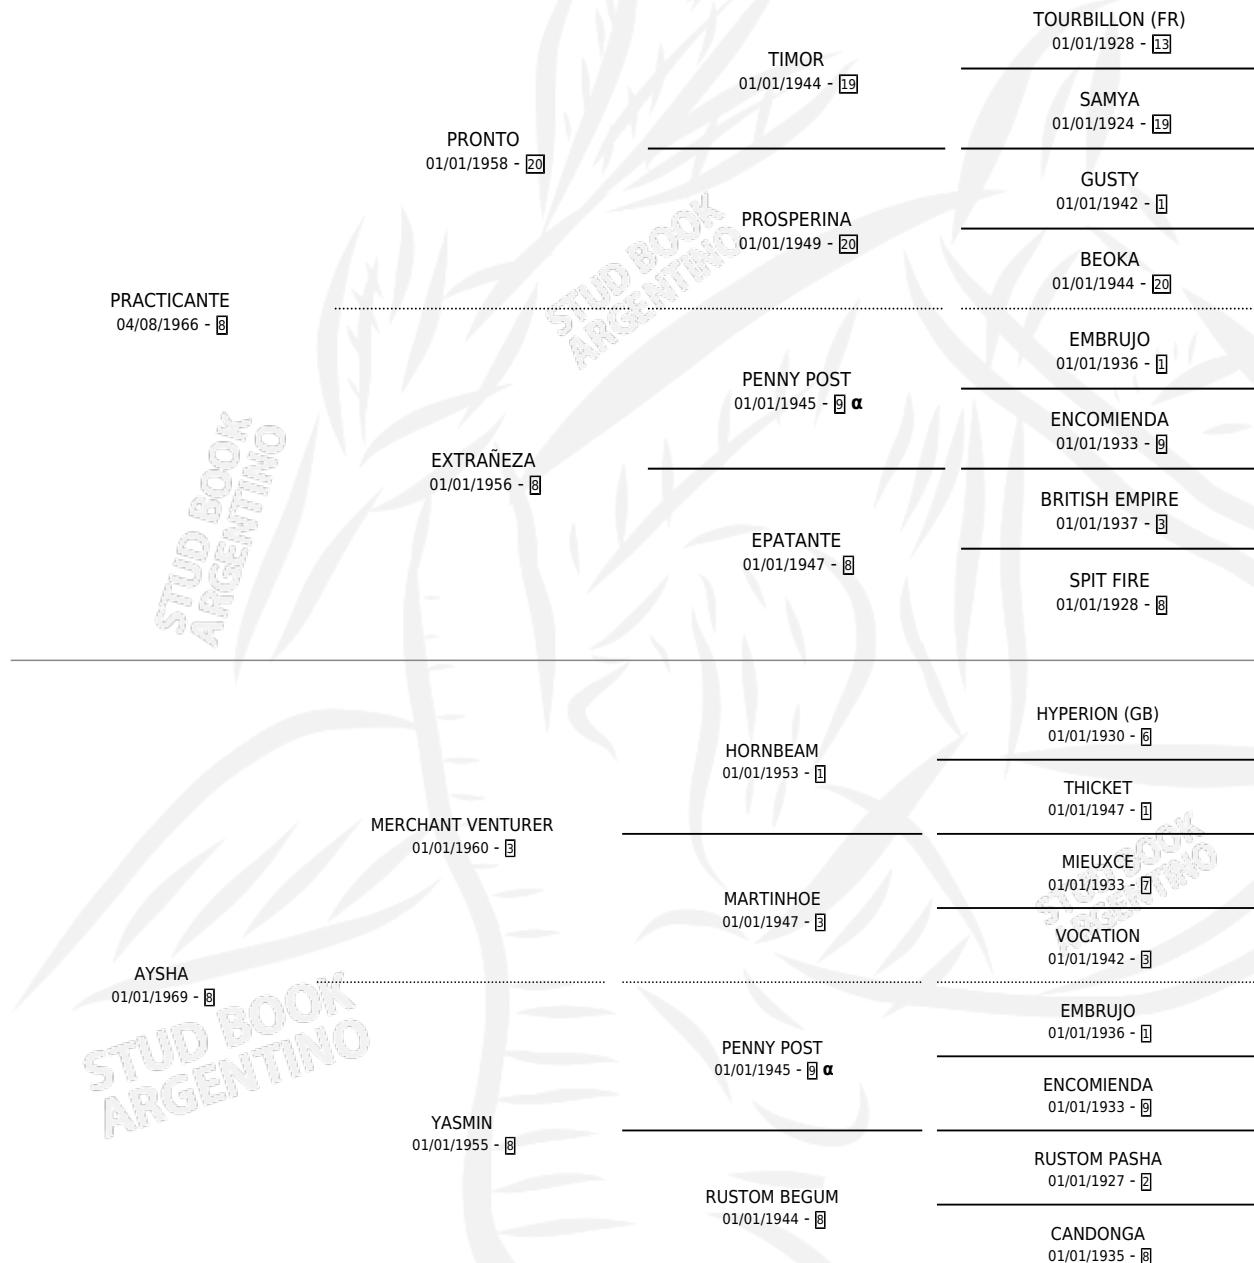

AMINDORANTE

por PRACTICANTE y AYSHA por MERCHANT VENTURER

Argentina · Macho · Zaino Colorado · SP · 07/08/1977
Familia 8-g · Volumen 29

ESTADO

TIPIFICACIÓN SANGUÍNEA	✓
TIPIFICACIÓN POR ADN	X
PASAPORTE	X
IDENTIFICACIÓN POR MICROCHIP	X
REPRODUCTOR	✓

Lugar de nacimiento: Campo particular

Criador: Sin dato

~

HIJOS

	MACHOS	HEMBRAS
13 NACIERON	7	6
6 CORRIERON	4	2
3 GANARON	3	0
0 GANADORES CL	0 GANADORES GR	0 GANADORES G1

PEDIGREE

INBREEDING : α

CAMPAÑA

Solo carreras oficiales de Argentina

POR EDAD

EDAD	CC	1°	2°	3°	4°	5°	NP	CLC	CLG	CLCG1	CLGG1	IMPORTE	GANANCIA / CC
4 AÑOS	1	1	0	0	0	0	0	0	0	0	0	\$0	\$0
5 AÑOS	8	4	1	2	1	0	0	3	1	0	0	\$0	\$0
6 AÑOS	2	0	0	0	2	0	0	1	0	0	0	\$0	\$0
TOTALES	11	5	1	2	3	0	0	4	1	0	0	\$0	\$0
%		45.5%	9.1%	18.2%	27.3%	0.0%	0.0%	36.4%	25.0%	0.0%	0.0%		