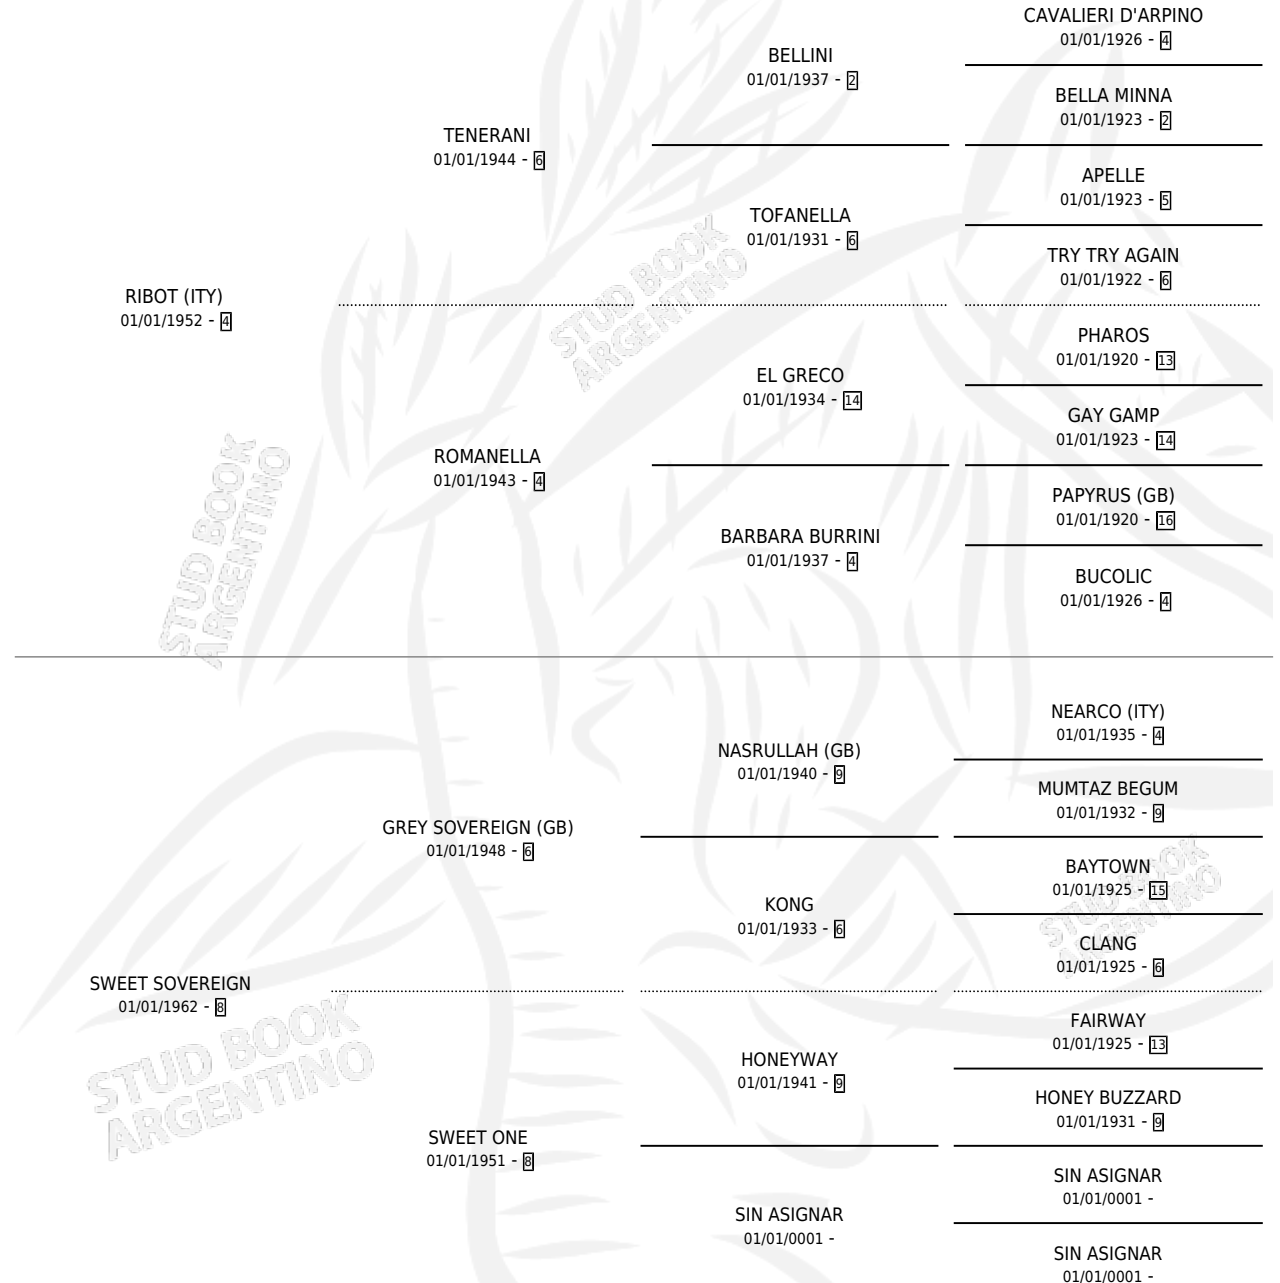

RIBONETTE

por **RIBOT (ITY)** y **SWEET SOVEREIGN** por **GREY SOVEREIGN (GB)**

Argentina · Hembra · Zaino Doradillo · SP · 01/01/1968
Familia 8 · Volumen 26

ESTADO

TIPIFICACIÓN SANGUÍNEA	X
TIPIFICACIÓN POR ADN	X
PASAPORTE	X
IDENTIFICACIÓN POR MICROCHIP	X
REPRODUCTOR	X

Lugar de nacimiento: Campo particular

Criador: Sin dato

~

HIJOS

	MACHOS	HEMBRAS
2 NACIERON	2	0
SIN ACTUACIONES		

PEDIGREE

RIBONETTE

Datos oficiales del Stud Book Argentino