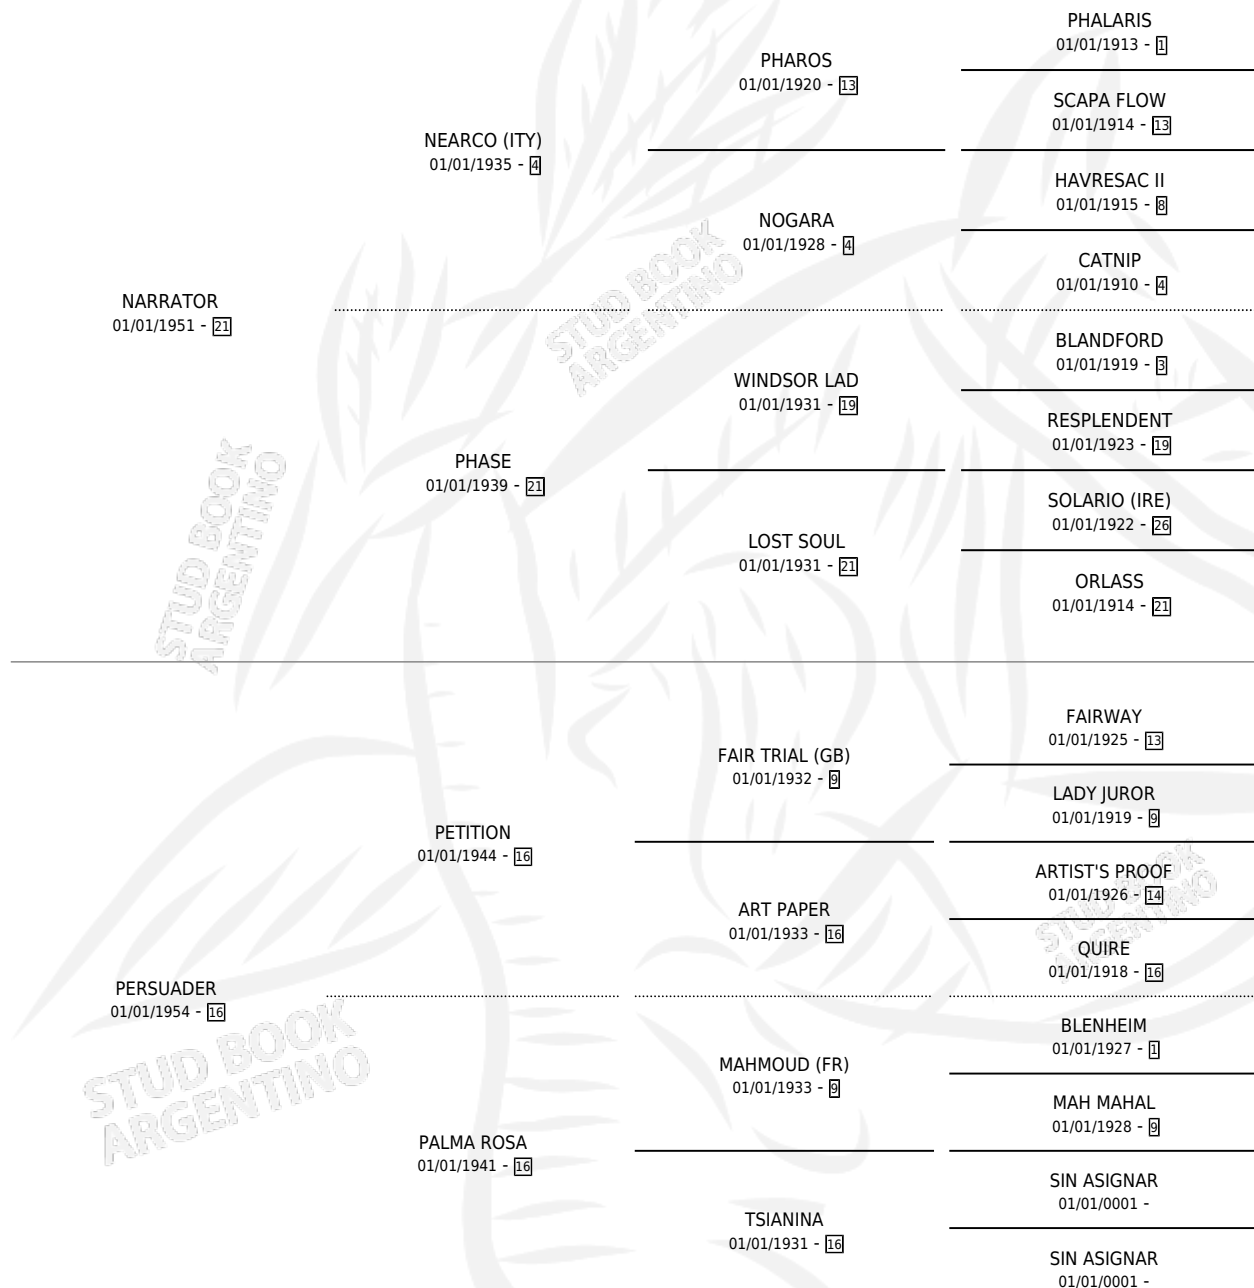

Lugar de nacimiento: Campo particular

Criador: Sin dato

~

HIJOS

	MACHOS	HEMBRAS
2 NACIERON	0	2

SIN ACTUACIONES

PEDIGREE

PALLAKIS