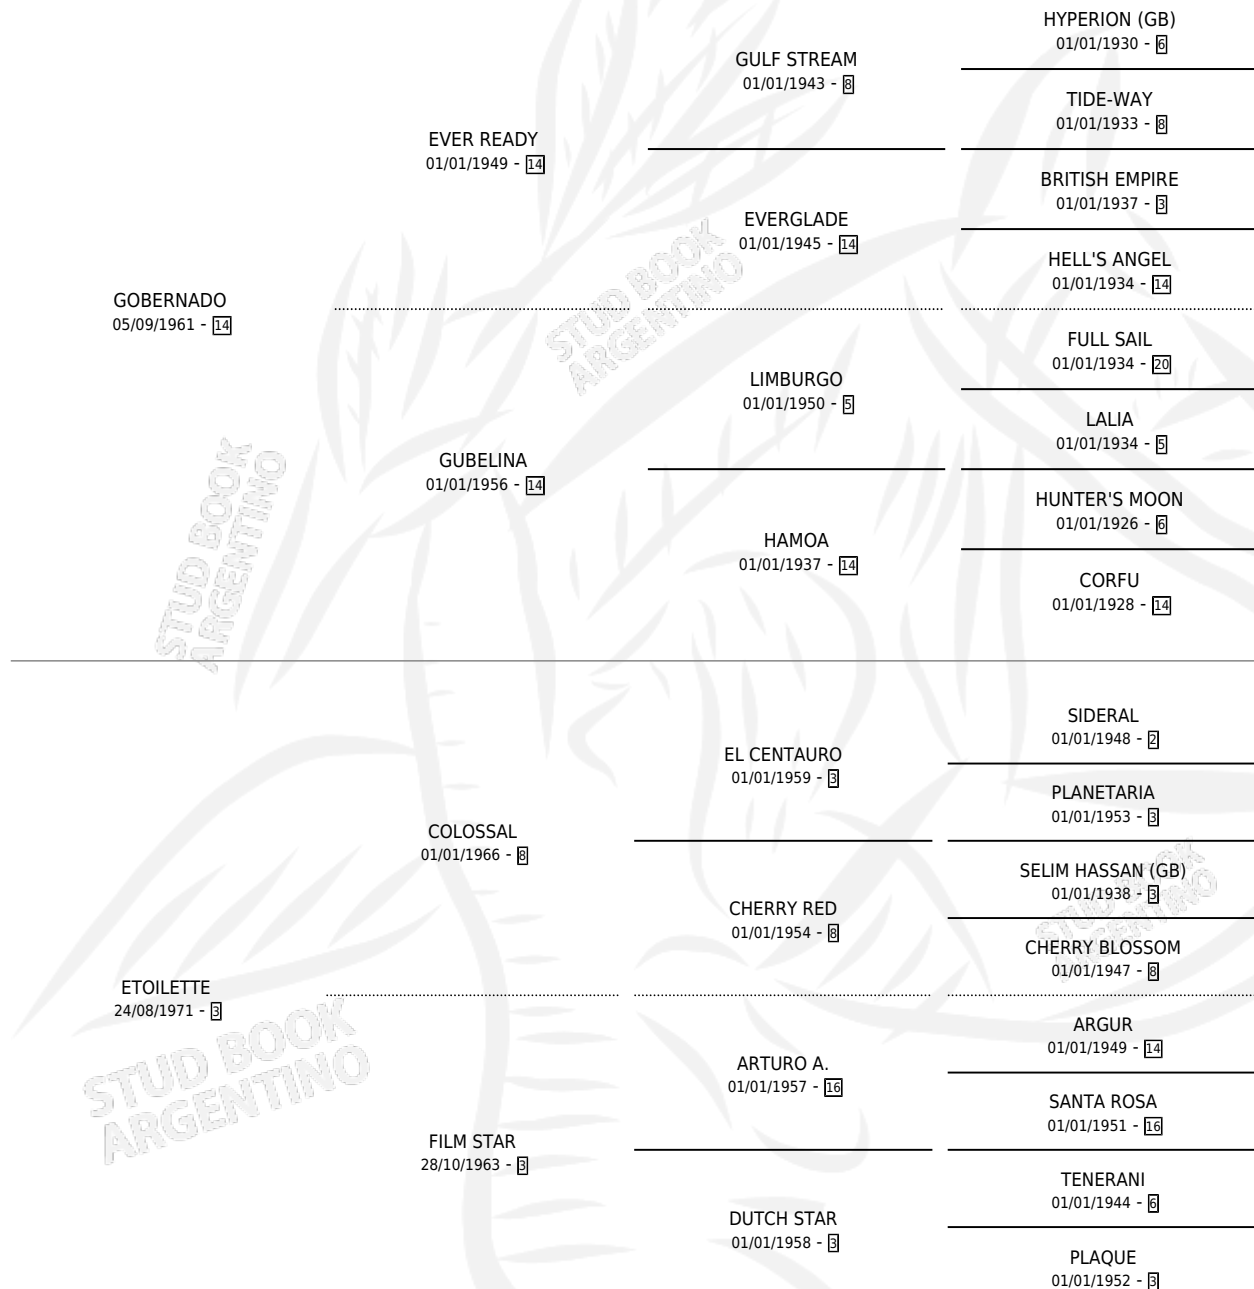

GOBI

por GOBERNADO y ETOILETTE por COLOSSAL

Argentina · Hembra · Alazan · SP · 27/08/1977
Familia 3-h · Volumen 29

ESTADO

TIPIFICACIÓN SANGUÍNEA	✓
TIPIFICACIÓN POR ADN	X
PASAPORTE	X
IDENTIFICACIÓN POR MICROCHIP	X
REPRODUCTOR	✓

Lugar de nacimiento: Campo particular

Criador: Sin dato

~

HIJOS

	MACHOS	HEMBRAS
8 NACIERON	3	5
2 CORRIERON	1	1
1 GANARON	0	1
0 GANADORES CL	0 GANADORES GR	0 GANADORES G1

PEDIGREE

S

cimientos 7 / Efectividad 53.85%

PADRILLO	PRODUCTO	CRIADOR	1ER SERVICIO	ÚLTIMO SERVICIO
SUPER PRESS	Ø		19/11/1995	29/12/1995
GOBI	Ø		20/11/1994	23/11/1994
Datos oficiales del Stud Book Argentino	Ø		07/08/1993	06/12/1993
Documento generado el 25/04/2026	Ø		10/11/1992	12/11/1992
SUPER PRESS	Ø		10/11/1992	12/11/1992
studbook.org.ar	Ø		10/11/1992	12/11/1992
SAND TRAP	VIDALITA TRAP (H A, 15/09/1992) •MURIÓ EL 11/11/2002•	SIN DATO	06/10/1991	10/10/1991
SAND TRAP	CHAÑARITO TRAP (M A, 26/09/1991)	SIN DATO	23/10/1990	25/10/1990
SAND TRAP	CAUTIVA TRAP (H A, 26/09/1990) •MURIÓ EL 05/10/2003•	SIN DATO	21/10/1989	24/10/1989
SAND TRAP	PEQUEÑO TRAP (M T, 15/10/1989)	SIN DATO	14/10/1988	16/10/1988
TUDOR MUSIC	TUDOR GALANA (H AT, 25/09/1988)	SIN DATO	28/09/1987	30/09/1987
SAND TRAP	Ø		19/11/1986	21/11/1986
TUDOR MUSIC	GOBI MUSIC (H A, 12/11/1986)	SIN DATO	02/10/1985	11/12/1985
TUDOR MUSIC	Ø			
TUDOR MUSIC	TUDOR GOBERNADO (M Z, 07/12/1984)	SIN DATO		