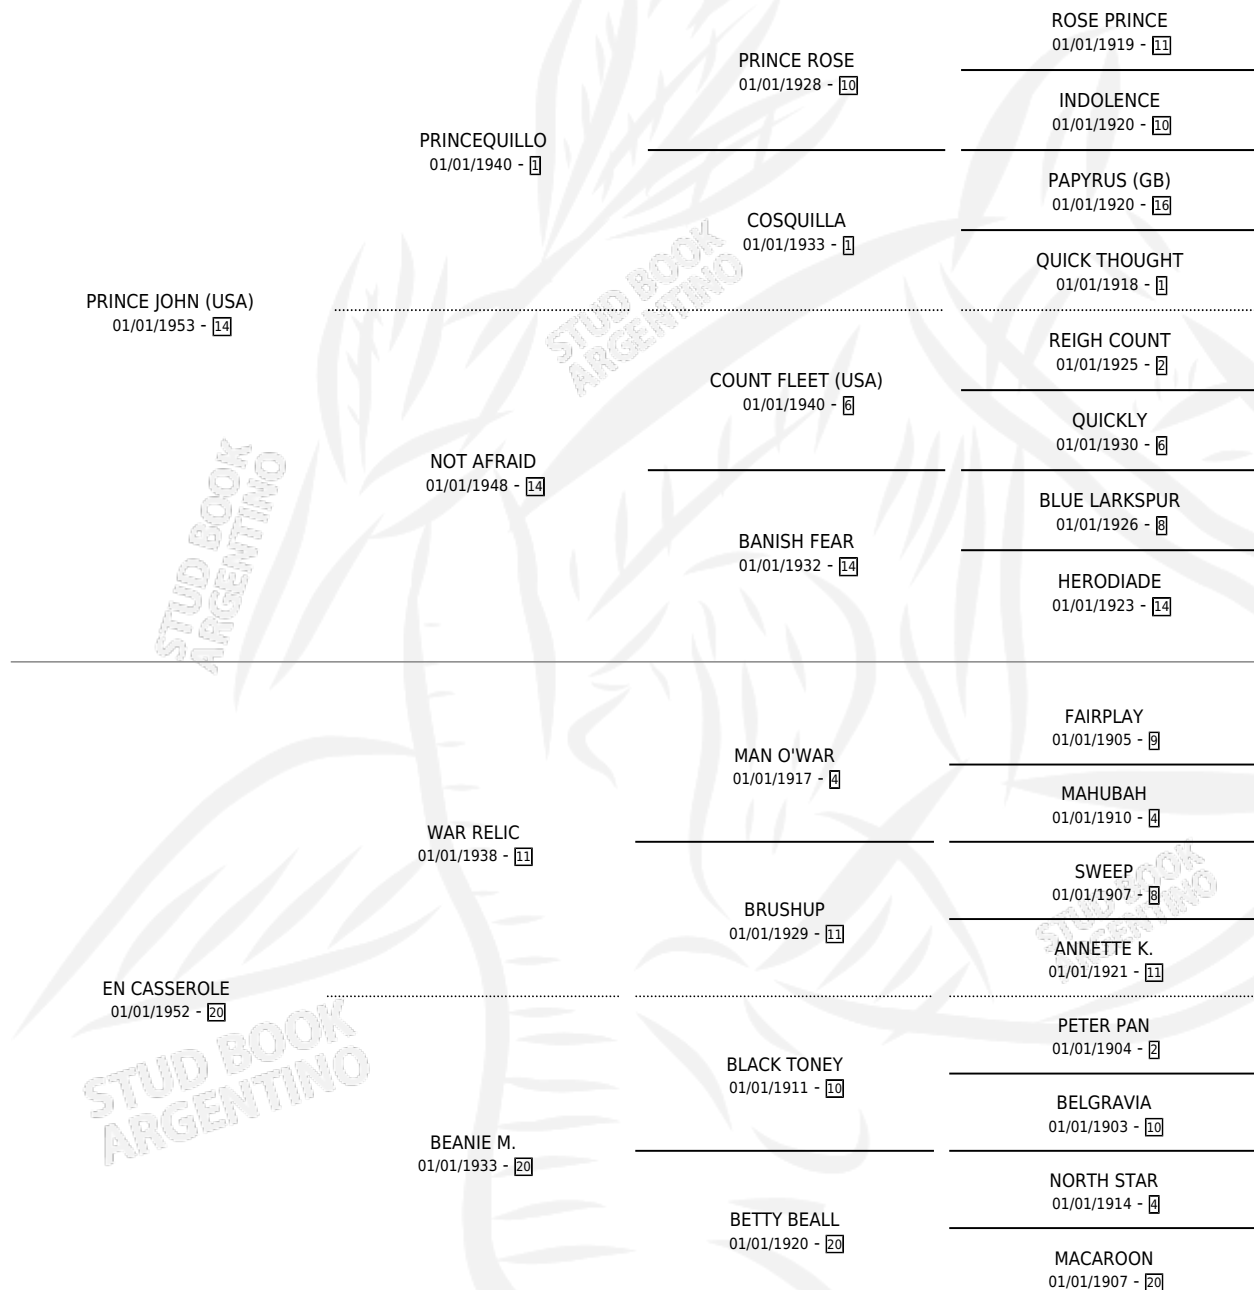

HIGH TRIBUTE

por **PRINCE JOHN (USA)** y **EN CASSEROLE** por **WAR RELIC**

Argentina · Macho · Alazan · SP · 01/01/1964
Familia 20 · Volumen 25

ESTADO

TIPIFICACIÓN SANGUÍNEA	X
TIPIFICACIÓN POR ADN	X
PASAPORTE	X
IDENTIFICACIÓN POR MICROCHIP	X
REPRODUCTOR	X

Lugar de nacimiento: Campo particular

Criador: Sin dato

~

HIJOS

	MACHOS	HEMBRAS
4 NACIERON	0	4
SIN ACTUACIONES		

PEDIGREE

HIGH TRIBUTE

Datos oficiales del Stud Book Argentino