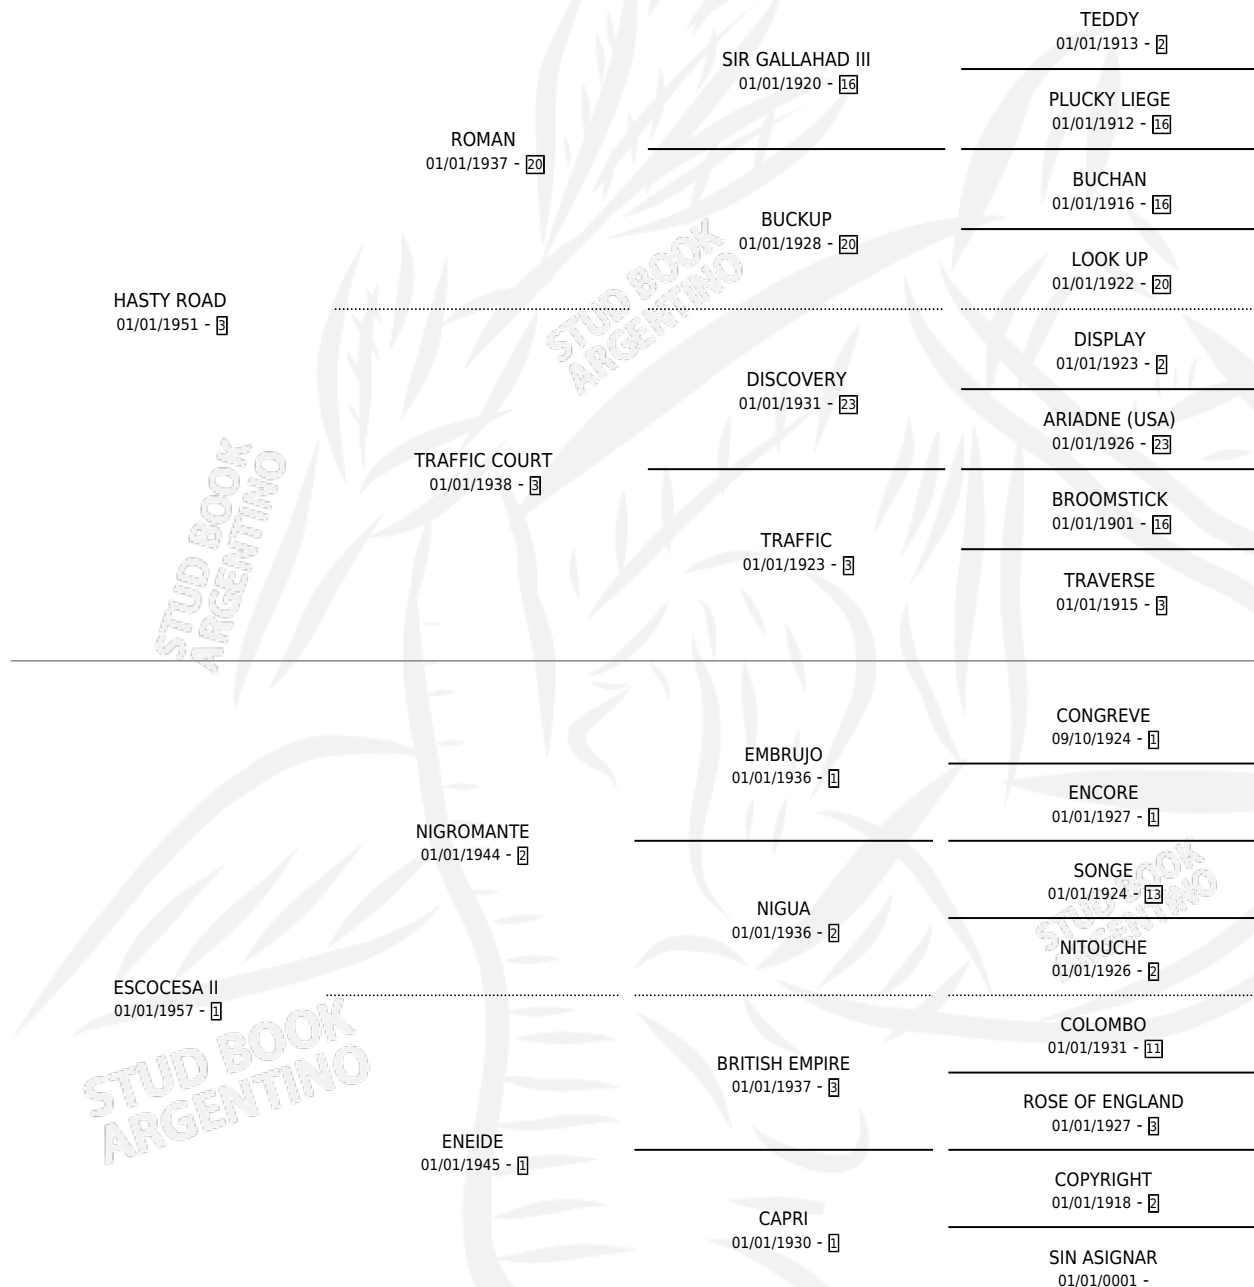

IMPETUOUS LADY

por **HASTY ROAD** y **ESCOCESA II** por **NIGROMANTE**

Argentina · Hembra · Alazan · SP · 01/01/1965
Familia 1-I · Volumen 25

ESTADO

TIPIFICACIÓN SANGUÍNEA	X
TIPIFICACIÓN POR ADN	X
PASAPORTE	X
IDENTIFICACIÓN POR MICROCHIP	X
REPRODUCTOR	X

Lugar de nacimiento: Campo particular

Criador: Sin dato

~

HIJOS

	MACHOS	HEMBRAS
3 NACIERON	0	3

SIN ACTUACIONES

PEDIGREE

IMPETUOUS LADY