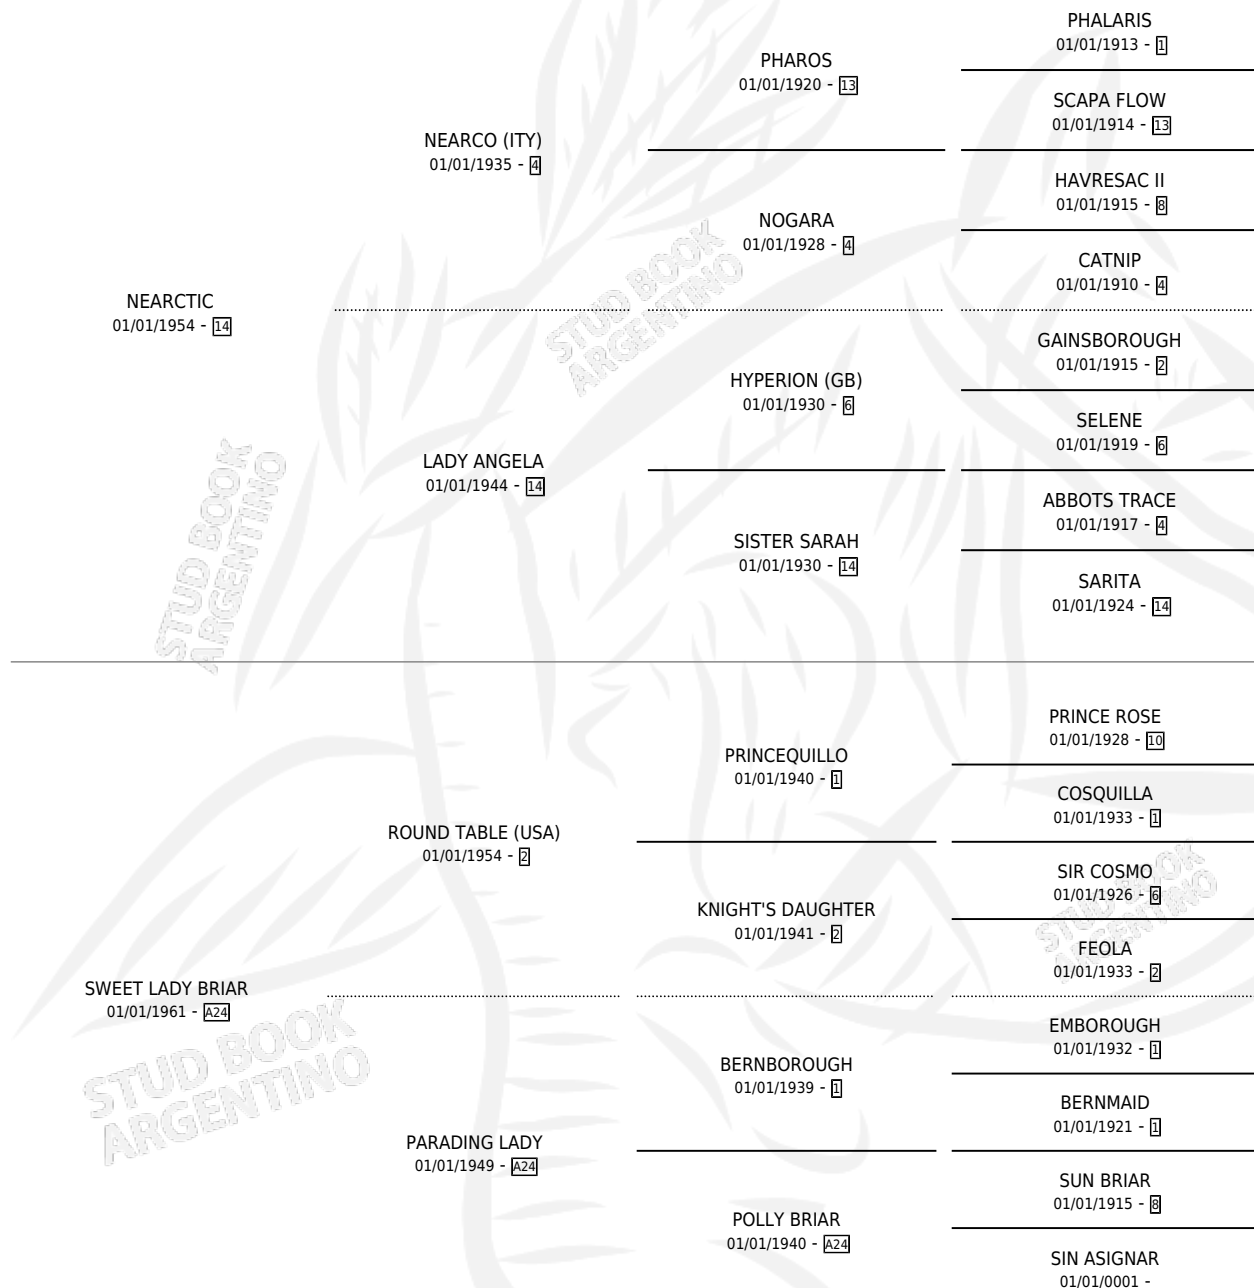

BRIARTIC

por NEARCTIC y SWEET LADY BRIAR por ROUND TABLE (USA)

Argentina · Macho · Alazan · SP · 01/01/1968
Familia A24 · Volumen 26

ESTADO

TIPIFICACIÓN SANGUÍNEA	X
TIPIFICACIÓN POR ADN	X
PASAPORTE	X
IDENTIFICACIÓN POR MICROCHIP	X
REPRODUCTOR	X

Lugar de nacimiento: Campo particular
Criador: Sin dato

~

HIJOS

	MACHOS	HEMBRAS
11 NACIERON	2	9
SIN ACTUACIONES		

PEDIGREE

BRIARTIC

Datos oficiales del Stud Book Argentino

Documento generado el 02/05/2026