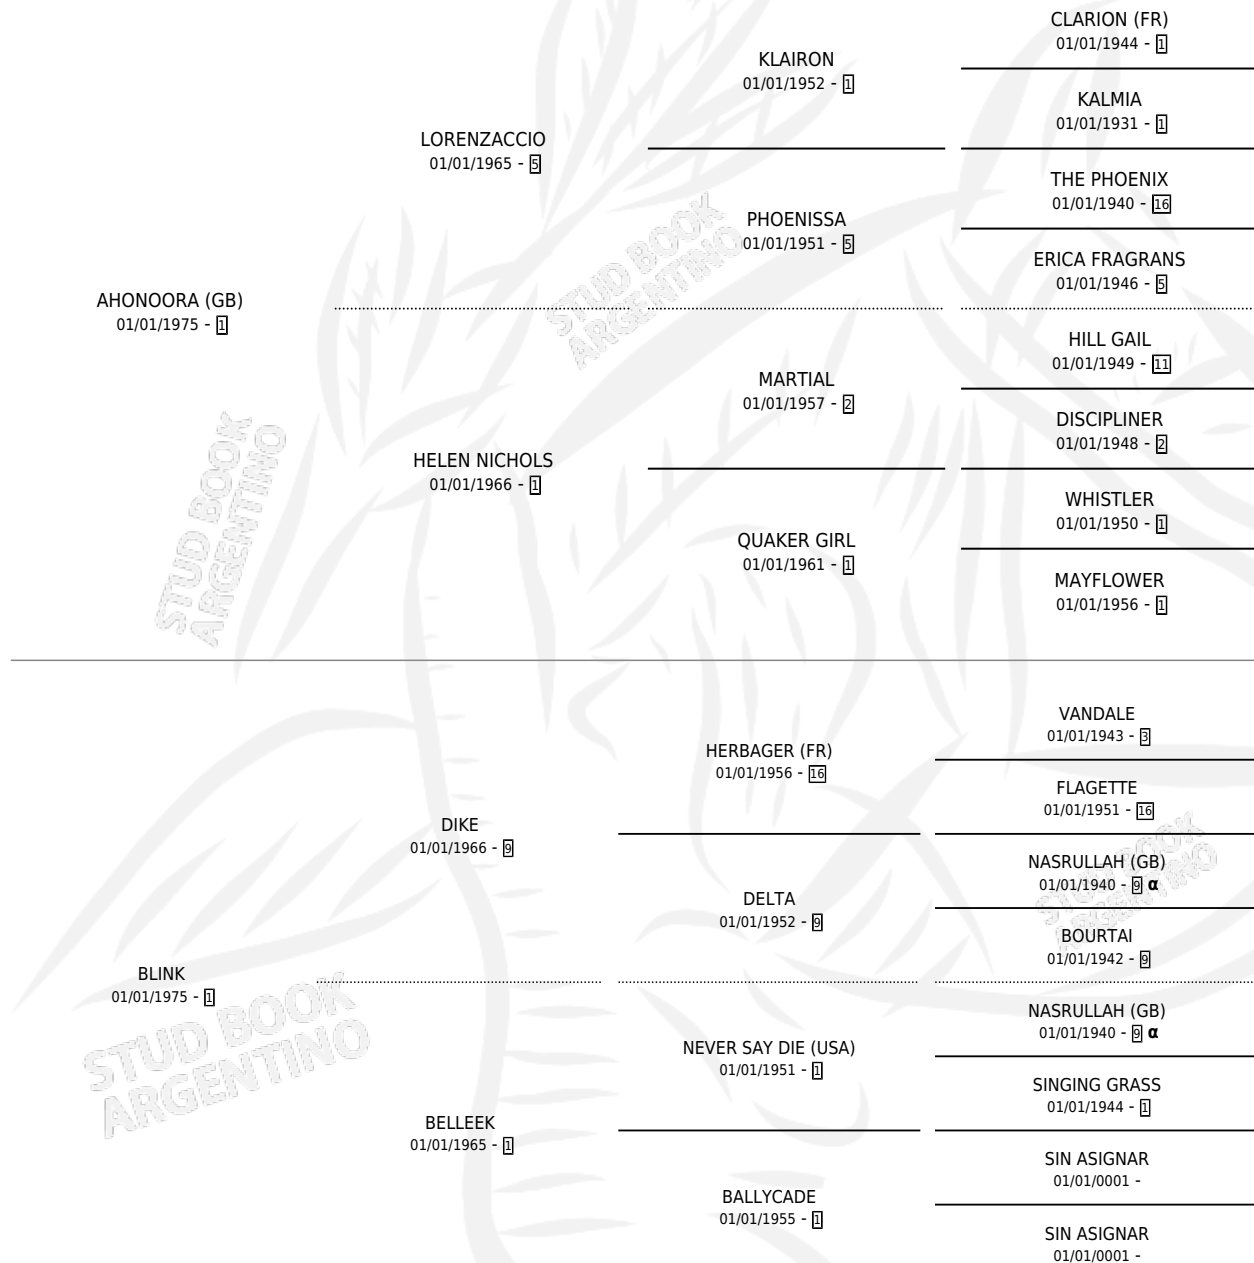

# ISABELLA CANNES

por **AHONOORA (GB)** y **BLINK** por **DIKE**

Argentina · Hembra · Alazan · SP · 01/01/1983  
Familia 1 · Volumen 31

## ESTADO

TIPIFICACIÓN SANGUÍNEA	X
TIPIFICACIÓN POR ADN	X
PASAPORTE	X
IDENTIFICACIÓN POR MICROCHIP	X
REPRODUCTOR	X

**Lugar de nacimiento:** Campo particular

**Criador:** Sin dato

~

## HIJOS

	MACHOS	HEMBRAS
1 NACIERON	0	1
1 CORRIERON	0	1
1 GANARON	0	1
<b>0</b> GANADORES <b>CL</b>	<b>0</b> GANADORES <b>GR</b>	<b>0</b> GANADORES <b>G1</b>

## PEDIGREE

INBREEDING :  $\alpha$