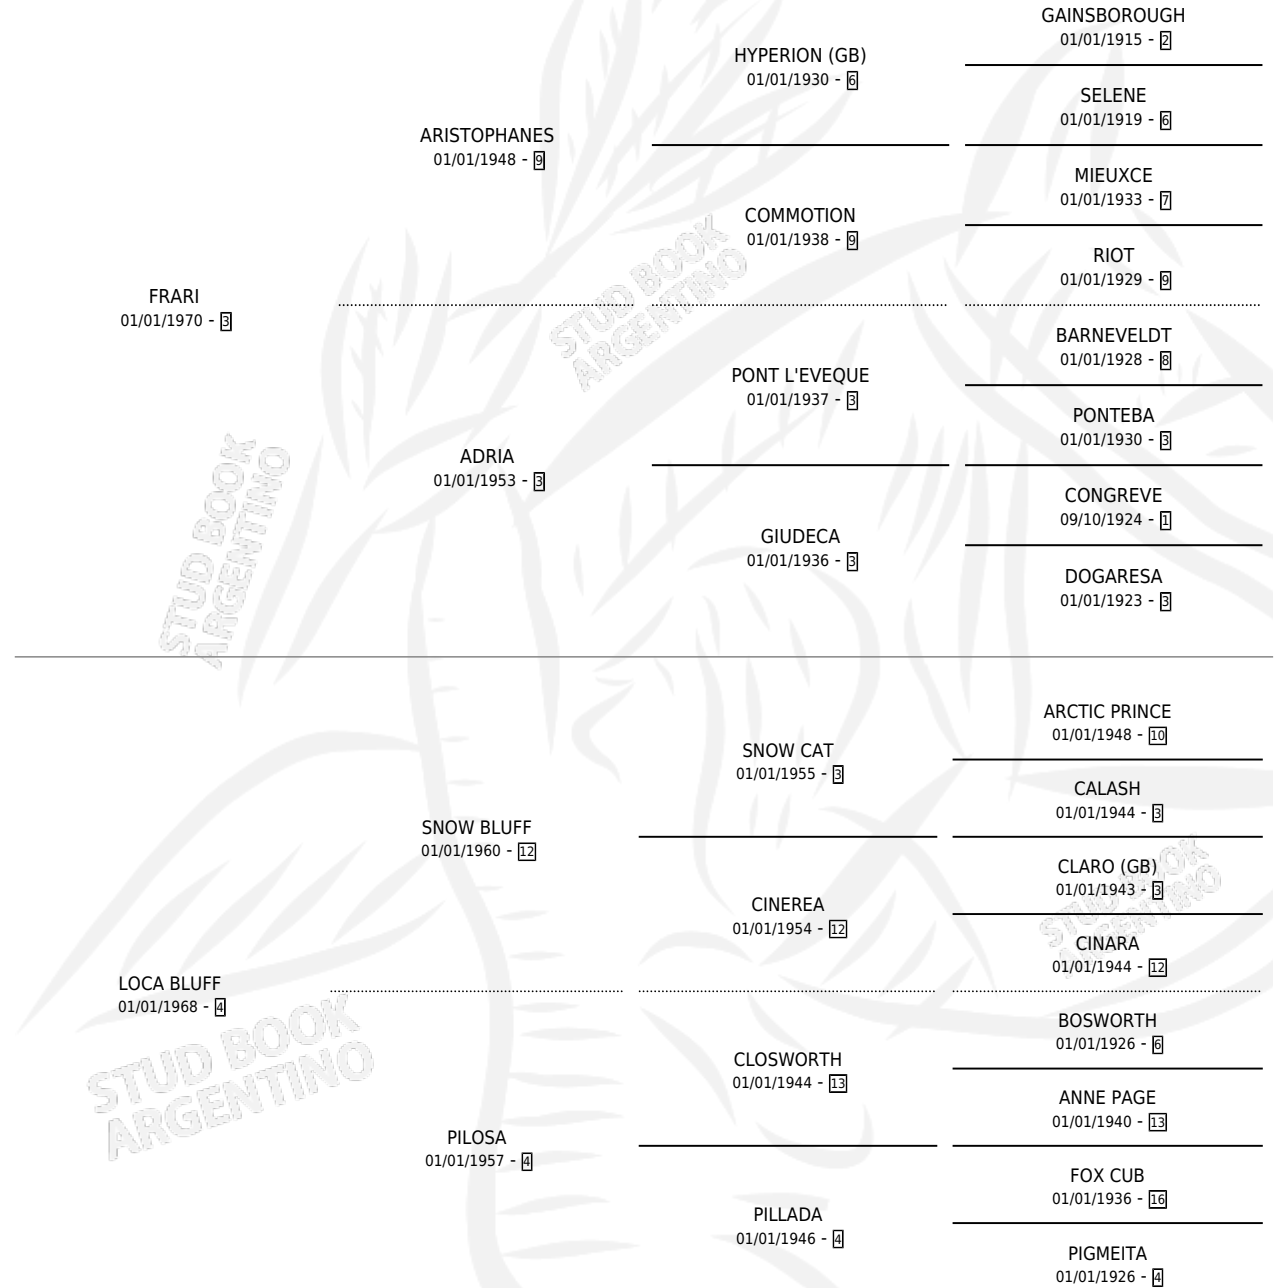

FRAY LOCO

por FRARI y LOCA BLUFF por SNOW BLUFF

Argentina · Macho · Zaino Negro · SP · 15/08/1977
Familia 4-e · Volumen 29

ESTADO

TIPIFICACIÓN SANGUÍNEA	X
TIPIFICACIÓN POR ADN	X
PASAPORTE	X
IDENTIFICACIÓN POR MICROCHIP	X
REPRODUCTOR	X

Lugar de nacimiento: Campo particular

Criador: La Biznaga

PEDIGREE

CAMPAÑA

Solo carreras oficiales de Argentina

POR EDAD

EDAD	CC	1°	2°	3°	4°	5°	NP	CLC	CLG	CLCG1	CLGG1	IMPORTE	GANANCIA / CC
4 AÑOS	1	1	0	0	0	0	0	0	0	0	0	\$0	\$0
5 AÑOS	1	1	0	0	0	0	0	0	0	0	0	\$0	\$0
TOTALES	2	2	0	0	0	0	0	0	0	0	0	\$0	\$0
%		100%	0.0%	0.0%	0.0%	0.0%	0.0%	0.0%	0.0%	0.0%	0.0%		