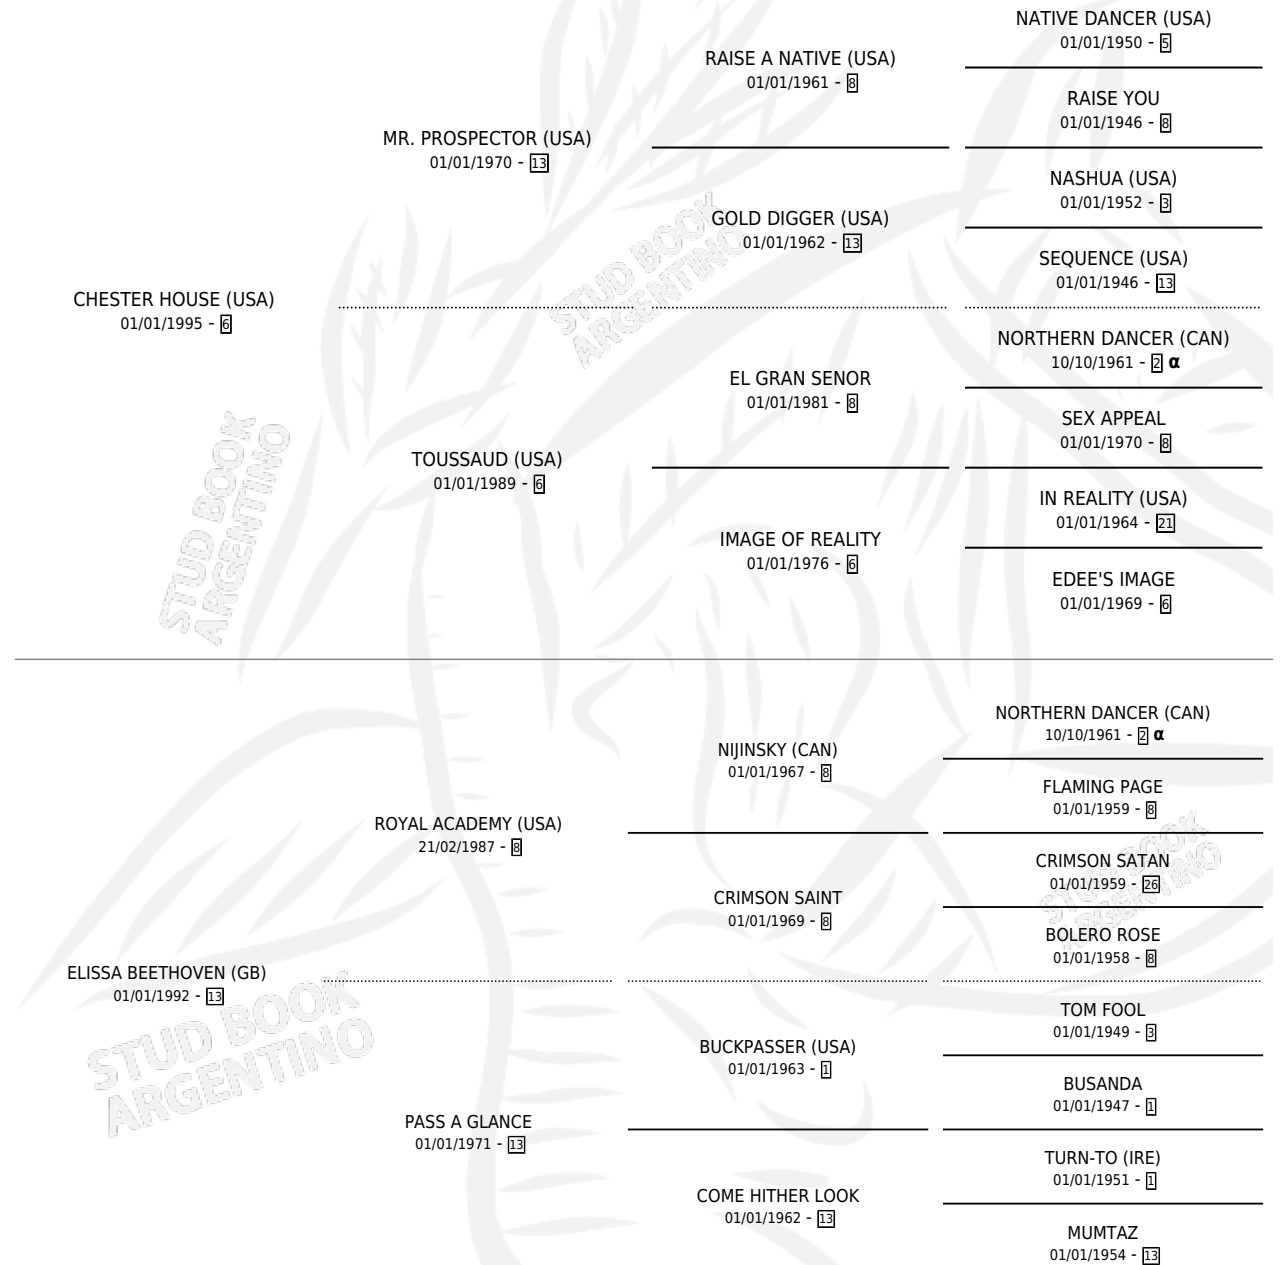

LE CHATEAU (USA)

por **CHESTER HOUSE (USA)** y **ELISSA BEETHOVEN (GB)**
por **ROYAL ACADEMY (USA)**

Estados Unidos · Hembra · Zaino · SP · 29/03/2004
Familia 13-b · Volumen web

ESTADO

TIPIFICACIÓN SANGUÍNEA	X
TIPIFICACIÓN POR ADN	✓
PASAPORTE	✓
IDENTIFICACIÓN POR MICROCHIP	X
REPRODUCTOR	✓

Lugar de nacimiento: Estados Unidos
Criador: Extranjero

~

HIJOS

	MACHOS	HEMBRAS
10 NACIERON	5	5
8 CORRIERON	3	5
6 GANARON	3	3
0 GANADORES CL	0 GANADORES GR	0 GANADORES G1

PEDIGREE

INBREEDING : α

EXPORTACIÓN / IMPORTACIÓN

FECHA	MOVIMIENTO	PAÍS
18/06/2010	IMPORTADO	ESTADOS UNIDOS

SERVICIOS

Servicios **14** / Nacimientos **10** / Efectividad **71.43%**

PADRILLO	PRODUCTO	CRIADOR	1ER SERVICIO	ÚLTIMO SERVICIO
GOUVERNEUR MORRIS (USA)	LE MAGNIFIQUE (M T, 24/09/2025)	LA PASION	13/10/2024	13/10/2024
GOUVERNEUR MORRIS (USA)	LANFRANCO (M T, 18/09/2024)	LA PASION	24/08/2023	12/10/2023
GOUVERNEUR MORRIS (USA)	∅		10/11/2022	10/11/2022
IL MERCATO	LA CLARISA (H Z, 30/10/2022)	LA PASION	01/11/2021	07/11/2021
IL MERCATO	LI FABIN (H Z, 01/08/2021)	LA PASION	28/08/2020	28/08/2020
BODEMEISTER (USA)	LE CHATILLON (M Z, 04/08/2020)	LA PASION	23/08/2019	23/08/2019
HURRICANE CAT (USA)	∅		16/08/2017	04/11/2017
SIDNEY'S CANDY (USA)	∅		23/09/2016	17/10/2016
VIOLENCE (USA)	LE CHAT VIOLET (H Z, 17/07/2016)	LA PASION	16/08/2015	16/08/2015
NOT FOR SALE	∅		28/10/2014	28/10/2014
EXCHANGE RATE (USA)	LE CHAT ASSASSIN (H Z, 16/07/2014)	LA PASION	15/08/2013	15/08/2013
SIDNEY'S CANDY (USA)	LE CHAT BOTTE (M Z, 13/07/2013)	LA PASION	11/08/2012	11/08/2012
STORMY ATLANTIC (USA)	LE CHATELIER (M Z, 12/07/2012)	LA PASION	20/08/2011	20/08/2011
EASING ALONG (USA)	LE CHAT NOIR (H Z, 12/07/2011)	LA PASION	07/08/2010	07/08/2010