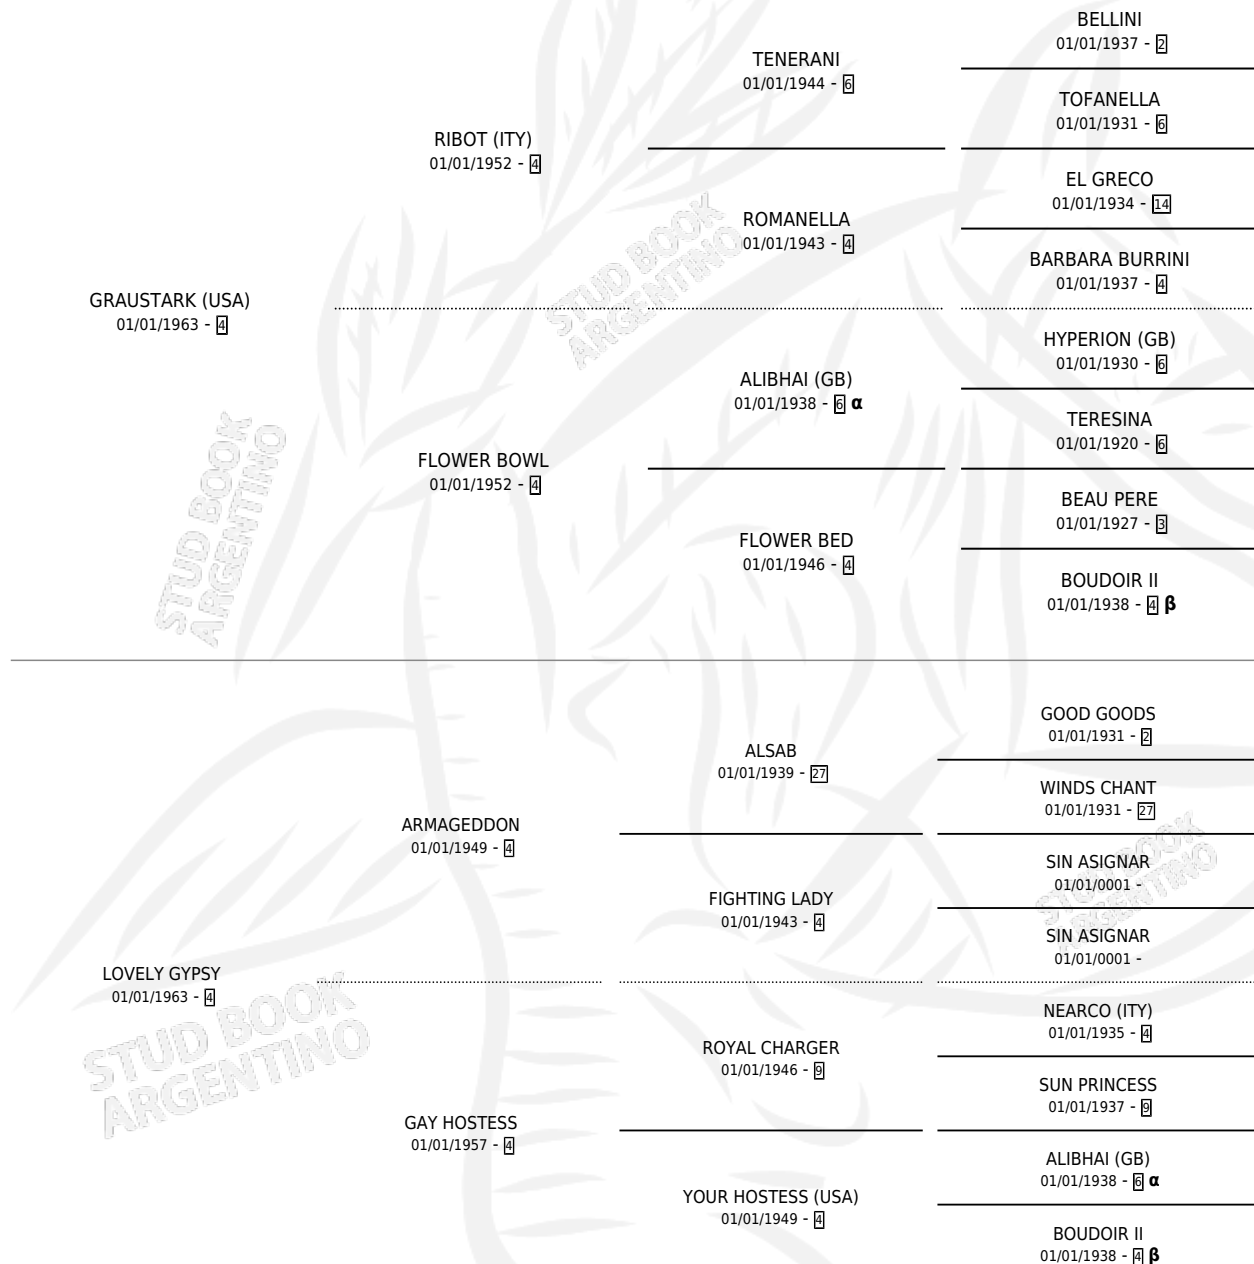

DEVOTED RULER

por **GRAUSTARK (USA)** y **LOVELY GYPSY** por **ARMAGEDDON**

Argentina · Macho · Alazan · SP · 01/01/1973
Familia 4-d · Volumen 28

ESTADO

TIPIFICACIÓN SANGUÍNEA	X
TIPIFICACIÓN POR ADN	X
PASAPORTE	X
IDENTIFICACIÓN POR MICROCHIP	X
REPRODUCTOR	X

Lugar de nacimiento: Campo particular
Criador: Sin dato

~

HIJOS

	MACHOS	HEMBRAS
1 NACIERON	0	1
1 CORRIERON	0	1
1 GANARON	0	1

0	0	0
GANADORES CL	GANADORES GR	GANADORES G1

PEDIGREE

INBREEDING : **α,β**

DEVOTED RULER