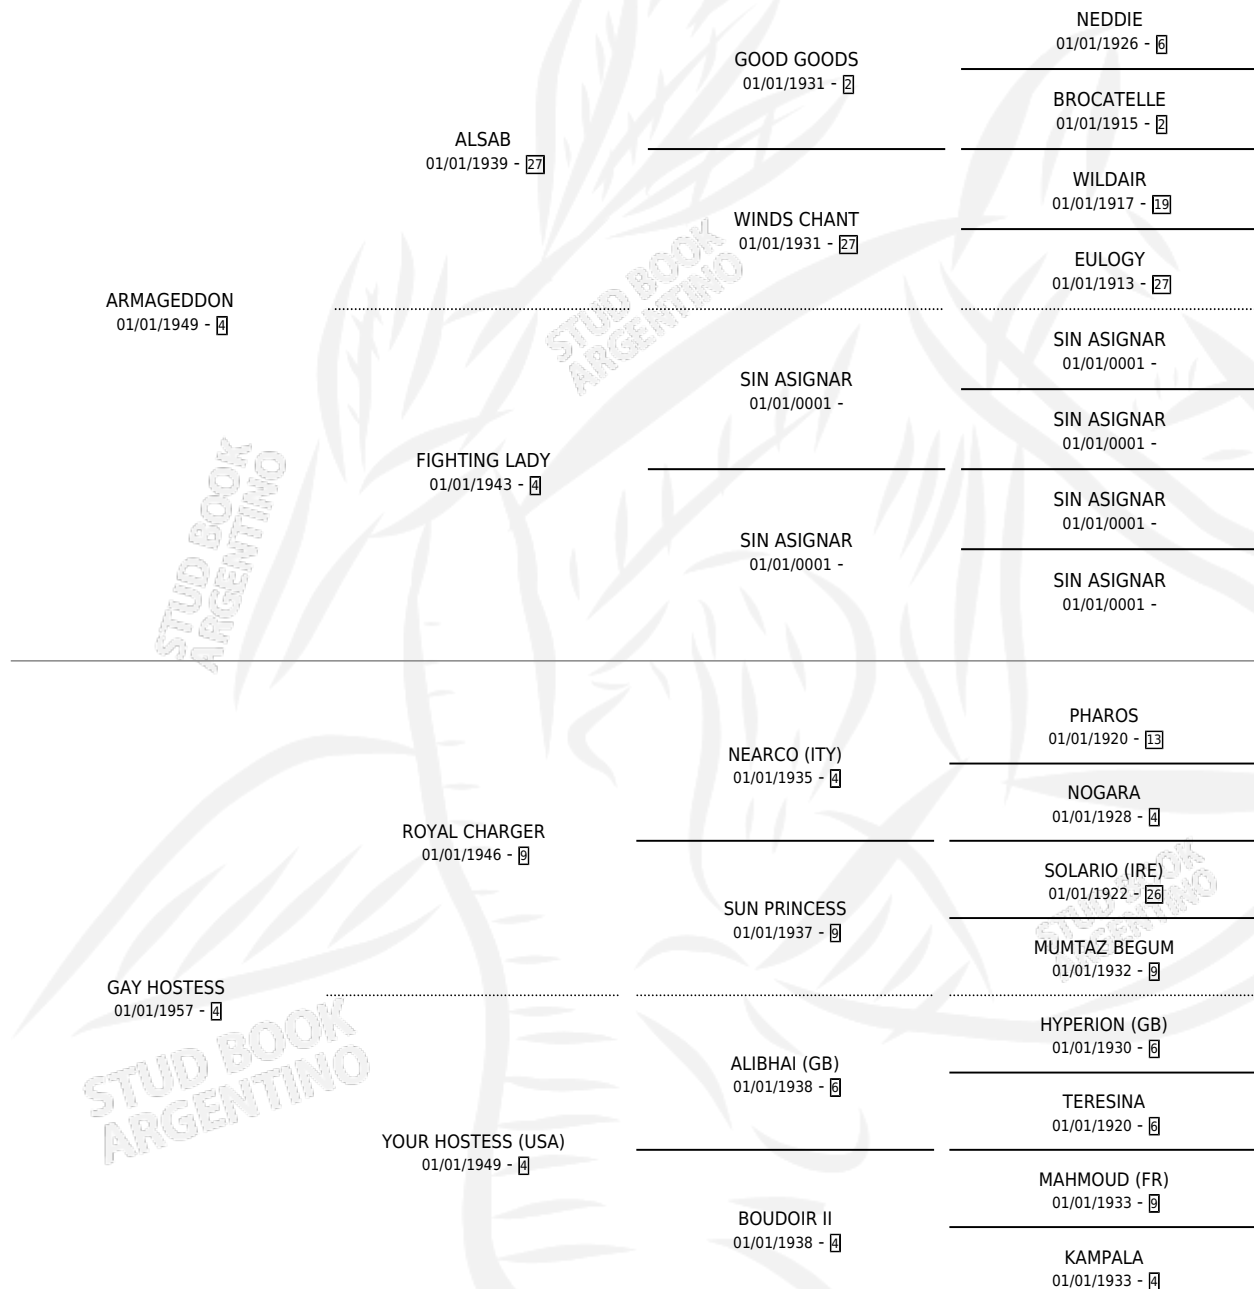

LOVELY GYPSY

por ARMAGEDDON y GAY HOSTESS por ROYAL CHARGER

Argentina · Hembra · Alazan · SP · 01/01/1963
Familia 4-d · Volumen 25

ESTADO

TIPIFICACIÓN SANGUÍNEA	X
TIPIFICACIÓN POR ADN	X
PASAPORTE	X
IDENTIFICACIÓN POR MICROCHIP	X
REPRODUCTOR	X

Lugar de nacimiento: Campo particular

Criador: Sin dato

~

HIJOS

	MACHOS	HEMBRAS
1 NACIERON	1	0

SIN ACTUACIONES

PEDIGREE