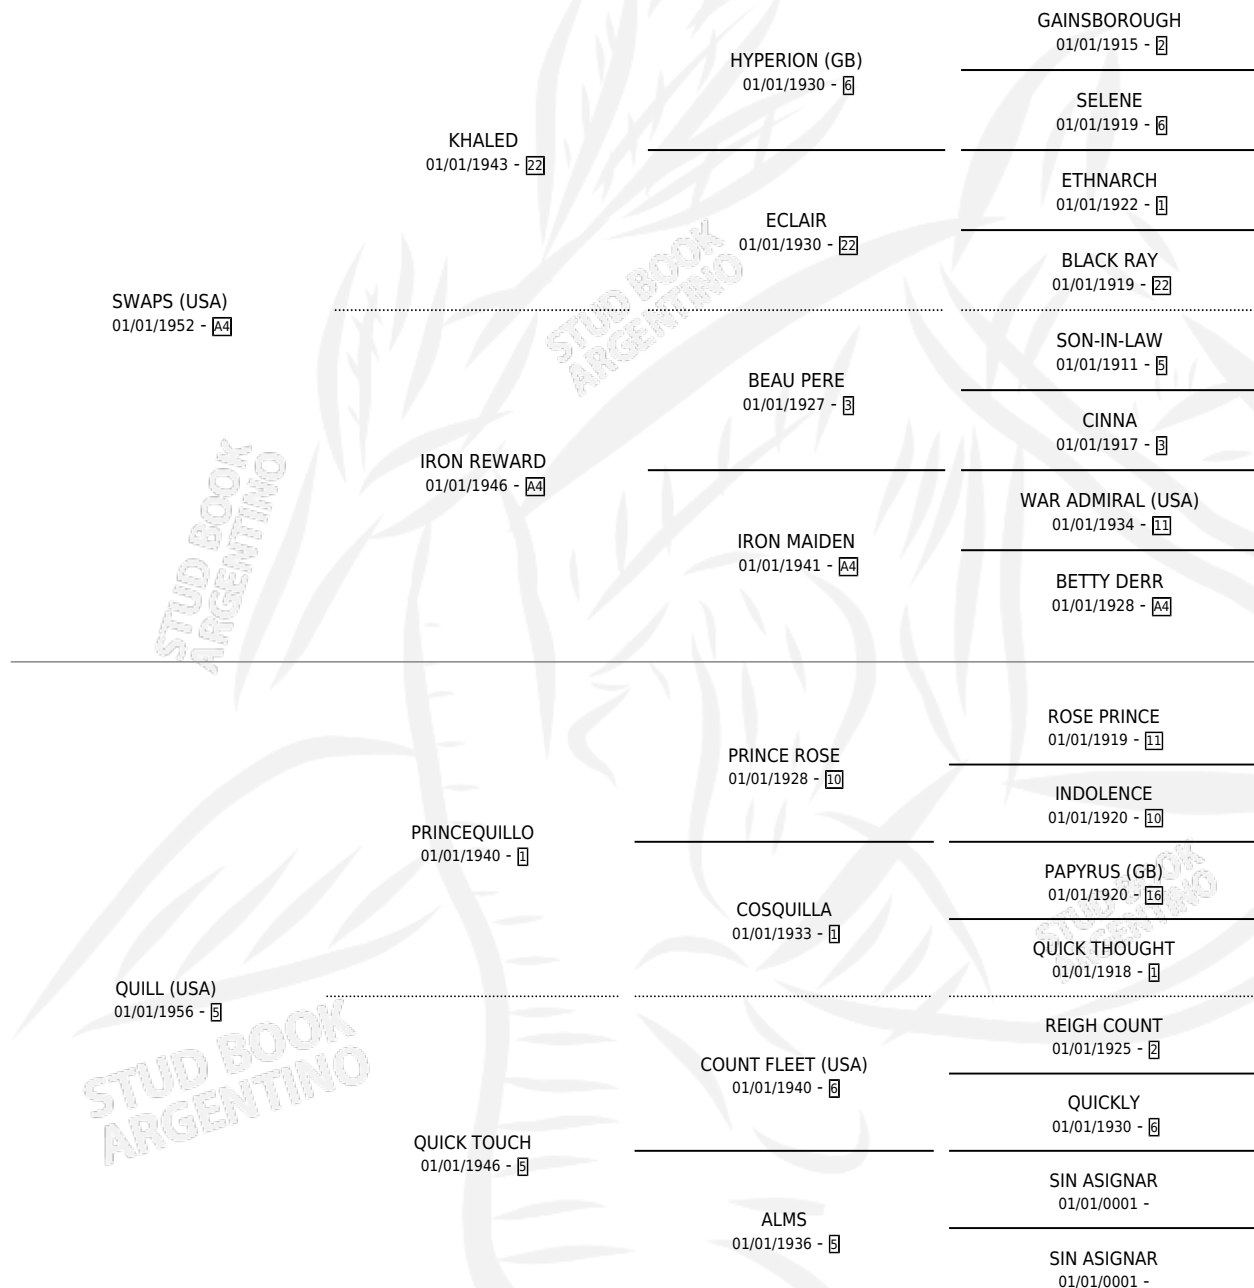

TWILL (USA)

por SWAPS (USA) y QUILL (USA) por PRINCEQUILLO

Estados Unidos · Hembra · Alazan · SP · 01/01/1964
Familia 5-g · Volumen web

ESTADO

TIPIFICACIÓN SANGUÍNEA	X
TIPIFICACIÓN POR ADN	X
PASAPORTE	X
IDENTIFICACIÓN POR MICROCHIP	X
REPRODUCTOR	X

Lugar de nacimiento: Estados Unidos

Criador: Extranjero

~

HIJOS

	MACHOS	HEMBRAS
2 NACIERON	1	1
SIN ACTUACIONES		

PEDIGREE

TWILL (USA)

Datos oficiales del Stud Book Argentino