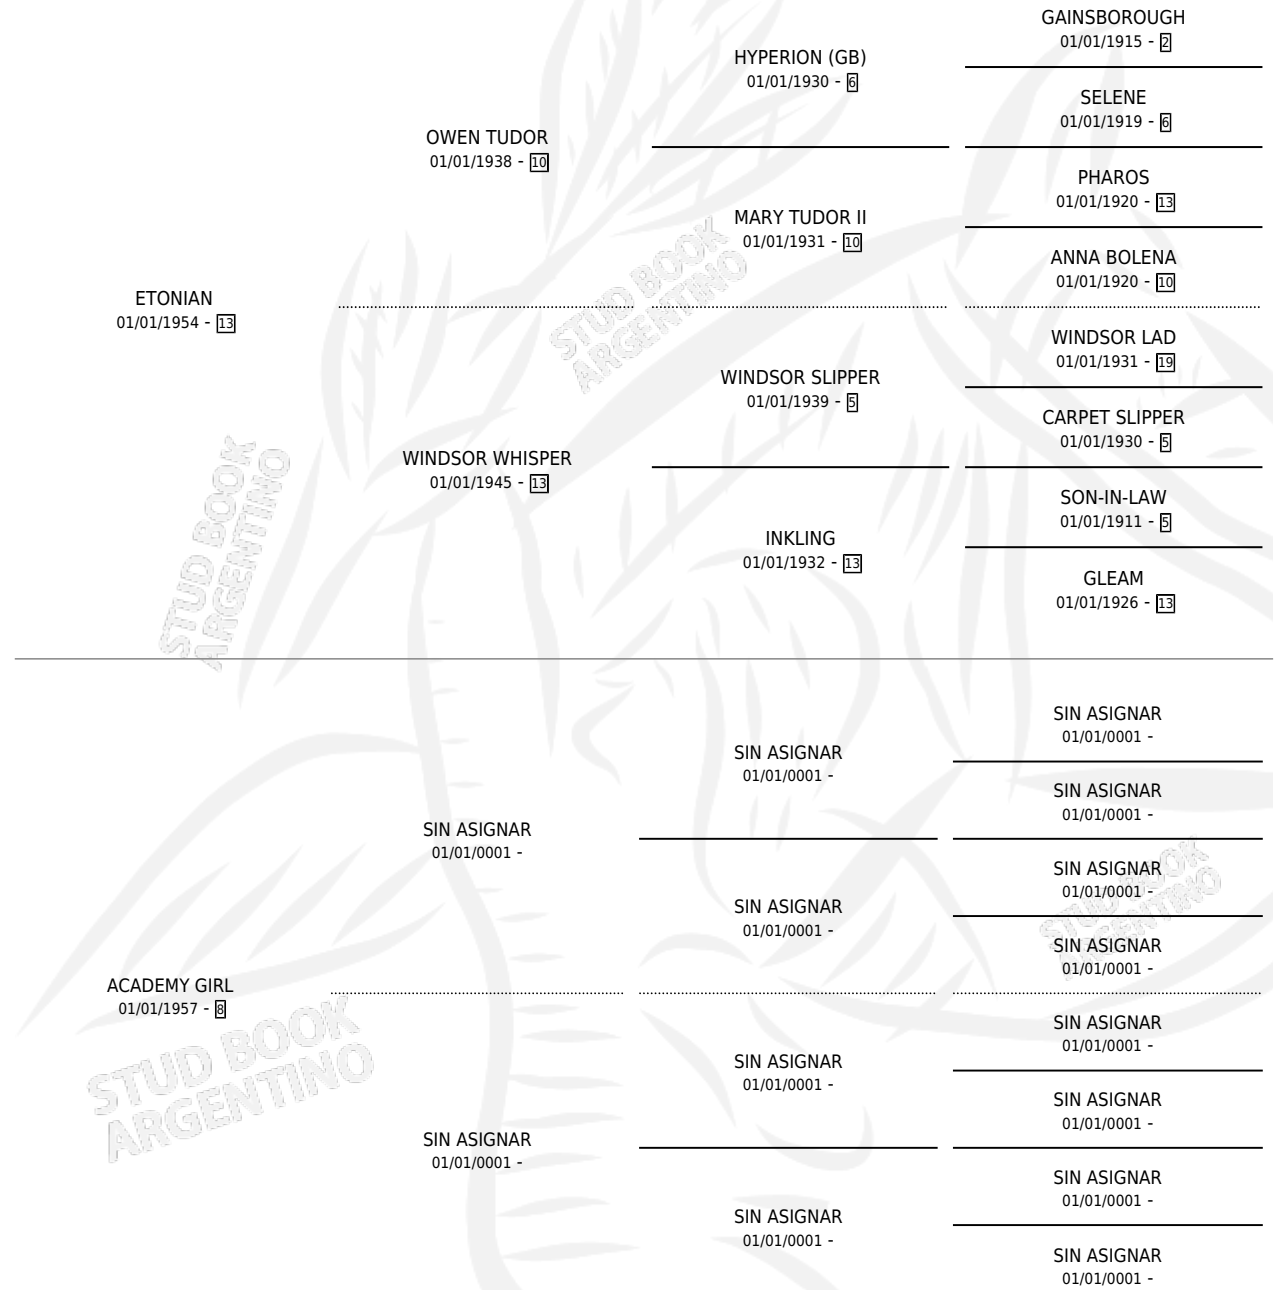

VASSAR GRAD

por **ETONIAN** y **ACADEMY GIRL** por **SIN ASIGNAR**

Argentina · Hembra · Alazan · SP · 01/01/1962
Familia 8 · Volumen 24

ESTADO

| | |
|------------------------------|---|
| TIPIFICACIÓN SANGUÍNEA | X |
| TIPIFICACIÓN POR ADN | X |
| PASAPORTE | X |
| IDENTIFICACIÓN POR MICROCHIP | X |
| REPRODUCTOR | X |

Lugar de nacimiento: Campo particular

Criador: Sin dato

~

HIJOS

| | MACHOS | HEMBRAS |
|-----------------|--------|---------|
| 1 NACIERON | 0 | 1 |
| SIN ACTUACIONES | | |

PEDIGREE

VASSAR GRAD

Datos oficiales del Stud Book Argentino