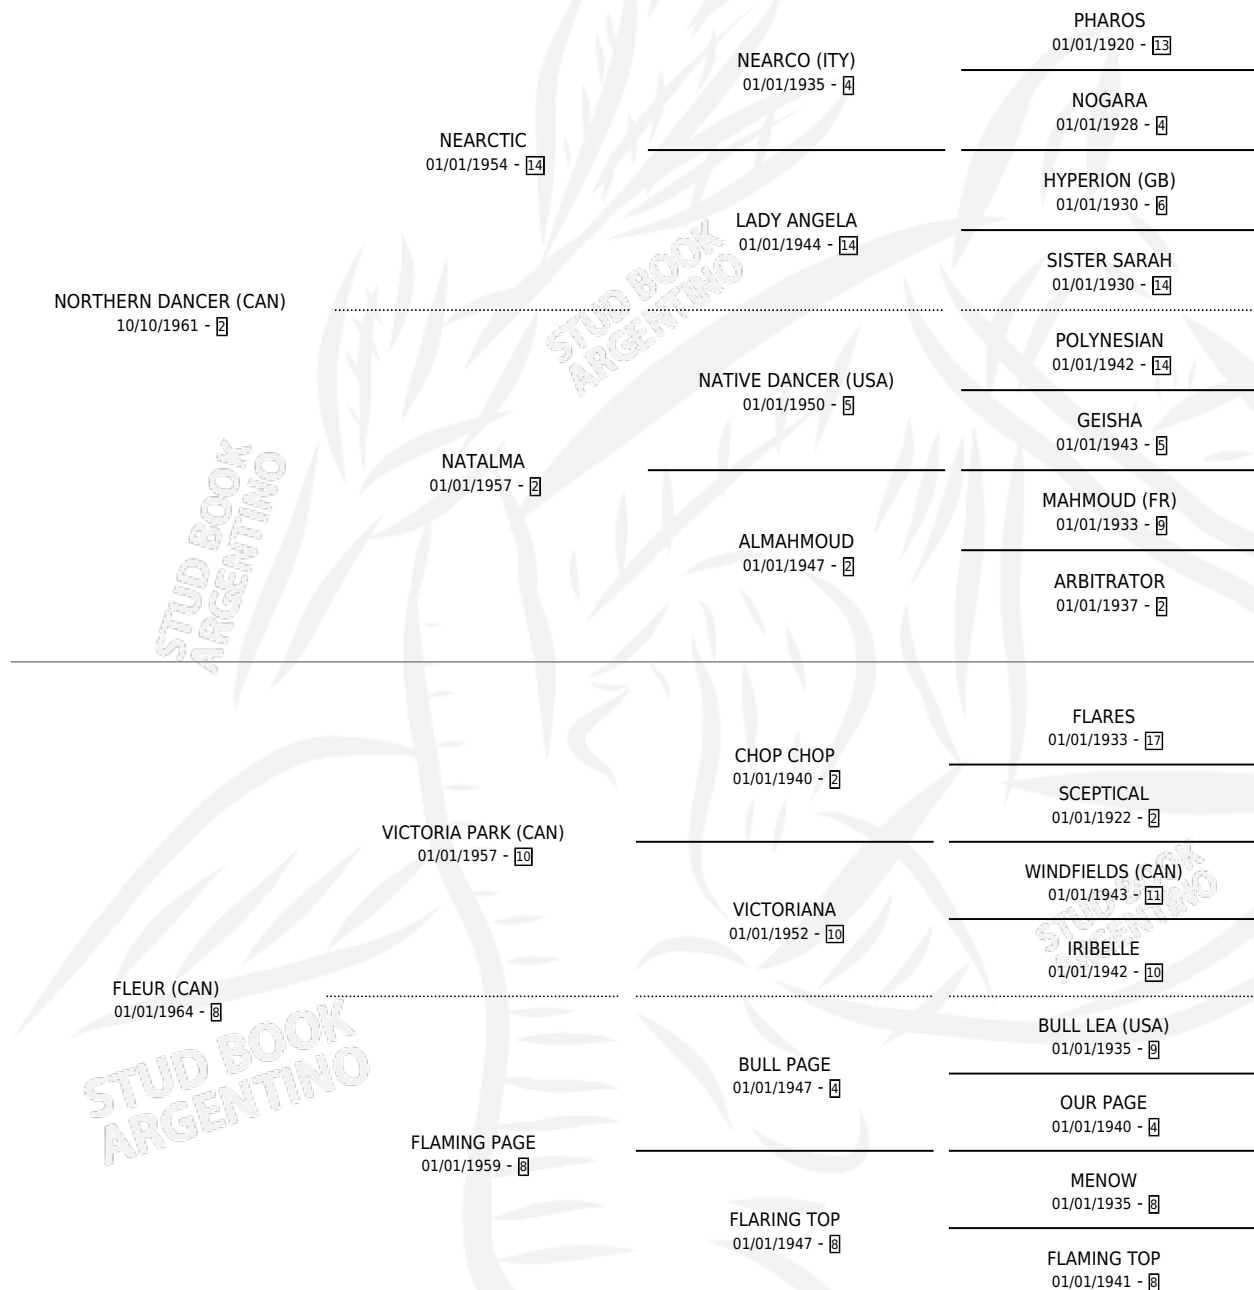

PILGRIM

por **NORTHERN DANCER (CAN)** y **FLEUR (CAN)** por **VICTORIA PARK (CAN)**

Argentina · Macho · Zaino Doradillo · SP · 01/01/1979
Familia 8-f · Volumen 30

ESTADO

TIPIFICACIÓN SANGUÍNEA	X
TIPIFICACIÓN POR ADN	X
PASAPORTE	X
IDENTIFICACIÓN POR MICROCHIP	X
REPRODUCTOR	X

Lugar de nacimiento: Campo particular

Criador: Sin dato

~

HIJOS

	MACHOS	HEMBRAS
2 NACIERON	0	2
1 CORRIERON	0	1
1 GANARON	0	1
0 GANADORES CL	0 GANADORES GR	0 GANADORES G1

PEDIGREE

PILGRIM

Datos oficiales del Stud Book Argentino