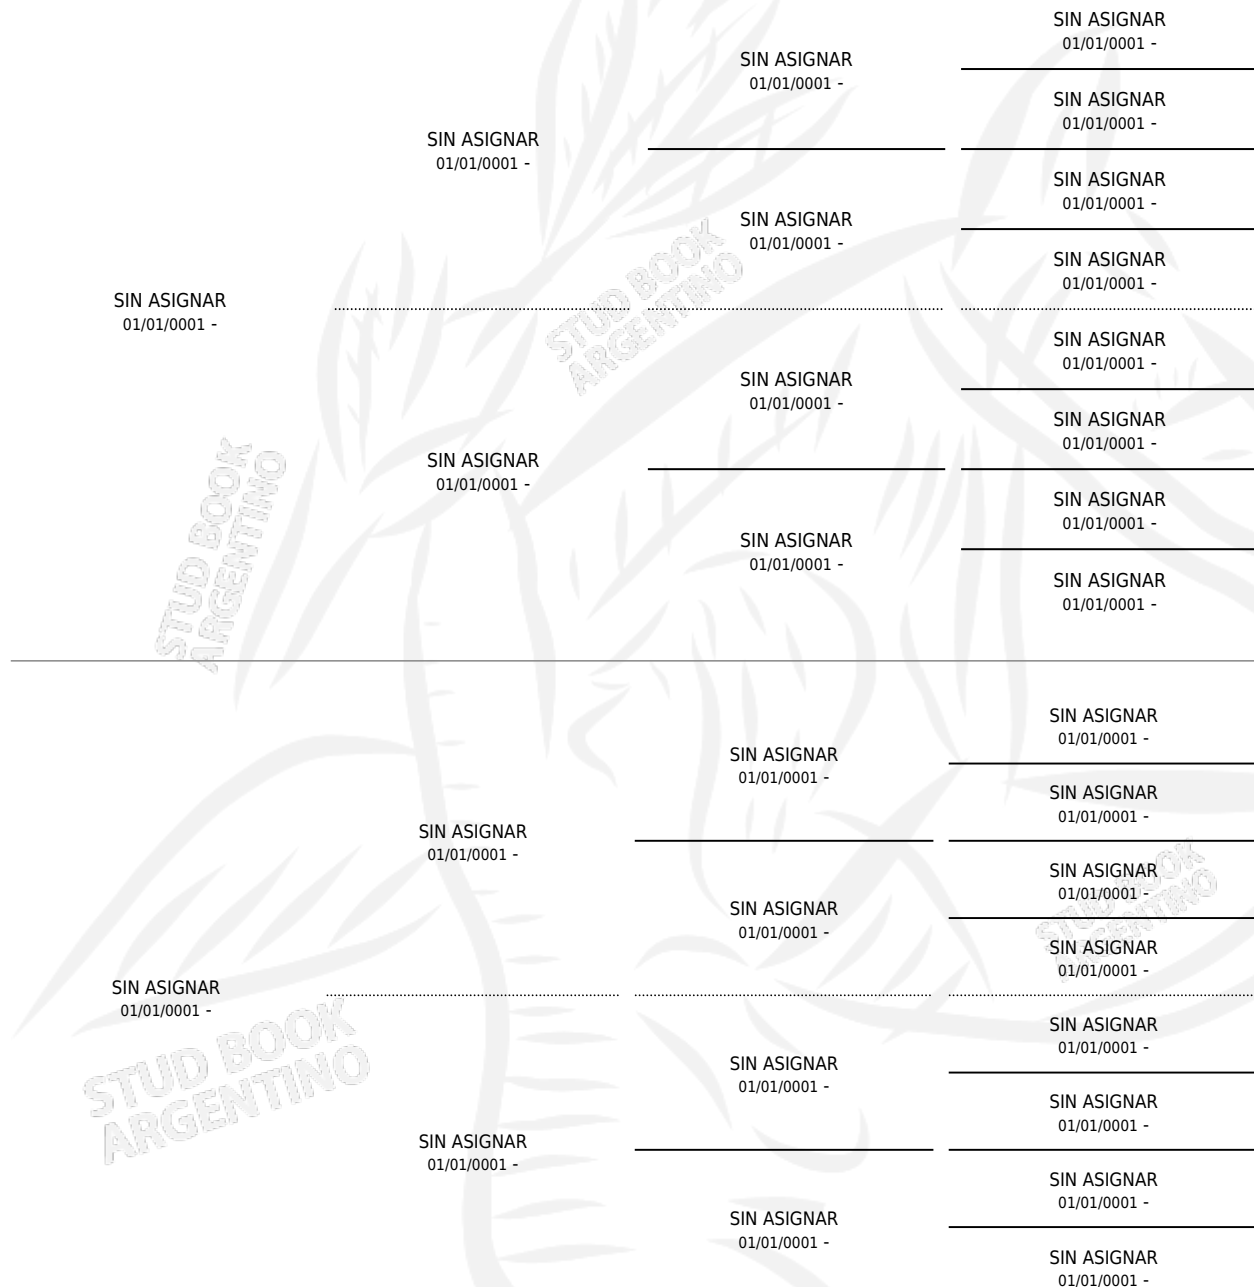

CIPRIA

por SIN ASIGNAR y SIN ASIGNAR por SIN ASIGNAR

Argentina · Hembra · Zaino Colorado · SP · 01/01/1952
Familia 12 · Volumen 21

ESTADO

TIPIFICACIÓN SANGUÍNEA	X
TIPIFICACIÓN POR ADN	X
PASAPORTE	X
IDENTIFICACIÓN POR MICROCHIP	X
REPRODUCTOR	X

Lugar de nacimiento: Campo particular

Criador: Sin dato

~

HIJOS

	MACHOS	HEMBRAS
1 NACIERON	0	1

SIN ACTUACIONES

PEDIGREE

CIPRIA