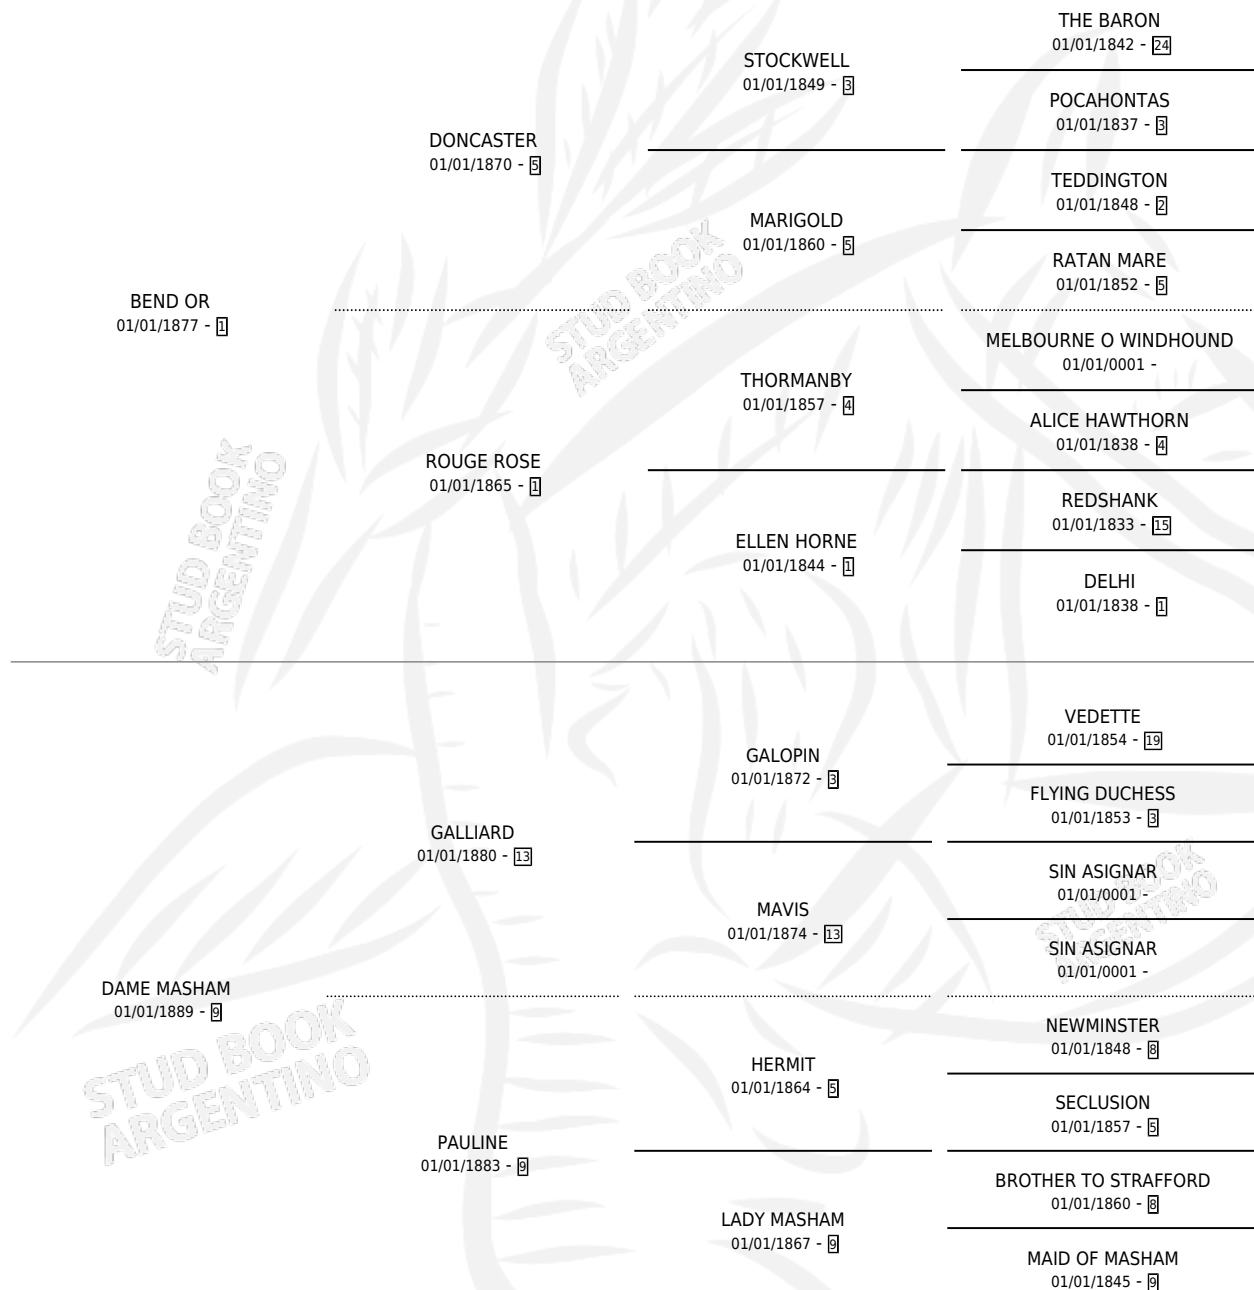

FAIRY GOLD

por BEND OR y DAME MASHAM por GALLIARD

Argentina · Hembra · Alazan · SP · 01/01/1896
Familia 9 · Volumen 2

ESTADO

TIPIFICACIÓN SANGUÍNEA	X
TIPIFICACIÓN POR ADN	X
PASAPORTE	X
IDENTIFICACIÓN POR MICROCHIP	X
REPRODUCTOR	X

Lugar de nacimiento: Campo particular

Criador: Sin dato

~

HIJOS

	MACHOS	HEMBRAS
3 NACIERON	2	1
SIN ACTUACIONES		

PEDIGREE