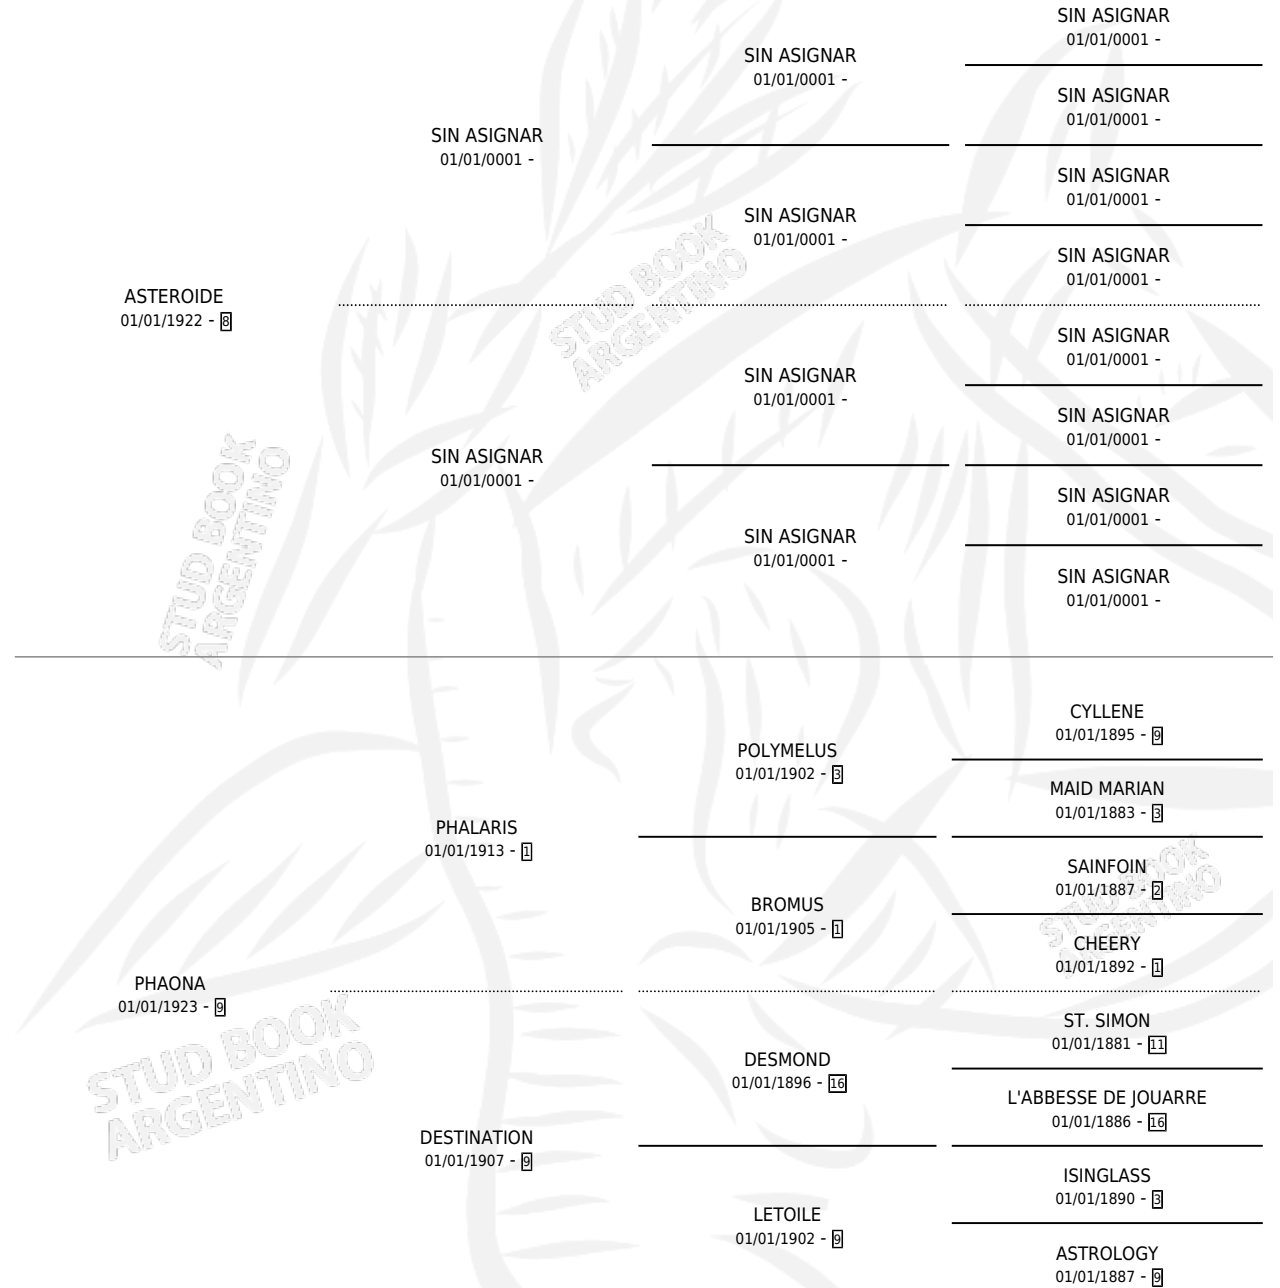

APHAONA

por ASTEROIDE y PHAONA por PHALARIS

Argentina · Hembra · Zaino Doradillo · SP · 01/01/1933
Familia 9-f · Volumen 15

ESTADO

TIPIFICACIÓN SANGUÍNEA	X
TIPIFICACIÓN POR ADN	X
PASAPORTE	X
IDENTIFICACIÓN POR MICROCHIP	X
REPRODUCTOR	X

Lugar de nacimiento: Campo particular

Criador: Sin dato

~

HIJOS

	MACHOS	HEMBRAS
2 NACIERON	0	2

SIN ACTUACIONES

PEDIGREE