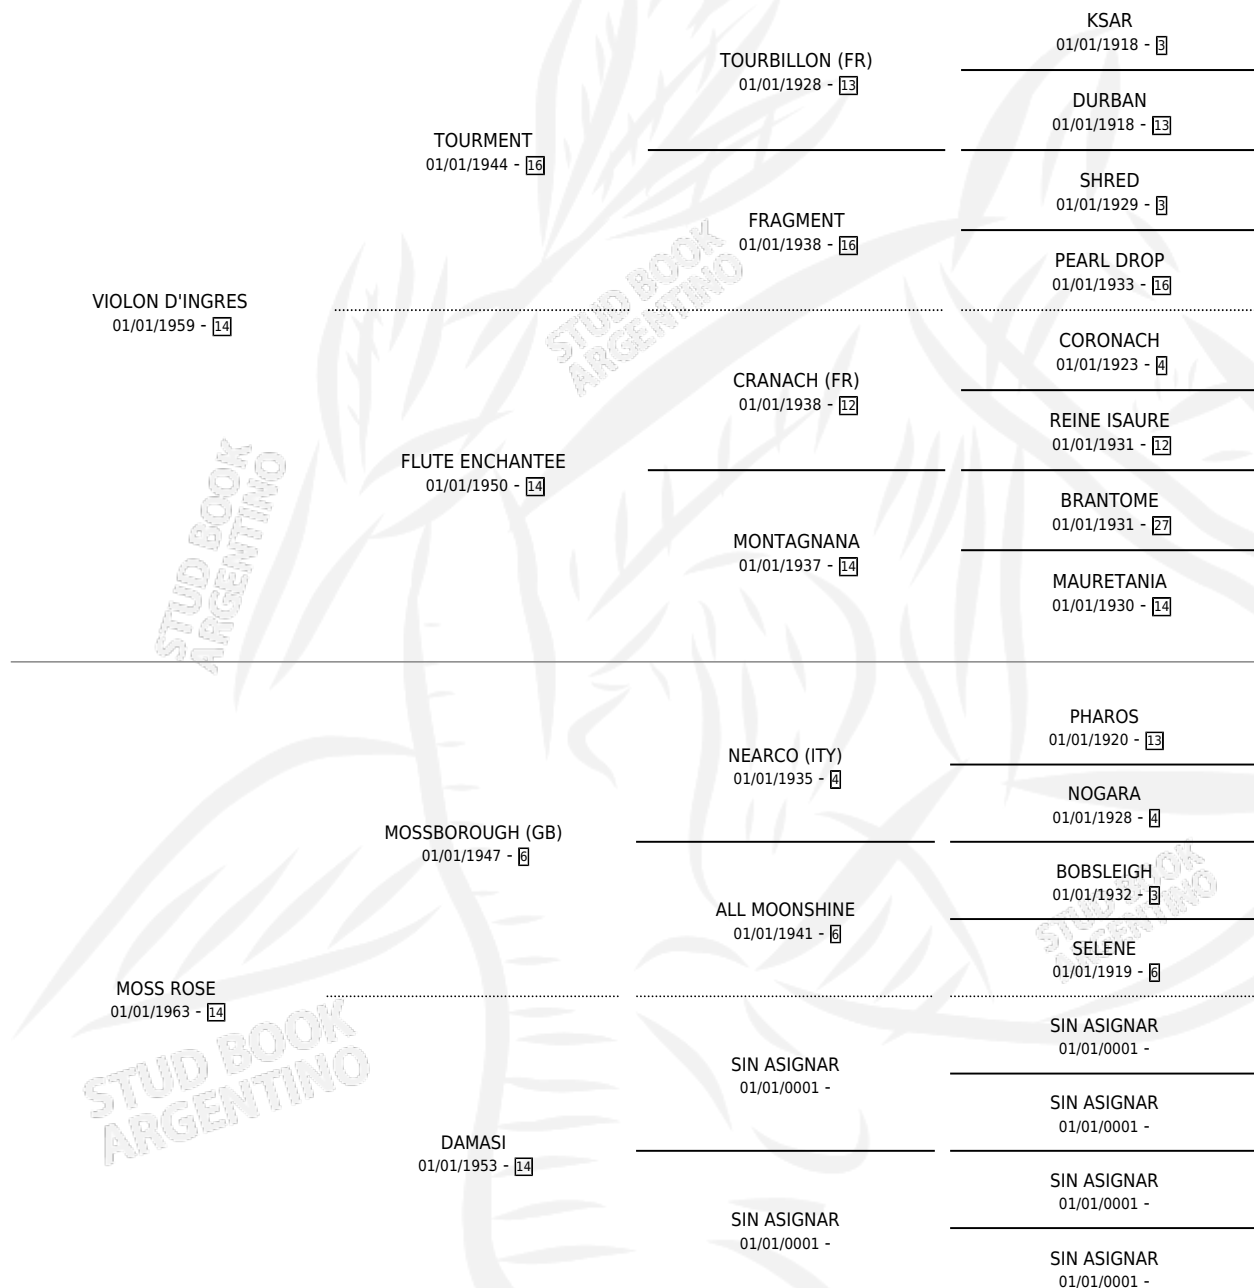

LADY BERRY

por VIOLON D'INGRES y MOSS ROSE por MOSSBOROUGH (GB)

Argentina · Hembra · Alazan · SP · 01/01/1970
Familia 14 · Volumen 27

ESTADO

TIPIFICACIÓN SANGUÍNEA	X
TIPIFICACIÓN POR ADN	X
PASAPORTE	X
IDENTIFICACIÓN POR MICROCHIP	X
REPRODUCTOR	X

Lugar de nacimiento: Campo particular

Criador: Sin dato

~

HIJOS

	MACHOS	HEMBRAS
3 NACIERON	1	2
SIN ACTUACIONES		

PEDIGREE