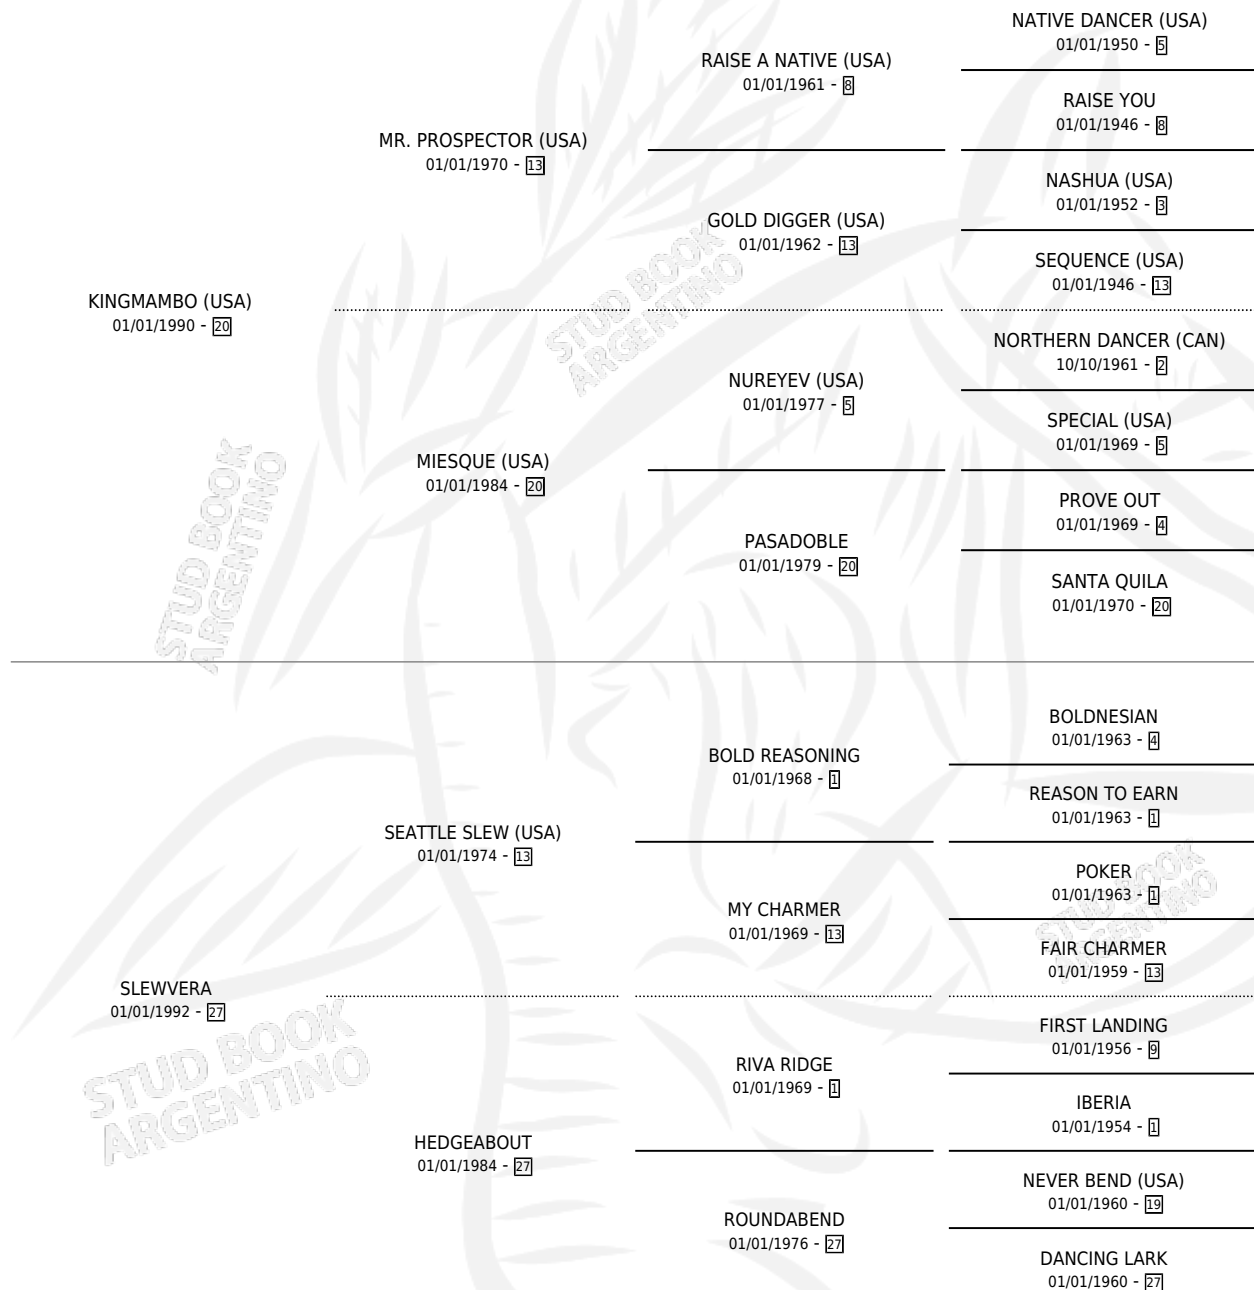

BOBOMAN (USA)

por KINGMAMBO (USA) y SLEWVERA por SEATTLE SLEW (USA)

Estados Unidos · Macho · Zaino · SP · 24/02/2001
Familia 27-a · Volumen web

ESTADO

TIPIFICACIÓN SANGUÍNEA	X
TIPIFICACIÓN POR ADN	✓
PASAPORTE	✓
IDENTIFICACIÓN POR MICROCHIP	X
REPRODUCTOR	✓

Lugar de nacimiento: Estados Unidos

Criador: Extranjero

~

HIJOS

	MACHOS	HEMBRAS
83 NACIERON	39	44
47 CORRIERON	21	26
30 GANARON	14	16

1	1	1
GANADORES CL	GANADORES GR	GANADORES G1

PEDIGREE

EXPORTACIÓN / IMPORTACIÓN