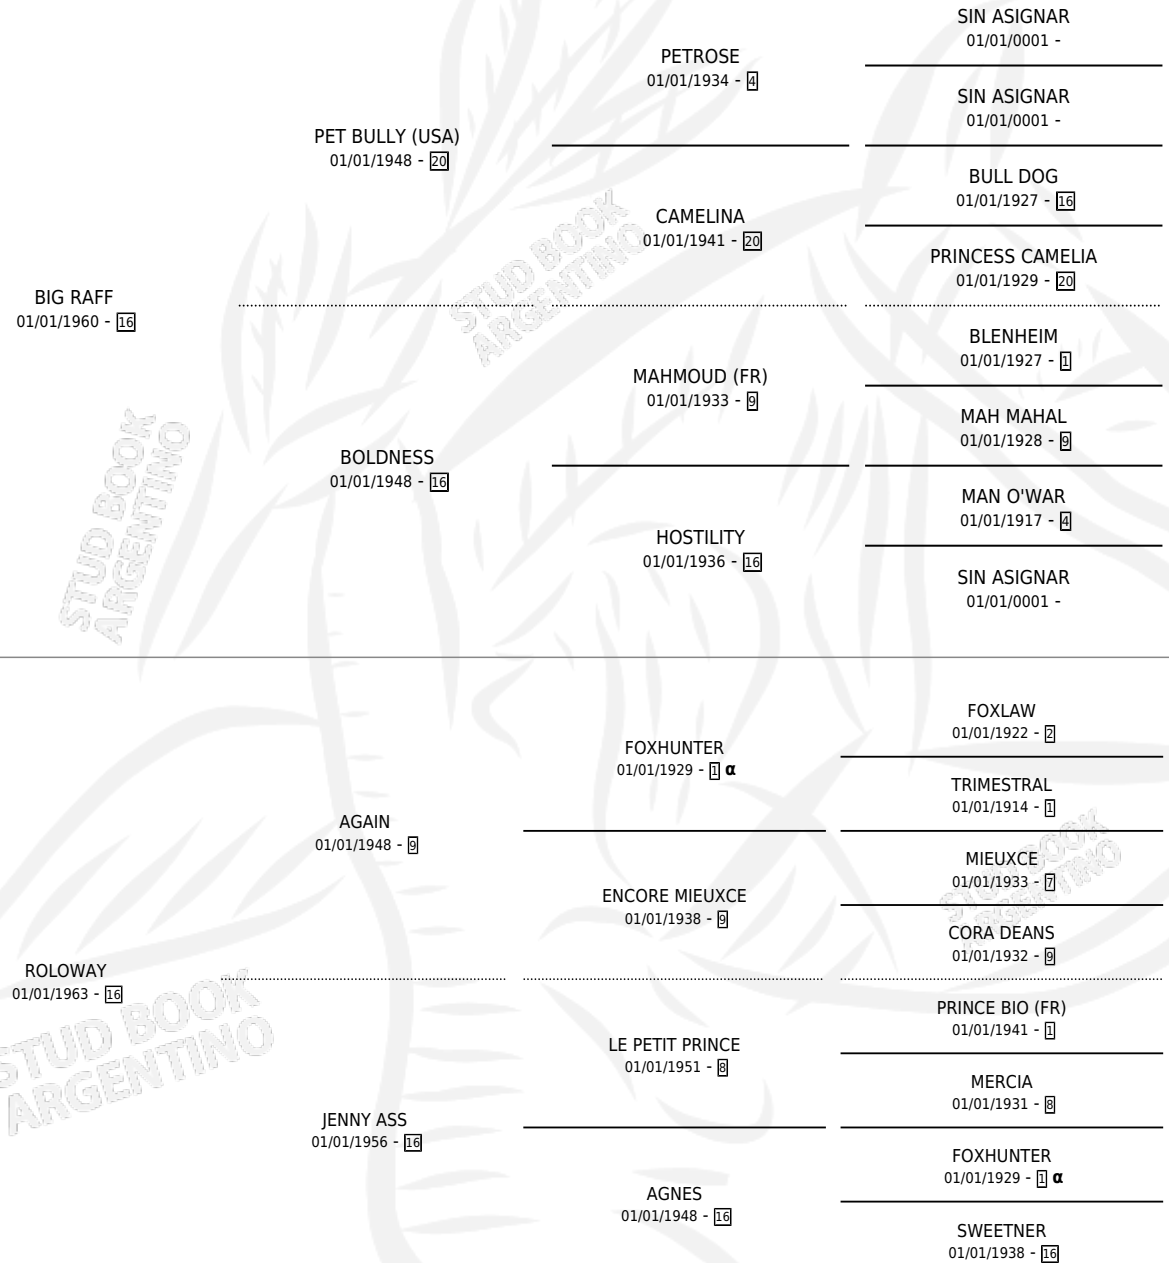

NIKE RAFF

PEDIGREE

por **BIG RAFF** y **ROLOWAY** por **AGAIN**

Argentina · Hembra · Zaino Colorado · SP · 26/08/1977
Familia 16-d · Volumen 29

ESTADO

TIPIFICACIÓN SANGUÍNEA	X
TIPIFICACIÓN POR ADN	X
PASAPORTE	X
IDENTIFICACIÓN POR MICROCHIP	X
REPRODUCTOR	✓

Lugar de nacimiento: Campo particular

Criador: Haras Los Olivos S.R.L.

~

HIJOS

	MACHOS	HEMBRAS
8 NACIERON	6	2
3 CORRIERON	2	1
1 GANARON	0	1
0 GANADORES CL	0 GANADORES GR	0 GANADORES G1

INBREEDING : α

S

cimientos 8 / Efectividad 80.00%

PADRILLO	PRODUCTO	CRIADOR	1ER SERVICIO	ÚLTIMO SERVICIO
PRAISING (USA)	LIMONAO (M AT, 18/08/1993)	LOS OLIVOS	03/09/1992	06/09/1992
MONTE RUISELOR	∅		08/11/1991	28/11/1991
PRAISING (USA)	QUERENAL (M A, 27/10/1991) •MURIÓ EL 28/08/2000•	LOS OLIVOS	26/11/1990	26/11/1990
PRAISING (USA)	QUERENAL (M A, 26/10/1990) •MURIÓ EL 15/06/1993•	LOS OLIVOS	25/11/1989	25/11/1989
PRAISING (USA)	LEMUNAO (M ZD, 03/11/1989)	LOS OLIVOS	12/11/1988	23/11/1988
PRAISING (USA)	∅		30/09/1987	21/11/1987
SWEET FORLI (IRE)	JUREMA (H Z, 15/09/1987)	ASOCIACION COOPERATIVA DE CRIADORES DE CABALLOS DE CARRERA	03/10/1986	05/10/1986
CONSULTANT'S BID (USA)	TIO MANINO (M Z, 21/09/1986)	ASOCIACION COOPERATIVA DE CRIADORES DE CABALLOS DE CARRERA	08/10/1985	18/10/1985
ANTHONY TROLLOPE (USA)	ALFILETERO (M Z, 22/09/1985)	SIN DATO		
ACERTIJO	ANCARIA (H ZD, 28/09/1984)	SIN DATO		