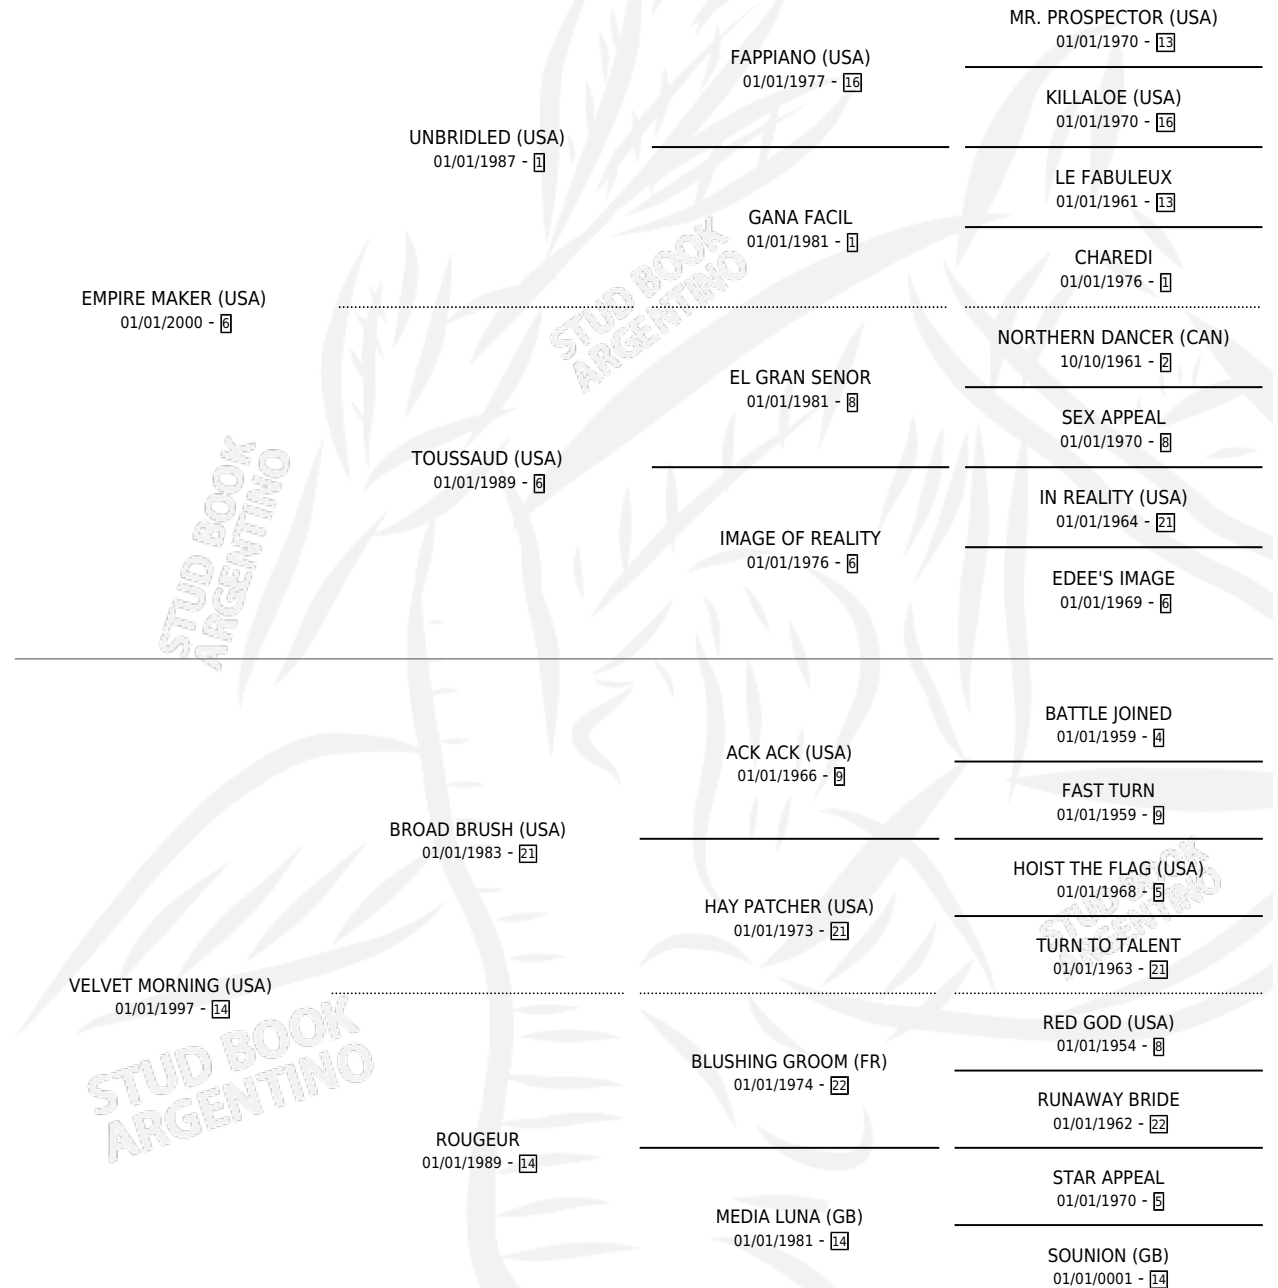

SCARLET PLUME (USA)

por **EMPIRE MAKER (USA)** y **VELVET MORNING (USA)** por **BROAD BRUSH (USA)**

Estados Unidos · Hembra · Zaino · SP · 01/04/2006
Familia 14-c · Volumen web

ESTADO

TIPIFICACIÓN SANGUÍNEA	X
TIPIFICACIÓN POR ADN	✓
PASAPORTE	✓
IDENTIFICACIÓN POR MICROCHIP	X
REPRODUCTOR	✓

Lugar de nacimiento: Estados Unidos

Criador: Extranjero

~

HIJOS

	MACHOS	HEMBRAS
6 NACIERON	3	3
3 CORRIERON	2	1

SIN ACTUACIONES

PEDIGREE

EXPORTACIÓN / IMPORTACIÓN