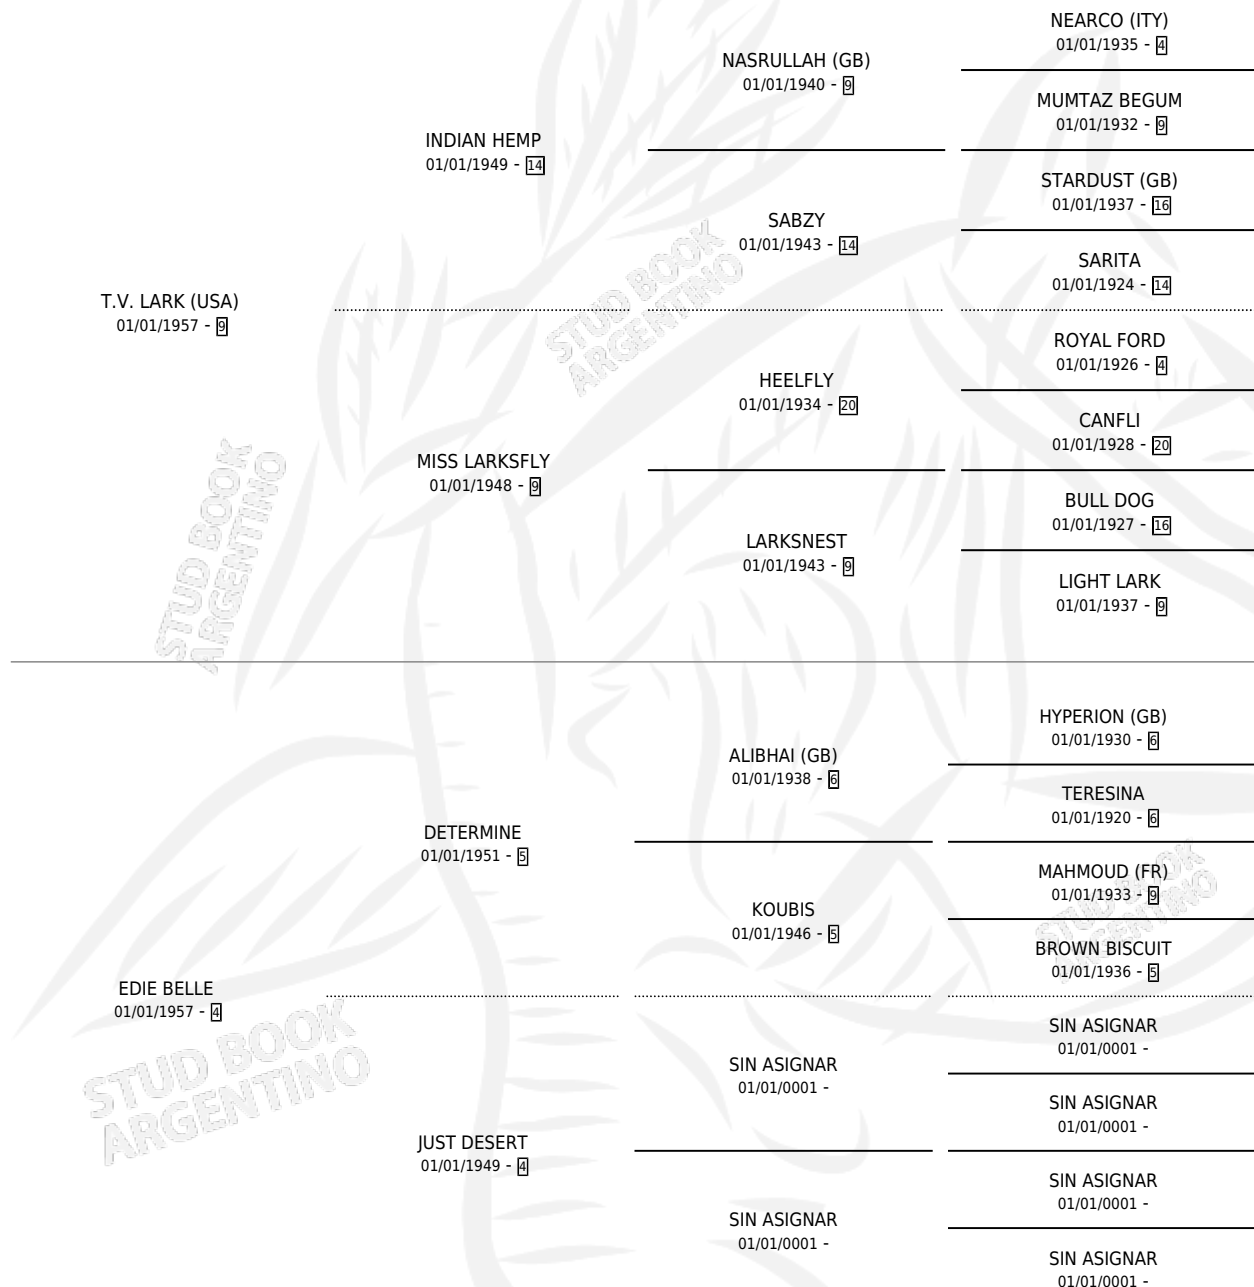

MICKEY MCGUIRE

por T.V. LARK (USA) y EDIE BELLE por DETERMINE

Argentina · Macho · Zaino · SP · 01/01/1967
Familia 4 · Volumen 26

ESTADO

| | |
|------------------------------|---|
| TIPIFICACIÓN SANGUÍNEA | X |
| TIPIFICACIÓN POR ADN | X |
| PASAPORTE | X |
| IDENTIFICACIÓN POR MICROCHIP | X |
| REPRODUCTOR | X |

Lugar de nacimiento: Campo particular

Criador: Sin dato

~

HIJOS

| | MACHOS | HEMBRAS |
|-----------------|--------|---------|
| 2 NACIERON | 0 | 2 |
| SIN ACTUACIONES | | |

PEDIGREE

MICKEY MCGUIRE

Datos oficiales del Stud Book Argentino