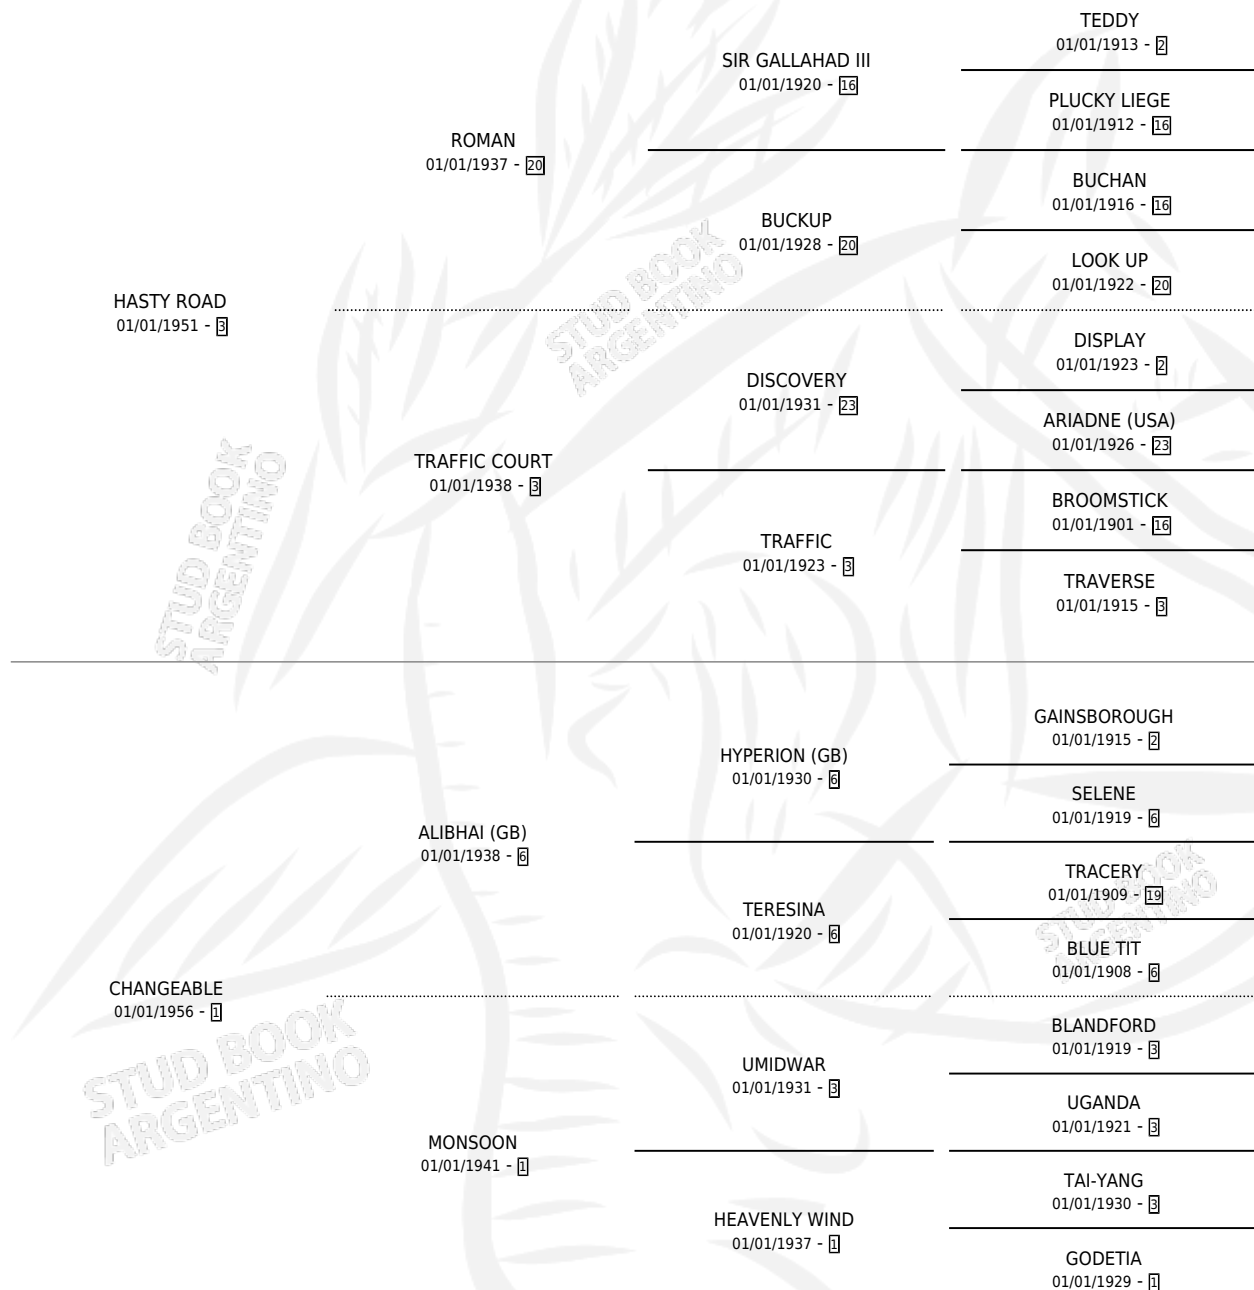

ROYAL TARA

por **HASTY ROAD** y **CHANGEABLE** por **ALIBHAI (GB)**

Argentina · Hembra · Alazan · SP · 01/01/1961
Familia 1-w · Volumen 24

ESTADO

TIPIFICACIÓN SANGUÍNEA	X
TIPIFICACIÓN POR ADN	X
PASAPORTE	X
IDENTIFICACIÓN POR MICROCHIP	X
REPRODUCTOR	X

Lugar de nacimiento: Campo particular

Criador: Sin dato

~

HIJOS

	MACHOS	HEMBRAS
1 NACIERON	1	0

SIN ACTUACIONES

PEDIGREE

ROYAL TARA