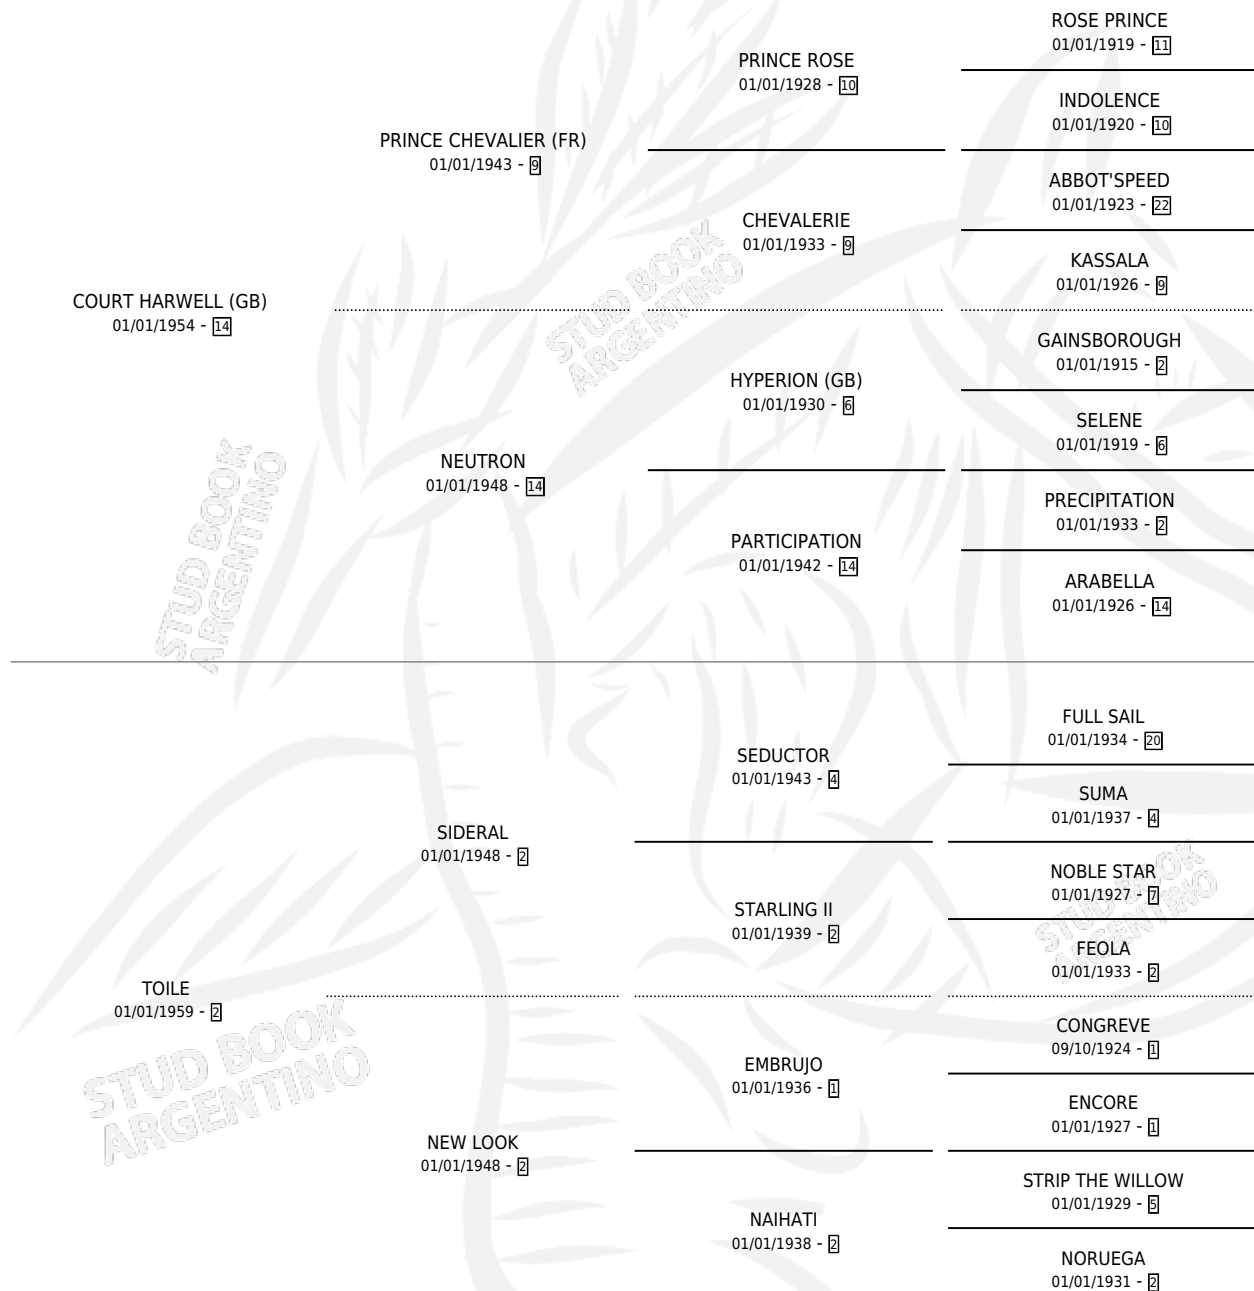

MODELISTA

por COURT HARWELL (GB) y TOILE por SIDERAL

Argentina · Hembra · Zaino Doradillo · SP · 01/01/1964
Familia 2-h · Volumen 25

ESTADO

TIPIFICACIÓN SANGUÍNEA	X
TIPIFICACIÓN POR ADN	X
PASAPORTE	X
IDENTIFICACIÓN POR MICROCHIP	X
REPRODUCTOR	X

Lugar de nacimiento: Campo particular

Criador: Sin dato

~

HIJOS

	MACHOS	HEMBRAS
1 NACIERON	0	1
SIN ACTUACIONES		

PEDIGREE

MODELISTA

Datos oficiales del Stud Book Argentino