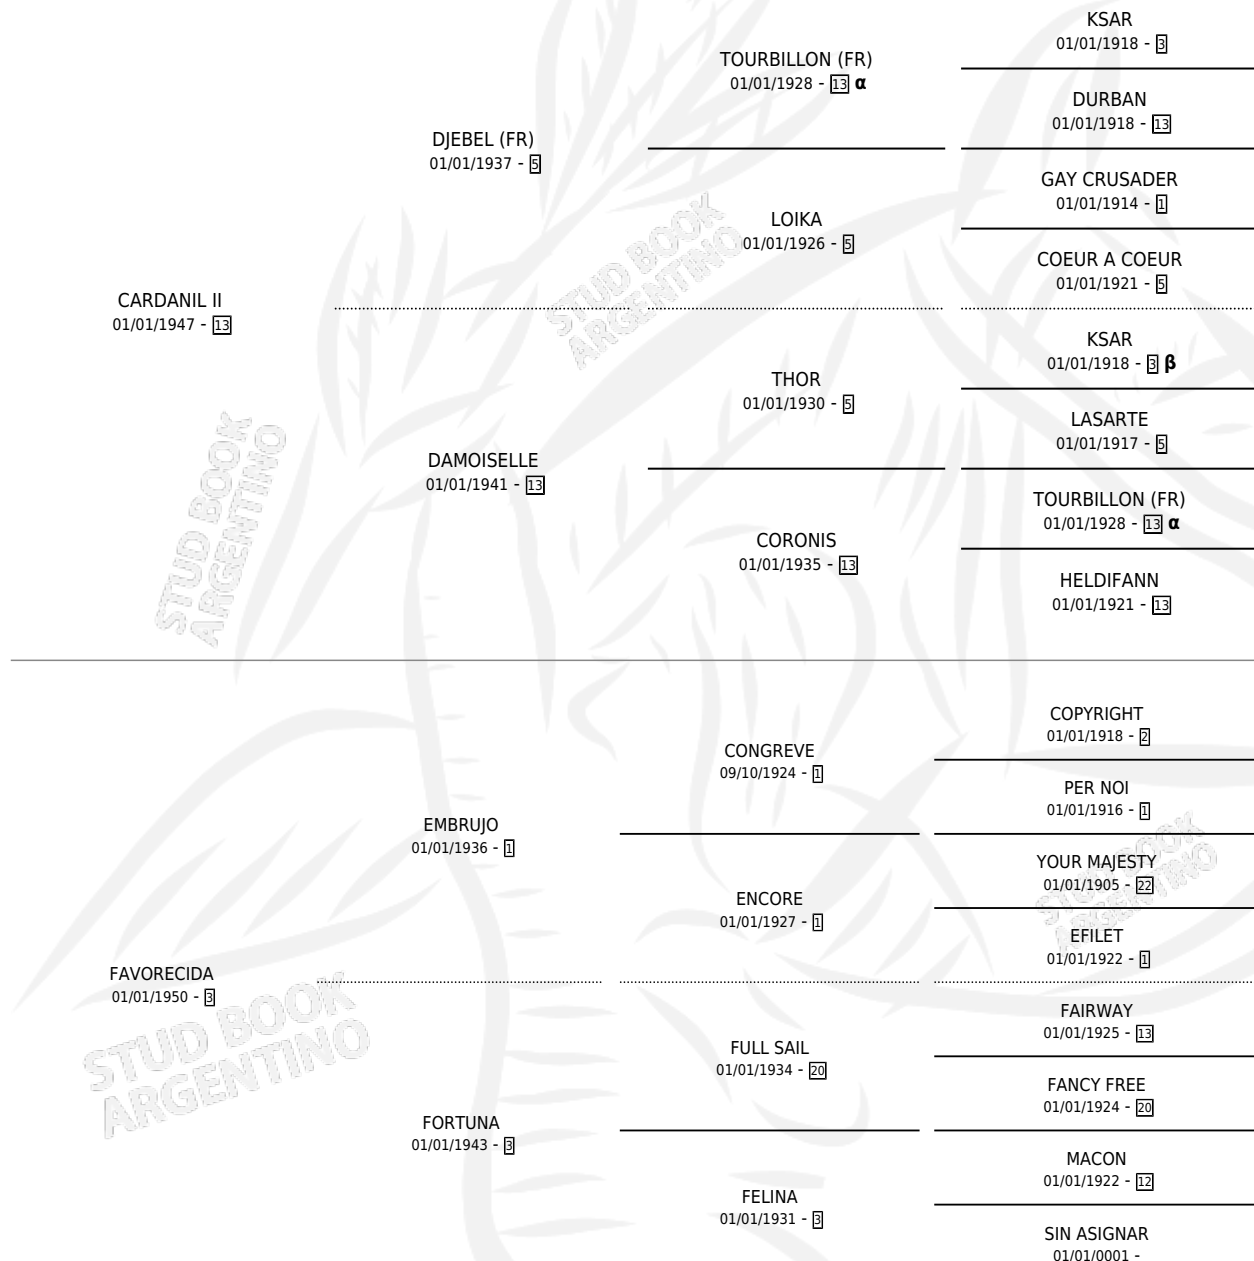

WINDY HILL II

por **CARDANIL II** y **FAVORECIDA** por **EMBRUJO**

Argentina · Hembra · Alazan · SP · 01/01/1960
Familia 3-o · Volumen 24

ESTADO

TIPIFICACIÓN SANGUÍNEA	X
TIPIFICACIÓN POR ADN	X
PASAPORTE	X
IDENTIFICACIÓN POR MICROCHIP	X
REPRODUCTOR	X

Lugar de nacimiento: Campo particular

Criador: Sin dato

~

HIJOS

	MACHOS	HEMBRAS
1 NACIERON	0	1

SIN ACTUACIONES

PEDIGREE

INBREEDING : **α,β**