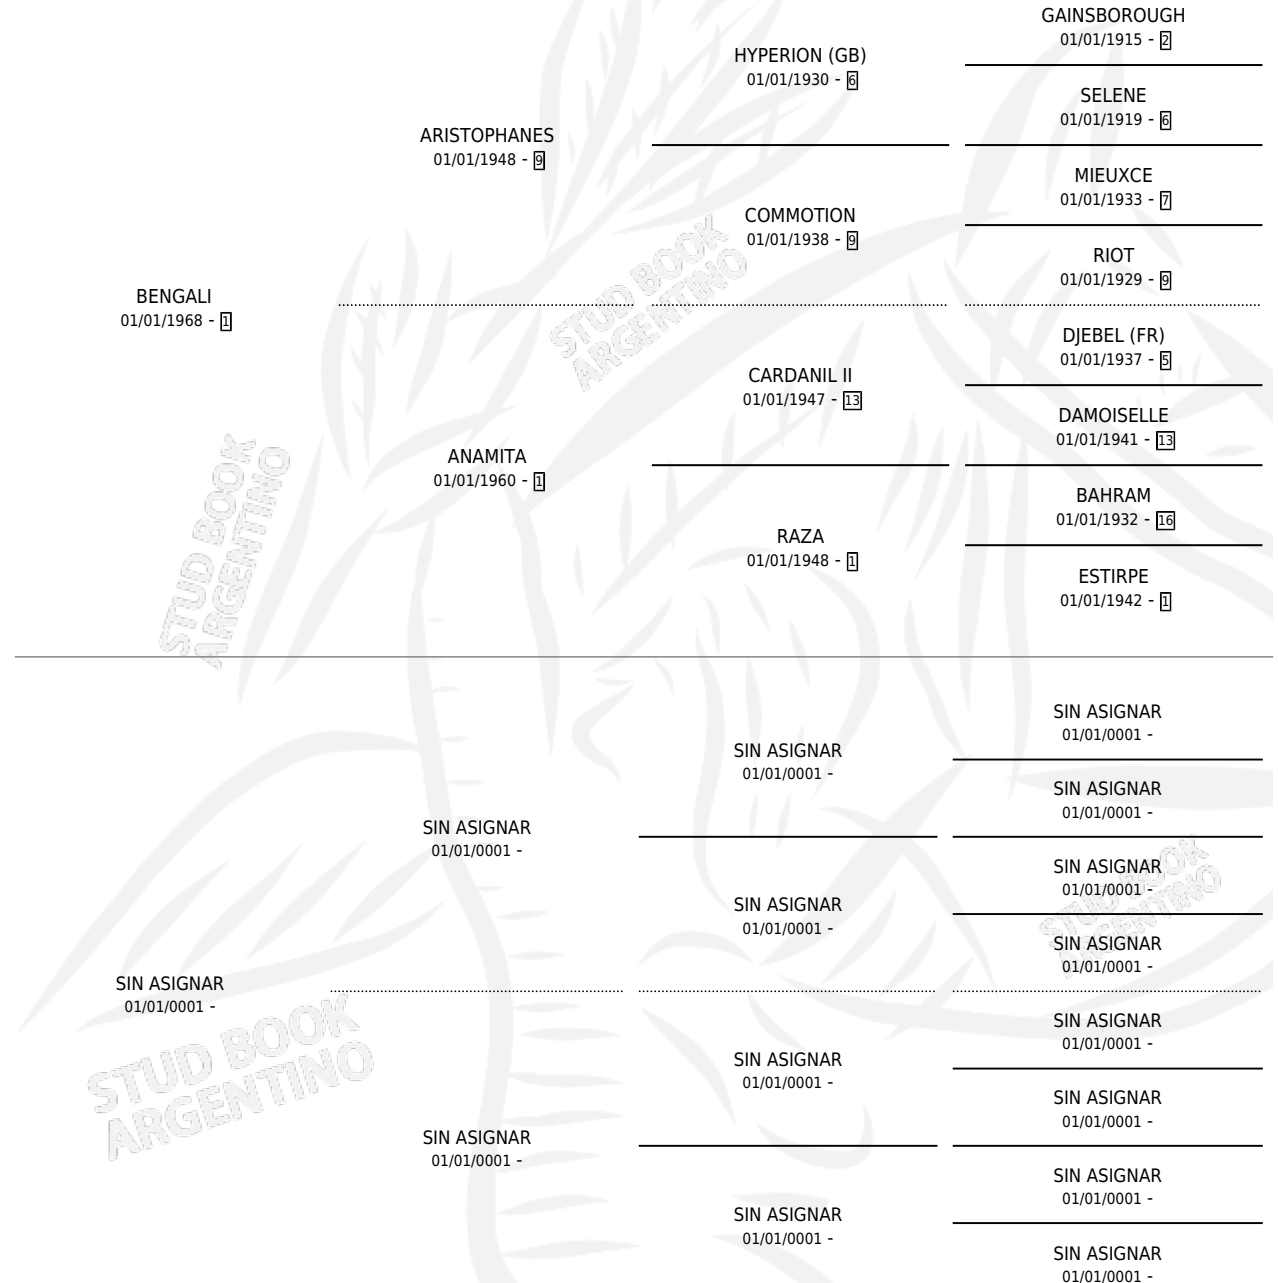

ZAFARI

por **BENGALI** y **SIN ASIGNAR** por **SIN ASIGNAR**

Argentina · Macho · No Consigna · SP · 01/01/1977
Familia · Volumen 29

ESTADO

TIPIFICACIÓN SANGUÍNEA	X
TIPIFICACIÓN POR ADN	X
PASAPORTE	X
IDENTIFICACIÓN POR MICROCHIP	X
REPRODUCTOR	X

Lugar de nacimiento: Campo particular

Criador: Sin dato

PEDIGREE

CAMPAÑA

Solo carreras oficiales de Argentina

POR EDAD

EDAD	CC	1°	2°	3°	4°	5°	NP	CLC	CLG	CLCG1	CLGG1	IMPORTE	GANANCIA / CC
4 AÑOS	1	1	0	0	0	0	0	0	0	0	0	\$0	\$0
TOTALES	1	1	0	0	0	0	0	0	0	0	0	\$0	\$0
%		100%	0.0%	0.0%	0.0%	0.0%	0.0%	0.0%	0.0%	0.0%	0.0%		