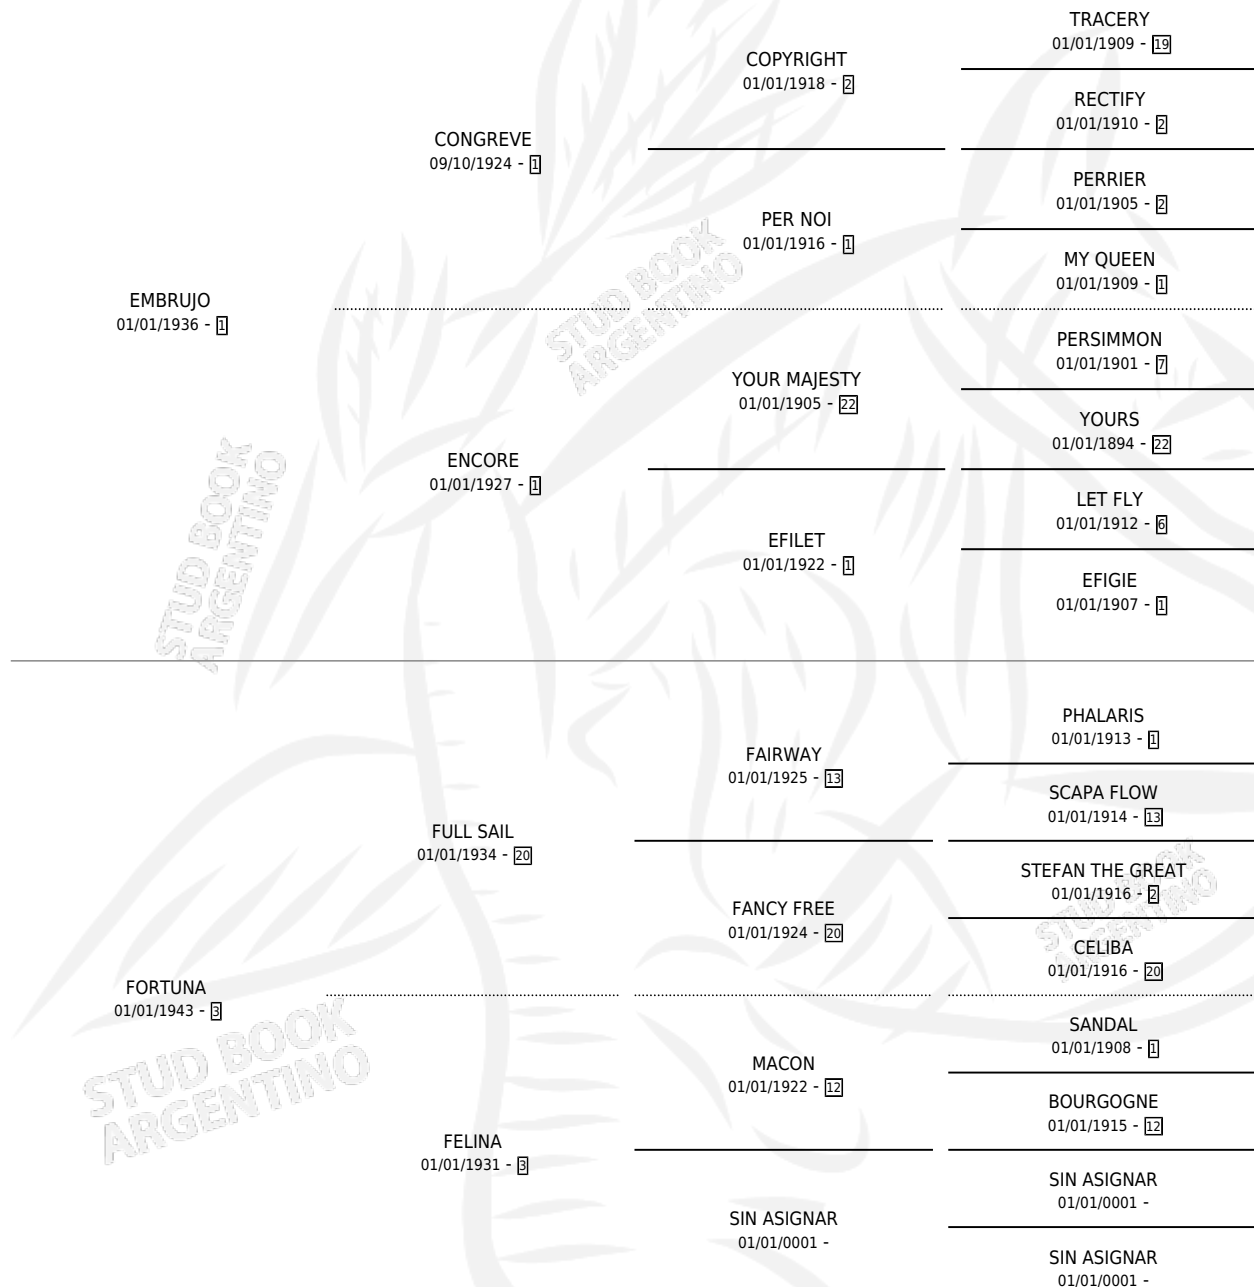

FAVORECIDA

por **EMBRUJO** y **FORTUNA** por **FULL SAIL**

Argentina · Hembra · Alazan · SP · 01/01/1950
Familia 3-o · Volumen 20

ESTADO

TIPIFICACIÓN SANGUÍNEA	X
TIPIFICACIÓN POR ADN	X
PASAPORTE	X
IDENTIFICACIÓN POR MICROCHIP	X
REPRODUCTOR	X

Lugar de nacimiento: Campo particular

Criador: Sin dato

~

HIJOS

	MACHOS	HEMBRAS
2 NACIERON	1	1
SIN ACTUACIONES		

PEDIGREE