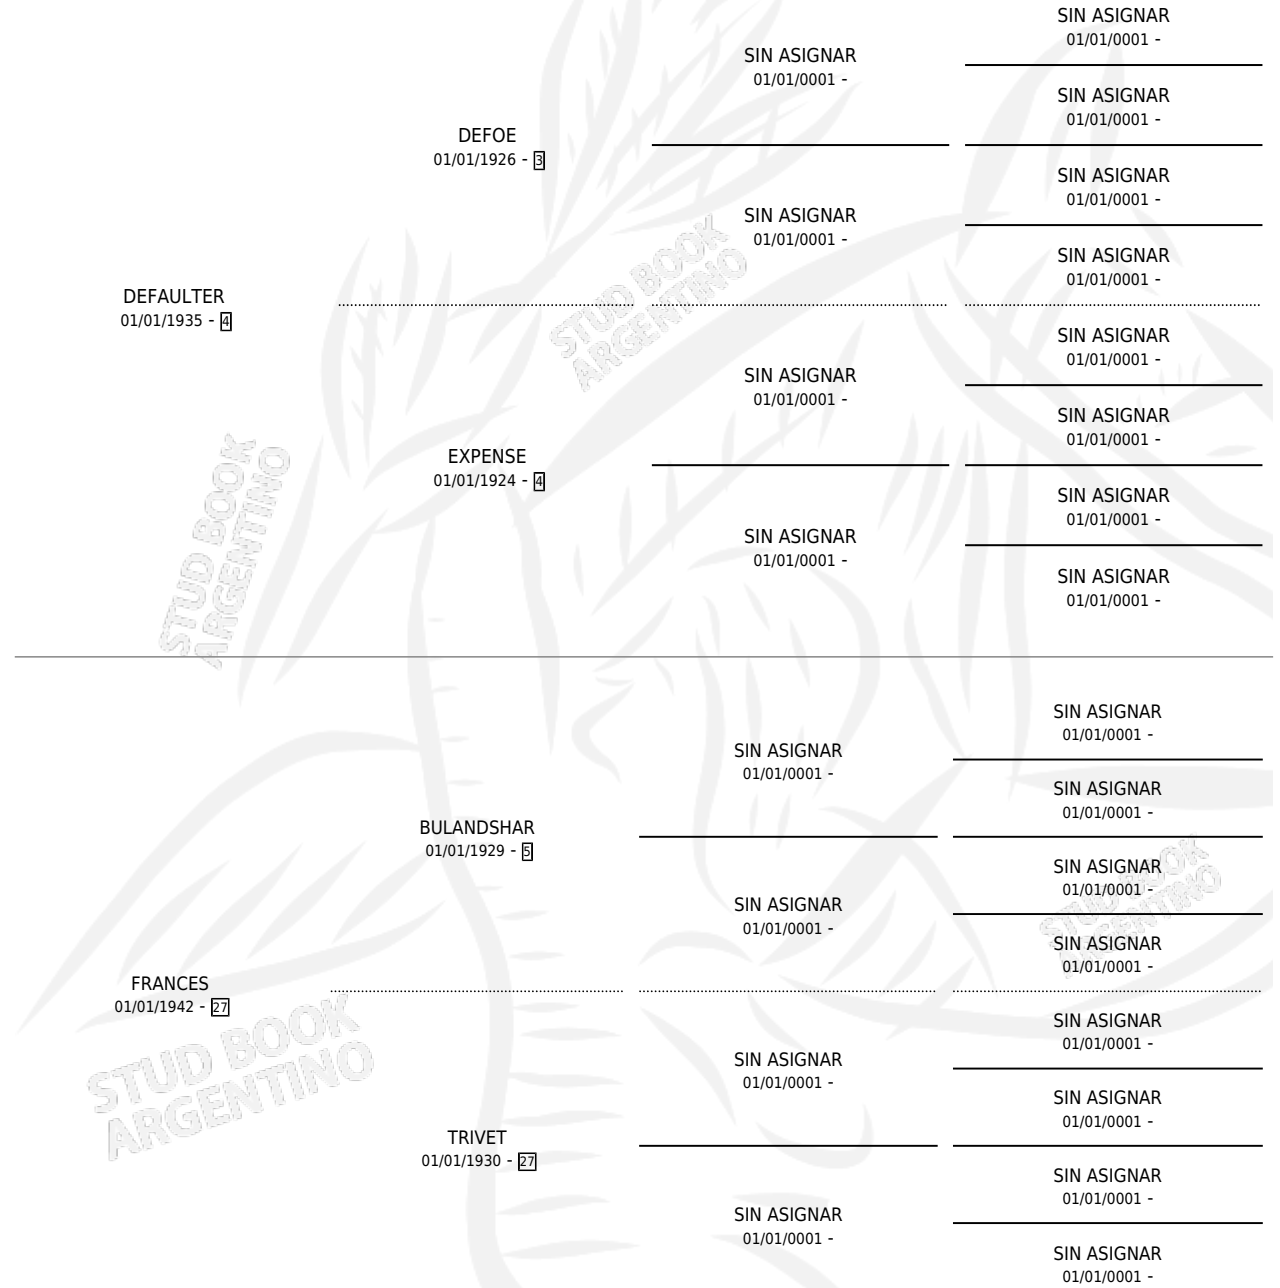

OUR LORRAINE

por **DEFAULTER** y **FRANCES** por **BULANDSHAR**

Argentina · Hembra · Zaino Doradillo · SP · 01/01/1965
Familia 27 · Volumen 25

ESTADO

TIPIFICACIÓN SANGUÍNEA	X
TIPIFICACIÓN POR ADN	X
PASAPORTE	X
IDENTIFICACIÓN POR MICROCHIP	X
REPRODUCTOR	X

Lugar de nacimiento: Campo particular

Criador: Sin dato

~

HIJOS

	MACHOS	HEMBRAS
1 NACIERON	0	1
SIN ACTUACIONES		

PEDIGREE

OUR LORRAINE

Datos oficiales del Stud Book Argentino