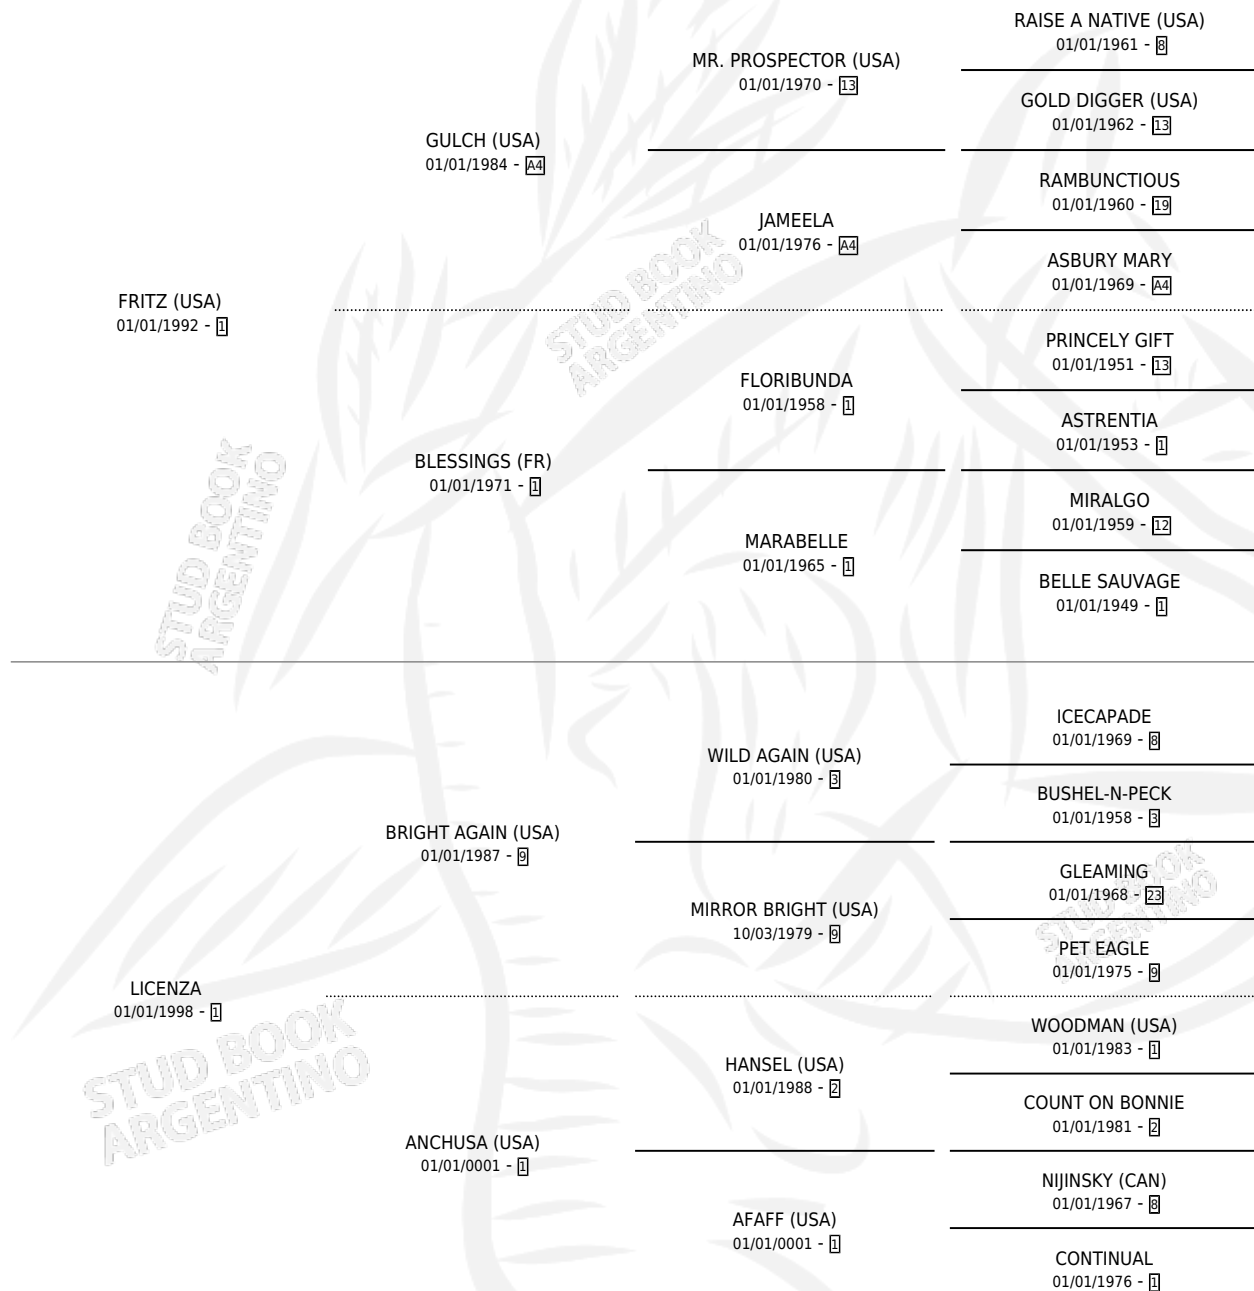

MADOXX (BRZ)

por FRITZ (USA) y LICENZA por BRIGHT AGAIN (USA)

Brasil · Macho · Zaino · SP · 22/07/2007
Familia 1-n · Volumen web

ESTADO

TIPIFICACIÓN SANGUÍNEA	X
TIPIFICACIÓN POR ADN	✓
PASAPORTE	✓
IDENTIFICACIÓN POR MICROCHIP	✓
REPRODUCTOR	X

Lugar de nacimiento: Brasil

Criador: Extranjero

PEDIGREE

EXPORTACIÓN / IMPORTACIÓN

FECHA	MOVIMIENTO	PAÍS
29/06/2010	IMPORTADO	BRASIL

~

CAMPAÑA

Solo carreras oficiales de Argentina