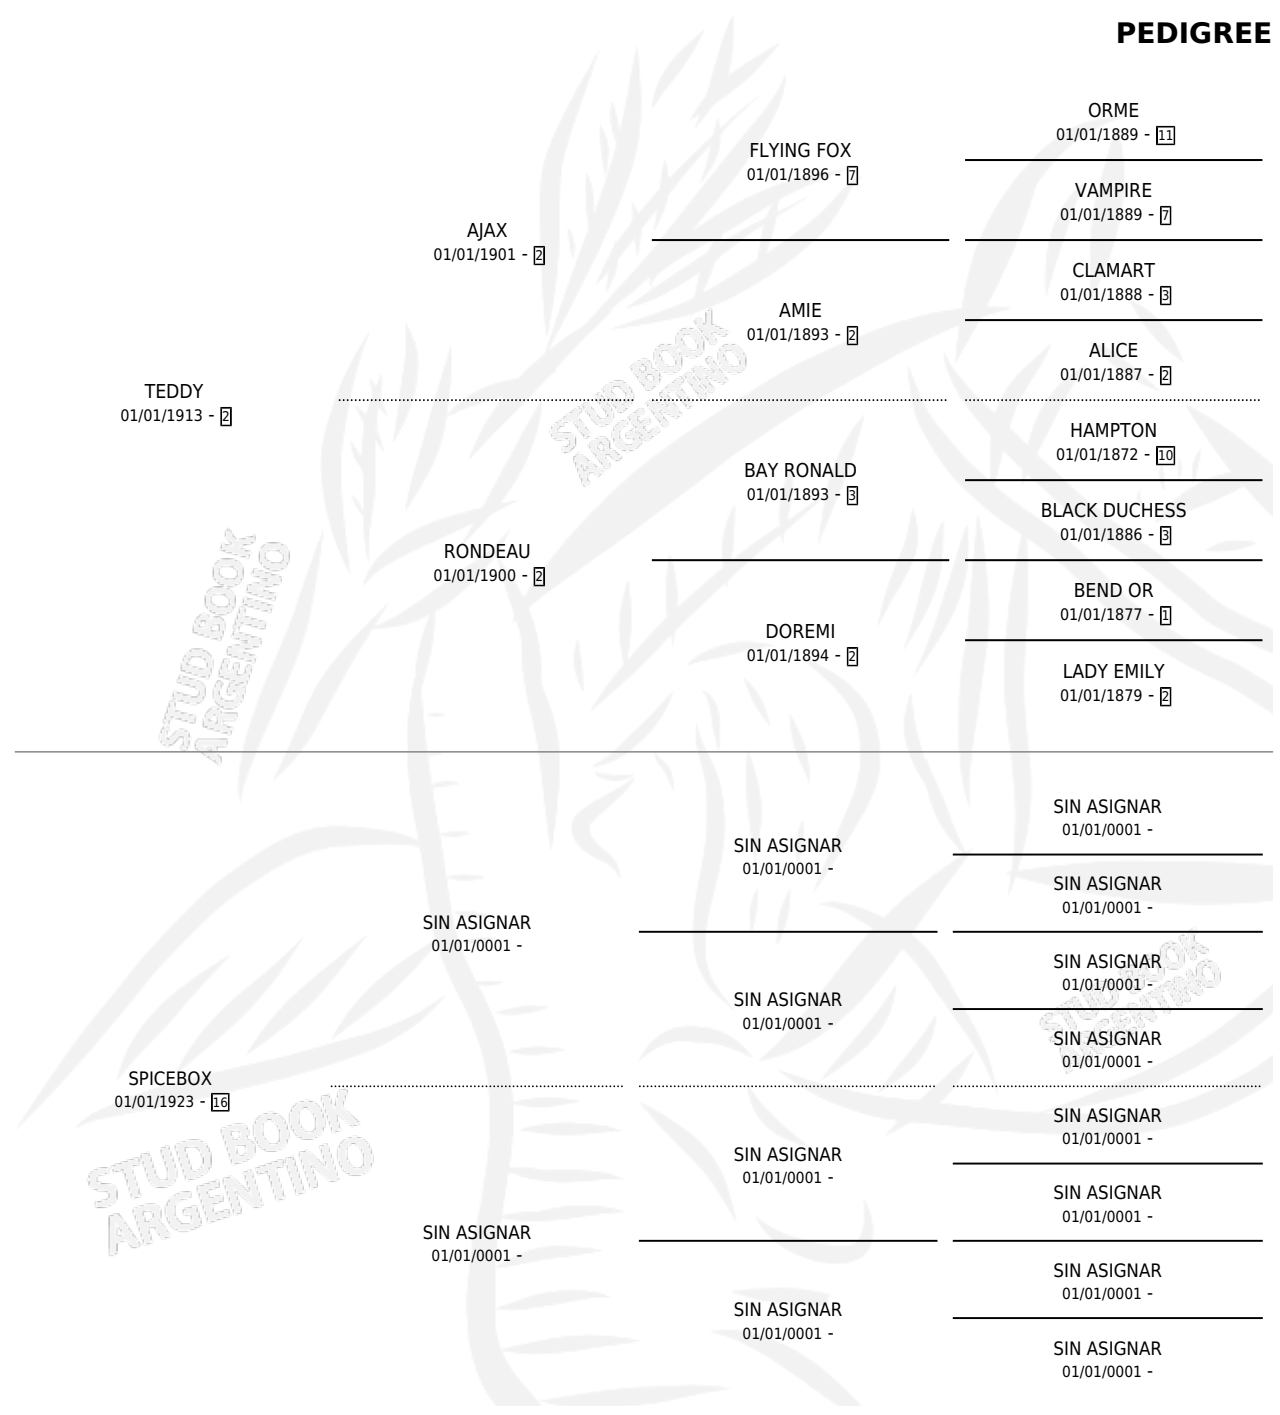

BOXEUSE

PEDIGREE

por **TEDDY** y **SPICEBOX** por **SIN ASIGNAR**

Argentina · Hembra · Zaino Colorado · SP · 01/01/1931
Familia 16-c · Volumen 14

ESTADO

TIPIFICACIÓN SANGUÍNEA	X
TIPIFICACIÓN POR ADN	X
PASAPORTE	X
IDENTIFICACIÓN POR MICROCHIP	X
REPRODUCTOR	X

Lugar de nacimiento: Campo particular

Criador: Sin dato

~

HIJOS

	MACHOS	HEMBRAS
1 NACIERON	0	1
SIN ACTUACIONES