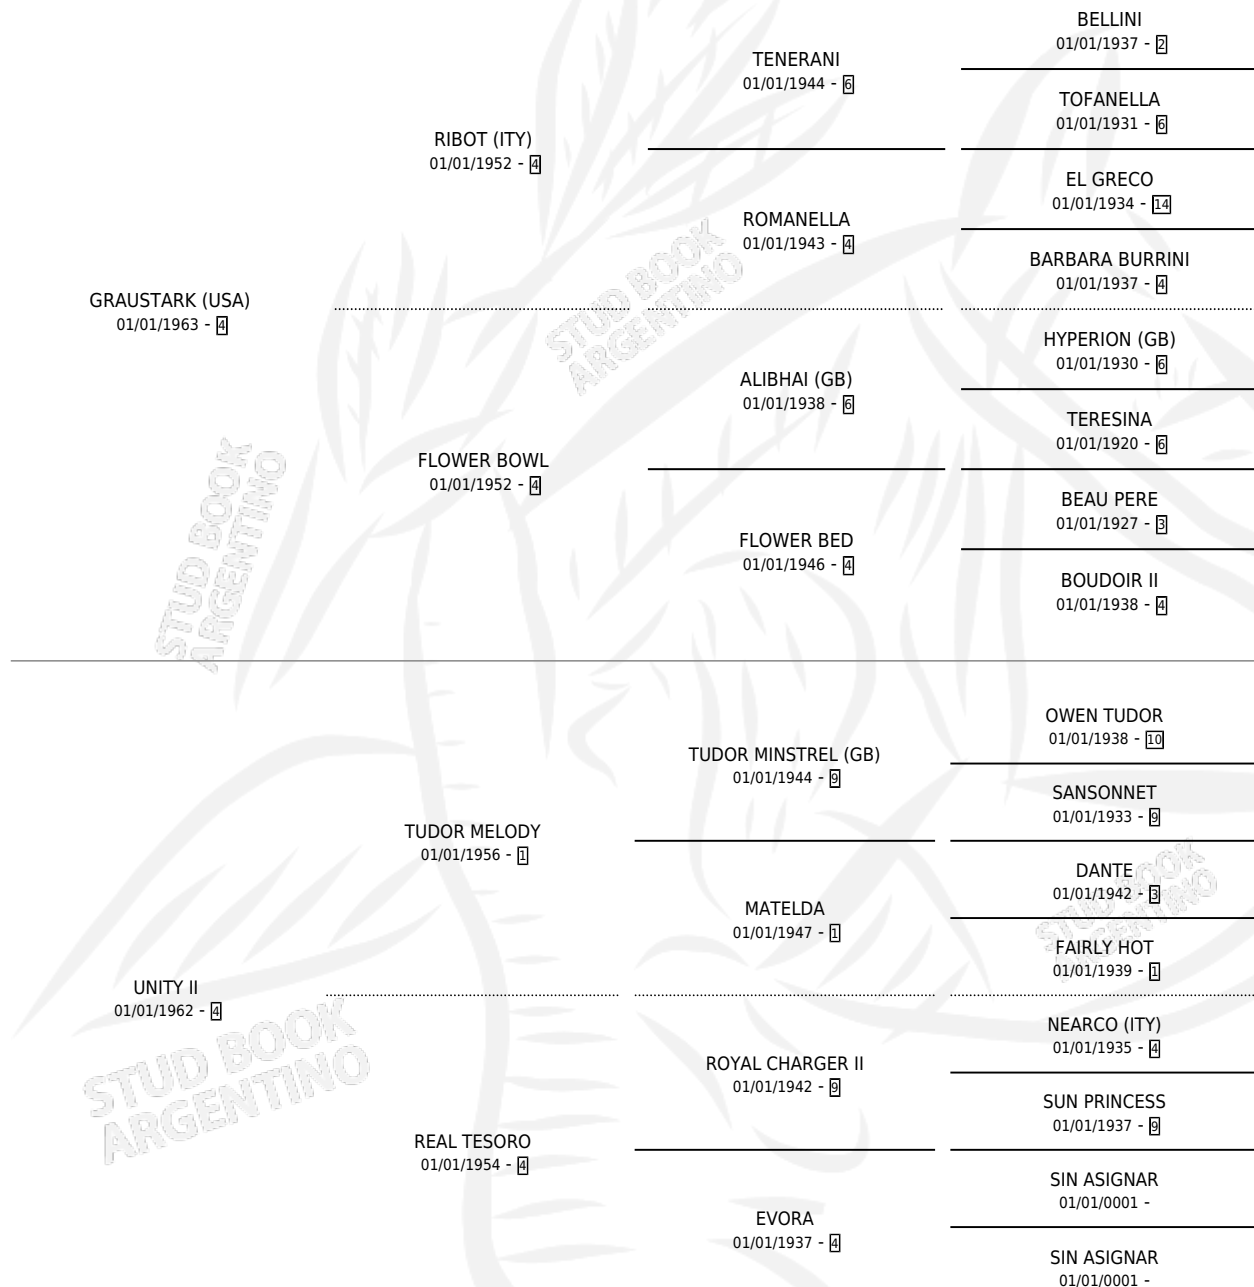

LARGE AS LIFE

por **GRAUSTARK (USA)** y **UNITY II** por **TUDOR MELODY**

Argentina · Macho · Alazan · SP · 01/01/1973
Familia 4-i · Volumen 28

ESTADO

TIPIFICACIÓN SANGUÍNEA	X
TIPIFICACIÓN POR ADN	X
PASAPORTE	X
IDENTIFICACIÓN POR MICROCHIP	X
REPRODUCTOR	X

Lugar de nacimiento: Campo particular

Criador: Sin dato

~

HIJOS

	MACHOS	HEMBRAS
1 NACIERON	0	1
1 CORRIERON	0	1

SIN ACTUACIONES

PEDIGREE