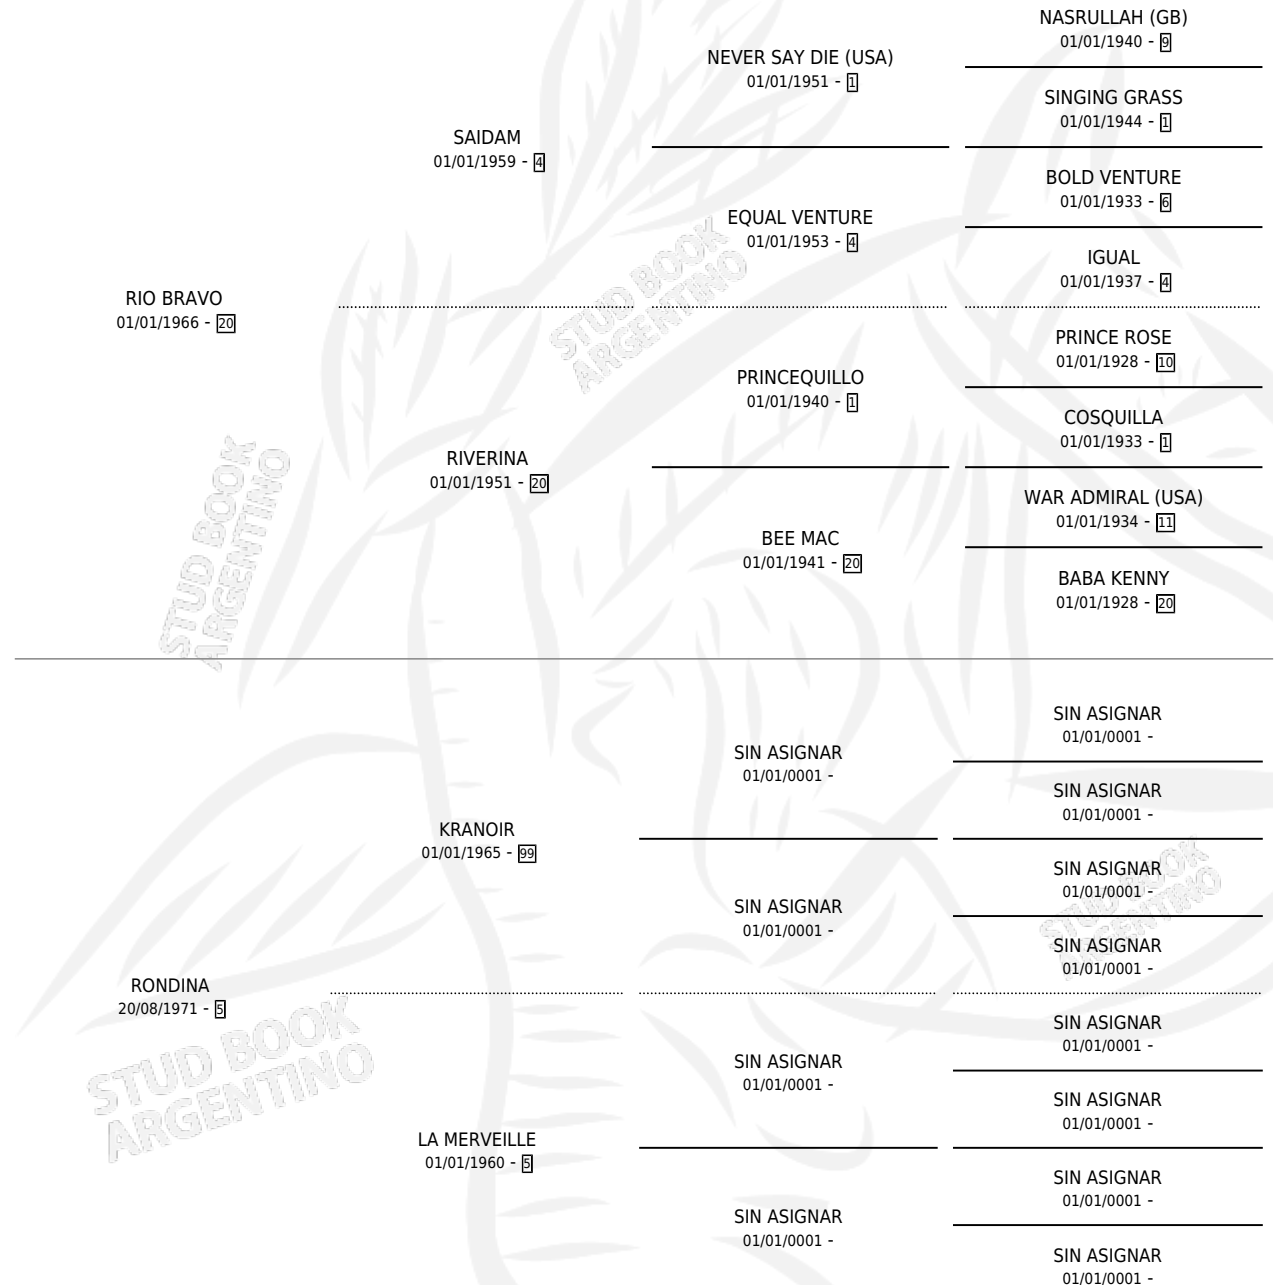

ON SET

por **RIO BRAVO** y **RONDINA** por **KRANOIR**

Argentina · Hembra · Alazan · SP · 01/01/1980
Familia 5-i · Volumen 30

ESTADO

TIPIFICACIÓN SANGUÍNEA	X
TIPIFICACIÓN POR ADN	X
PASAPORTE	X
IDENTIFICACIÓN POR MICROCHIP	X
REPRODUCTOR	X

Lugar de nacimiento: Campo particular

Criador: Sin dato

~

HIJOS

	MACHOS	HEMBRAS
1 NACIERON	0	1
SIN ACTUACIONES		

PEDIGREE

ON SET

Datos oficiales del Stud Book Argentino