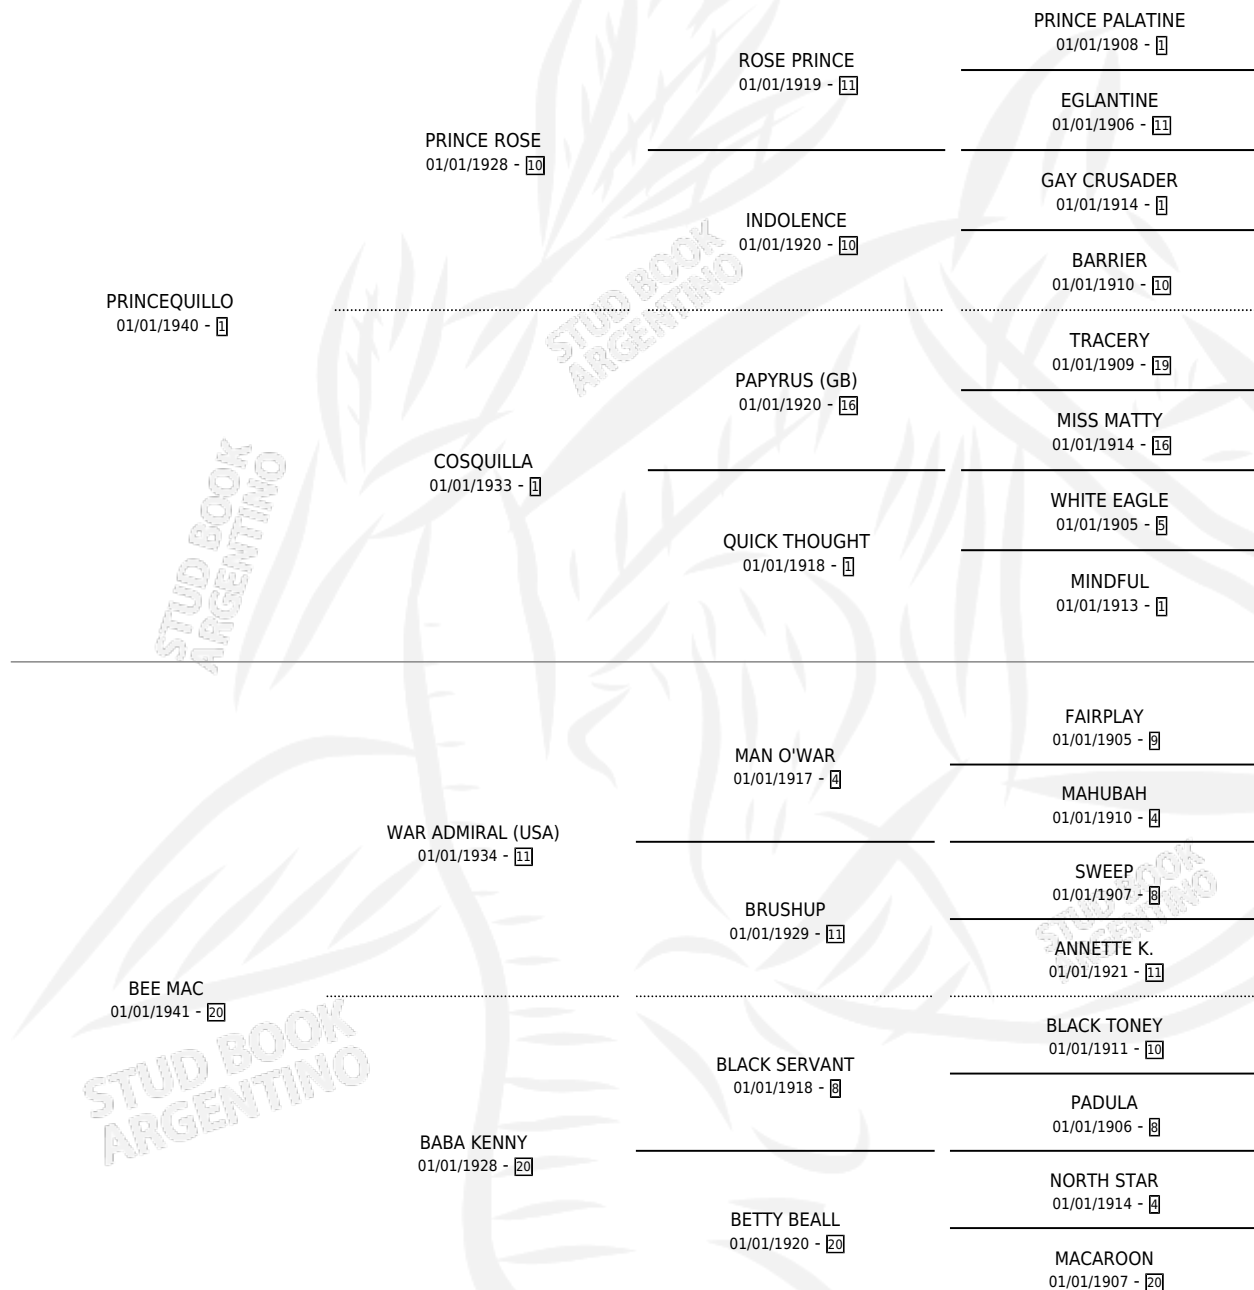

RIVERINA

por PRINCEQUILLO y BEE MAC por WAR ADMIRAL (USA)

Argentina · Hembra · Zaino · SP · 01/01/1951
Familia 20 · Volumen 21

ESTADO

TIPIFICACIÓN SANGUÍNEA	X
TIPIFICACIÓN POR ADN	X
PASAPORTE	X
IDENTIFICACIÓN POR MICROCHIP	X
REPRODUCTOR	X

Lugar de nacimiento: Campo particular

Criador: Sin dato

~

HIJOS

	MACHOS	HEMBRAS
1 NACIERON	1	0

SIN ACTUACIONES

PEDIGREE

RIVERINA