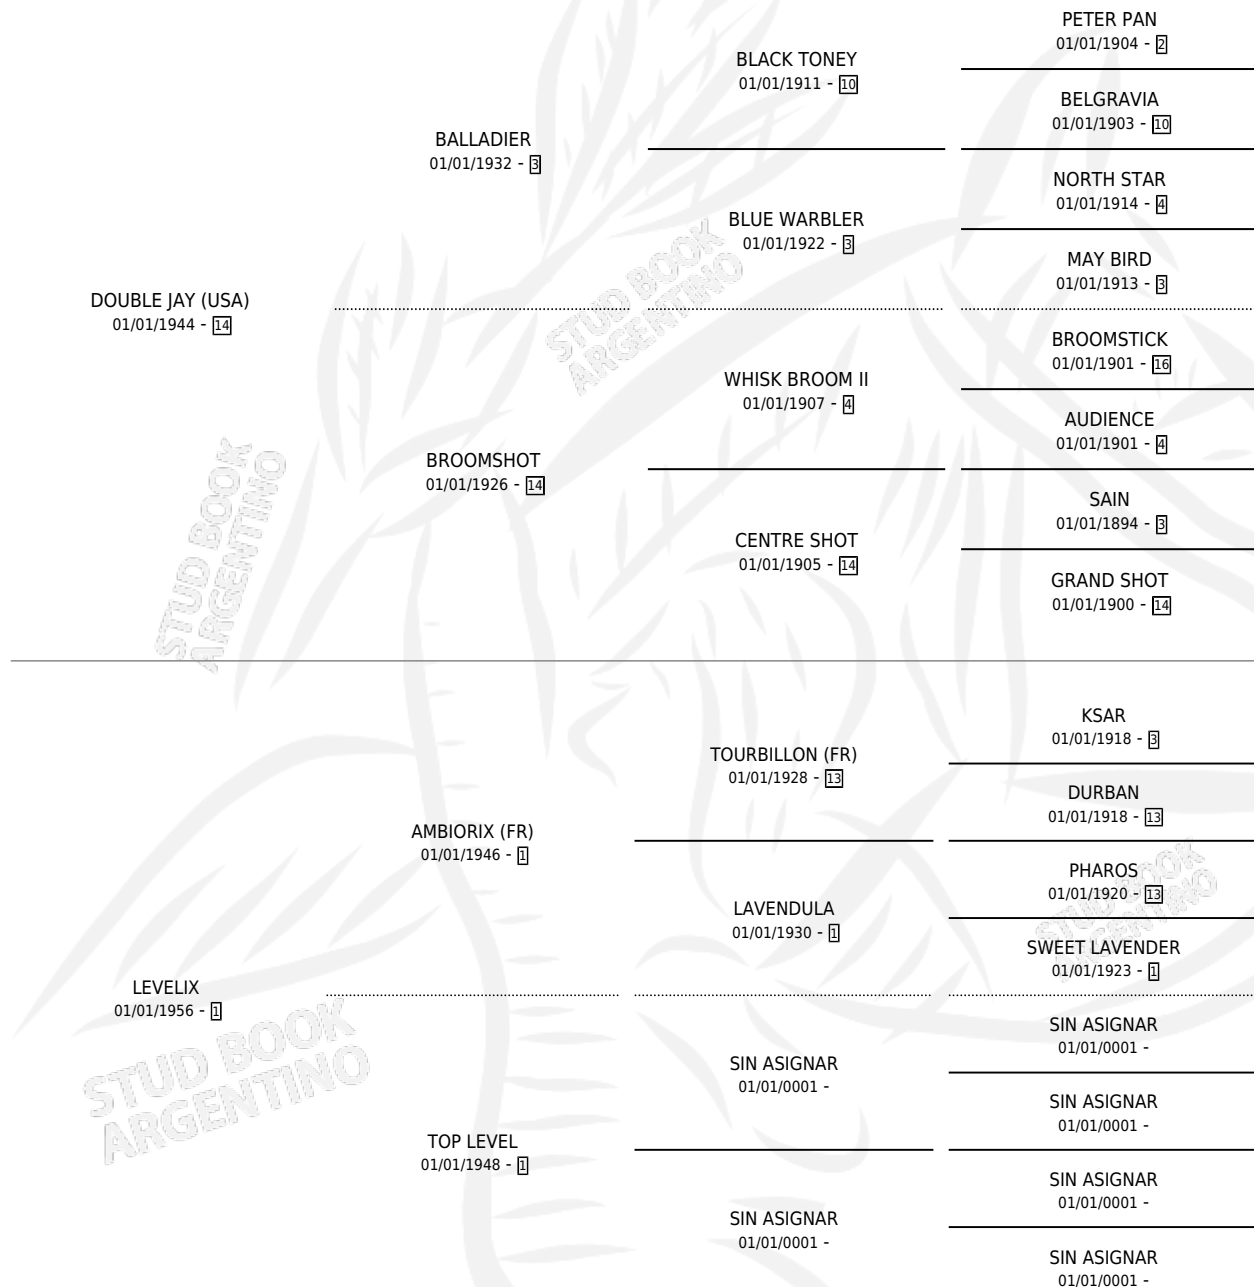

DOUBLE DRIFT

por **DOUBLE JAY (USA)** y **LEVELIX** por **AMBIORIX (FR)**

Argentina · Hembra · Zaino · SP · 01/01/1967
Familia 1 · Volumen 26

ESTADO

TIPIFICACIÓN SANGUÍNEA	X
TIPIFICACIÓN POR ADN	X
PASAPORTE	X
IDENTIFICACIÓN POR MICROCHIP	X
REPRODUCTOR	X

Lugar de nacimiento: Campo particular

Criador: Sin dato

~

HIJOS

	MACHOS	HEMBRAS
1 NACIERON	1	0

SIN ACTUACIONES

PEDIGREE

DOUBLE DRIFT