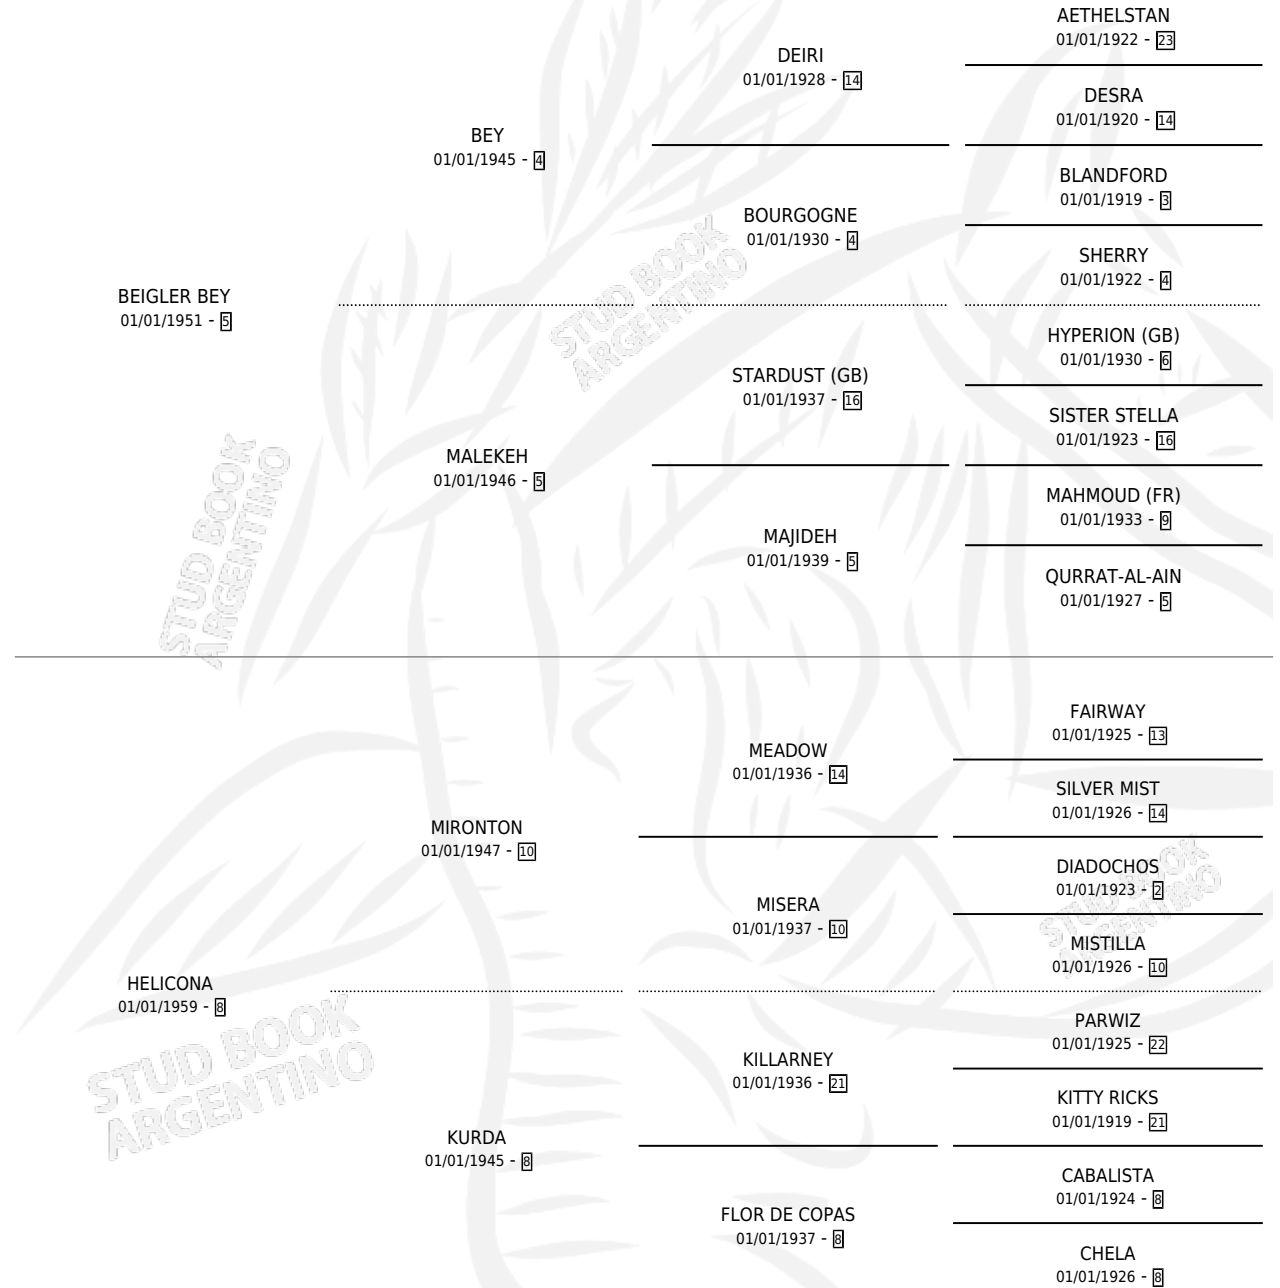

EDDY BEY

por **BEIGLER BEY** y **HELICONA** por **MIRONTON**

Argentina · Hembra · Alazan Tostado · SP · 28/07/1966
Familia 8-j · Volumen 26

ESTADO

TIPIFICACIÓN SANGUÍNEA	X
TIPIFICACIÓN POR ADN	X
PASAPORTE	X
IDENTIFICACIÓN POR MICROCHIP	X
REPRODUCTOR	✓

Lugar de nacimiento: Campo Particular

Criador: Sin dato

~

HIJOS

	MACHOS	HEMBRAS
5 NACIERON	3	2
3 CORRIERON	2	1
3 GANARON	2	1
0 GANADORES CL	0 GANADORES GR	0 GANADORES G1

PEDIGREE

S

mientos 5 / Efectividad 71.43%