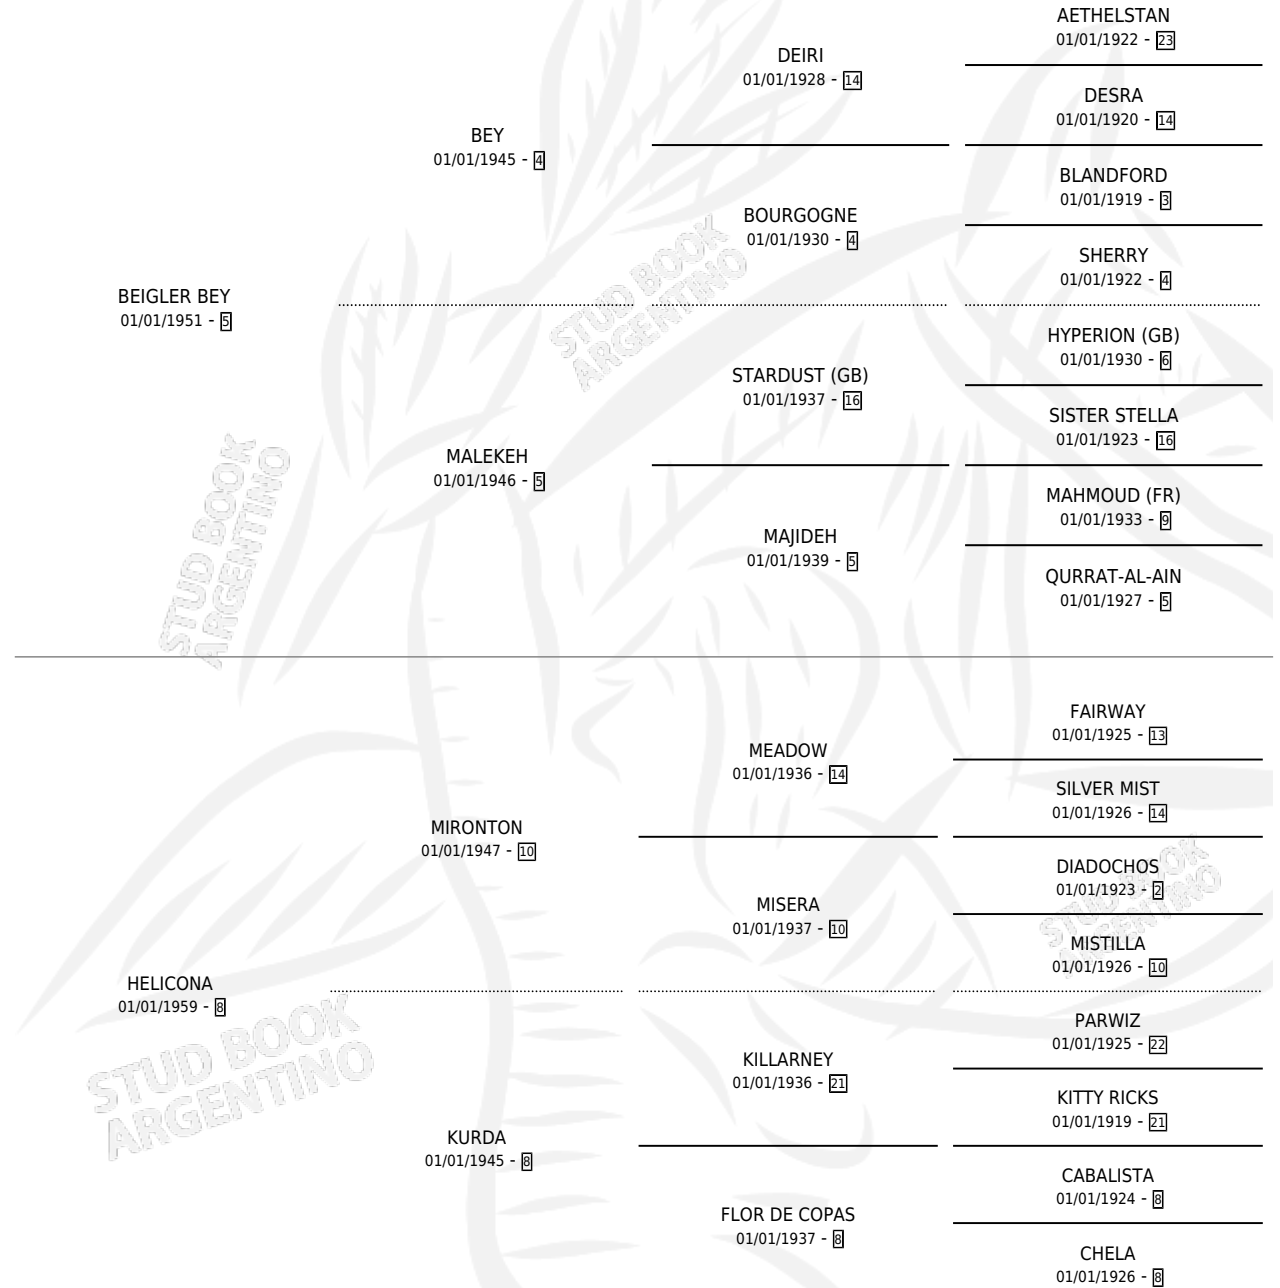

EDDY BEY

por **BEIGLER BEY** y **HELICONA** por **MIRONTON**

Argentina · Hembra · Alazan Tostado · SP · 28/07/1966
Familia 8-j · Volumen 26

ESTADO

TIPIFICACIÓN SANGUÍNEA	X
TIPIFICACIÓN POR ADN	X
PASAPORTE	X
IDENTIFICACIÓN POR MICROCHIP	X
REPRODUCTOR	✓

Lugar de nacimiento: Campo particular

Criador: Sin dato

~

HIJOS

	MACHOS	HEMBRAS
5 NACIERON	3	2
3 CORRIERON	2	1
3 GANARON	2	1
0 GANADORES CL	0 GANADORES GR	0 GANADORES G1

PEDIGREE

S

mientos 5 / Efectividad 71.43%