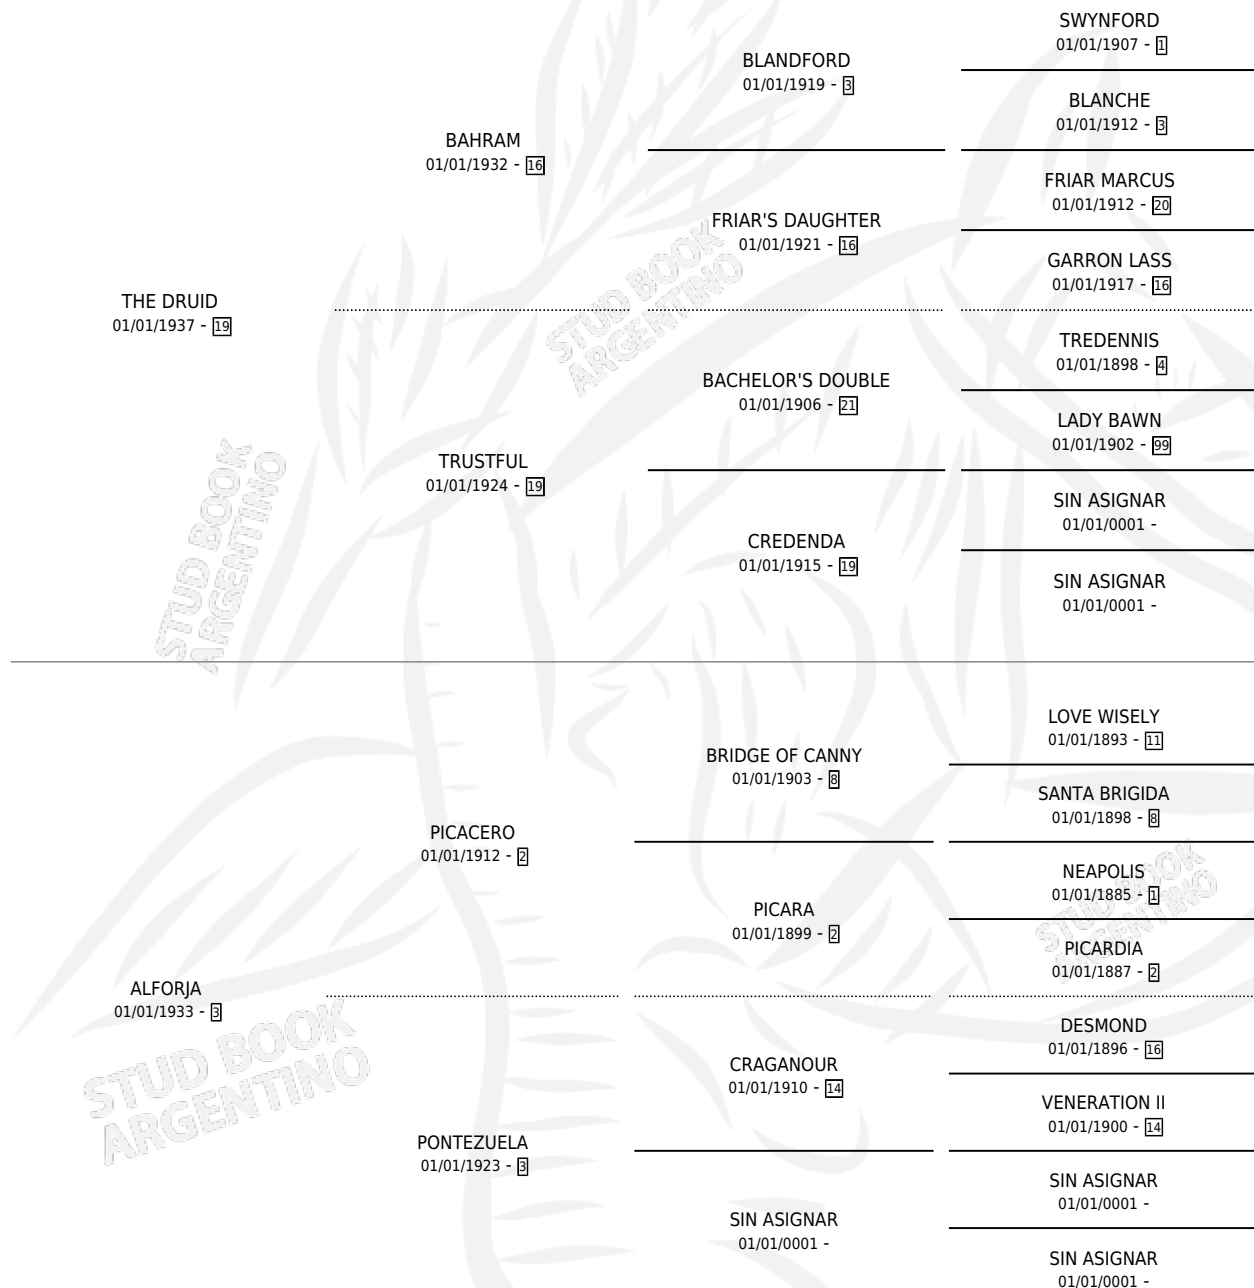

ALFORJERA

por THE DRUID y ALFORJA por PICACERO

Argentina · Hembra · Zaino Colorado · SP · 01/01/1947
Familia 3-d · Volumen 19

ESTADO

TIPIFICACIÓN SANGUÍNEA	X
TIPIFICACIÓN POR ADN	X
PASAPORTE	X
IDENTIFICACIÓN POR MICROCHIP	X
REPRODUCTOR	X

Lugar de nacimiento: Campo particular

Criador: Sin dato

~

HIJOS

	MACHOS	HEMBRAS
2 NACIERON	1	1
SIN ACTUACIONES		

PEDIGREE