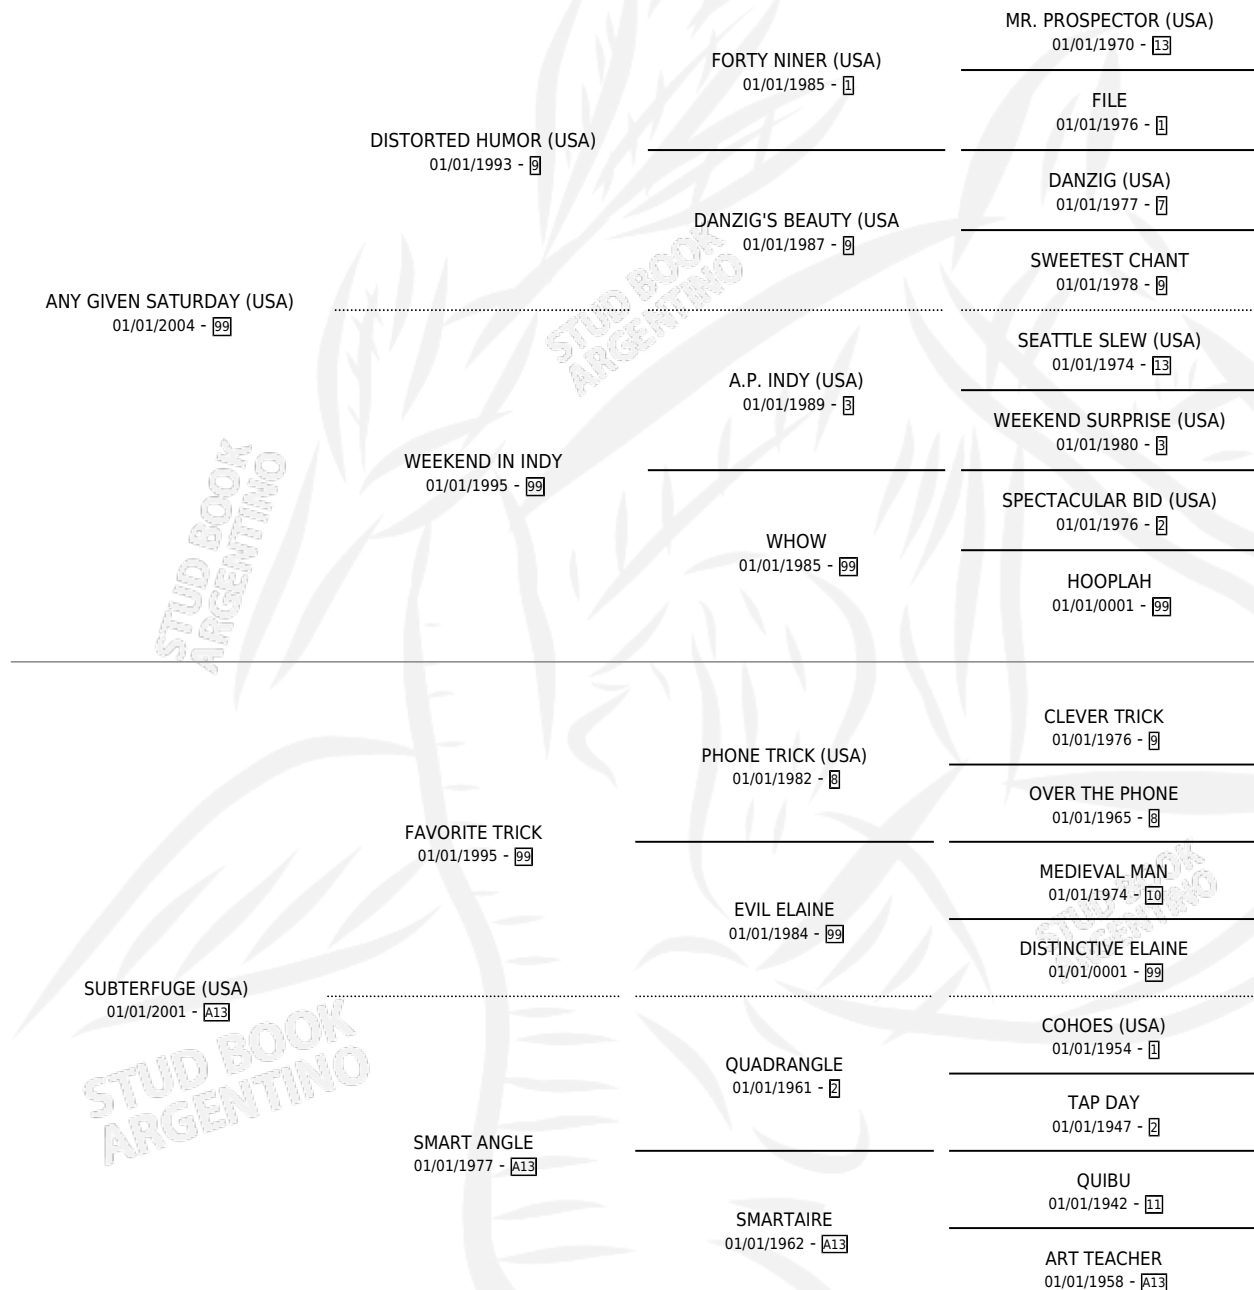

# TIDBLOM (USA)

por **ANY GIVEN SATURDAY (USA)** y **SUBTERFUGE (USA)**  
por **FAVORITE TRICK**

Estados Unidos · Hembra · Zaino · SP · 22/03/2009  
Familia A13 · Volumen web

## ESTADO

TIPIFICACIÓN SANGUÍNEA	X
TIPIFICACIÓN POR ADN	✓
PASAPORTE	✓
IDENTIFICACIÓN POR MICROCHIP	✓
REPRODUCTOR	✓

**Lugar de nacimiento:** Estados Unidos

**Criador:** Extranjero

~