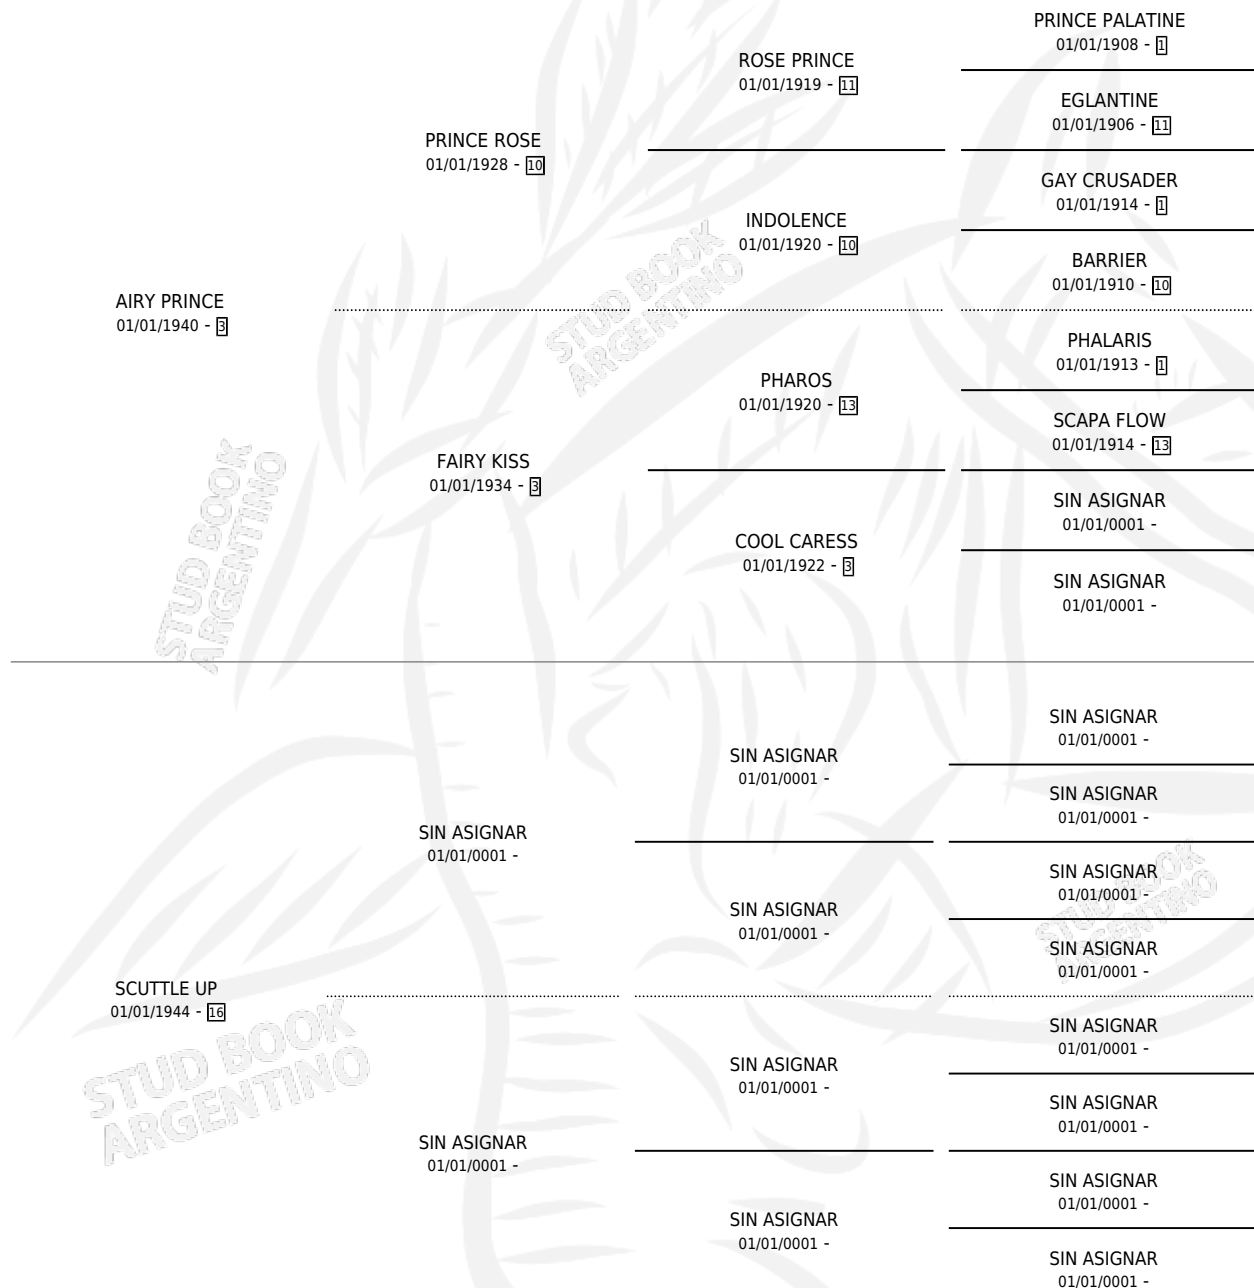

ALBALA

por AIRY PRINCE y SCUTTLE UP por SIN ASIGNAR

Argentina · Hembra · Alazan · SP · 01/01/1954
Familia 16 · Volumen 22

ESTADO

TIPIFICACIÓN SANGUÍNEA	X
TIPIFICACIÓN POR ADN	X
PASAPORTE	X
IDENTIFICACIÓN POR MICROCHIP	X
REPRODUCTOR	X

Lugar de nacimiento: Campo particular

Criador: Sin dato

~

HIJOS

	MACHOS	HEMBRAS
2 NACIERON	1	1
1 CORRIERON	1	0
1 GANARON	1	0
0 GANADORES CL	0 GANADORES GR	0 GANADORES G1

PEDIGREE

ALBALA

Datos oficiales del Stud Book Argentino