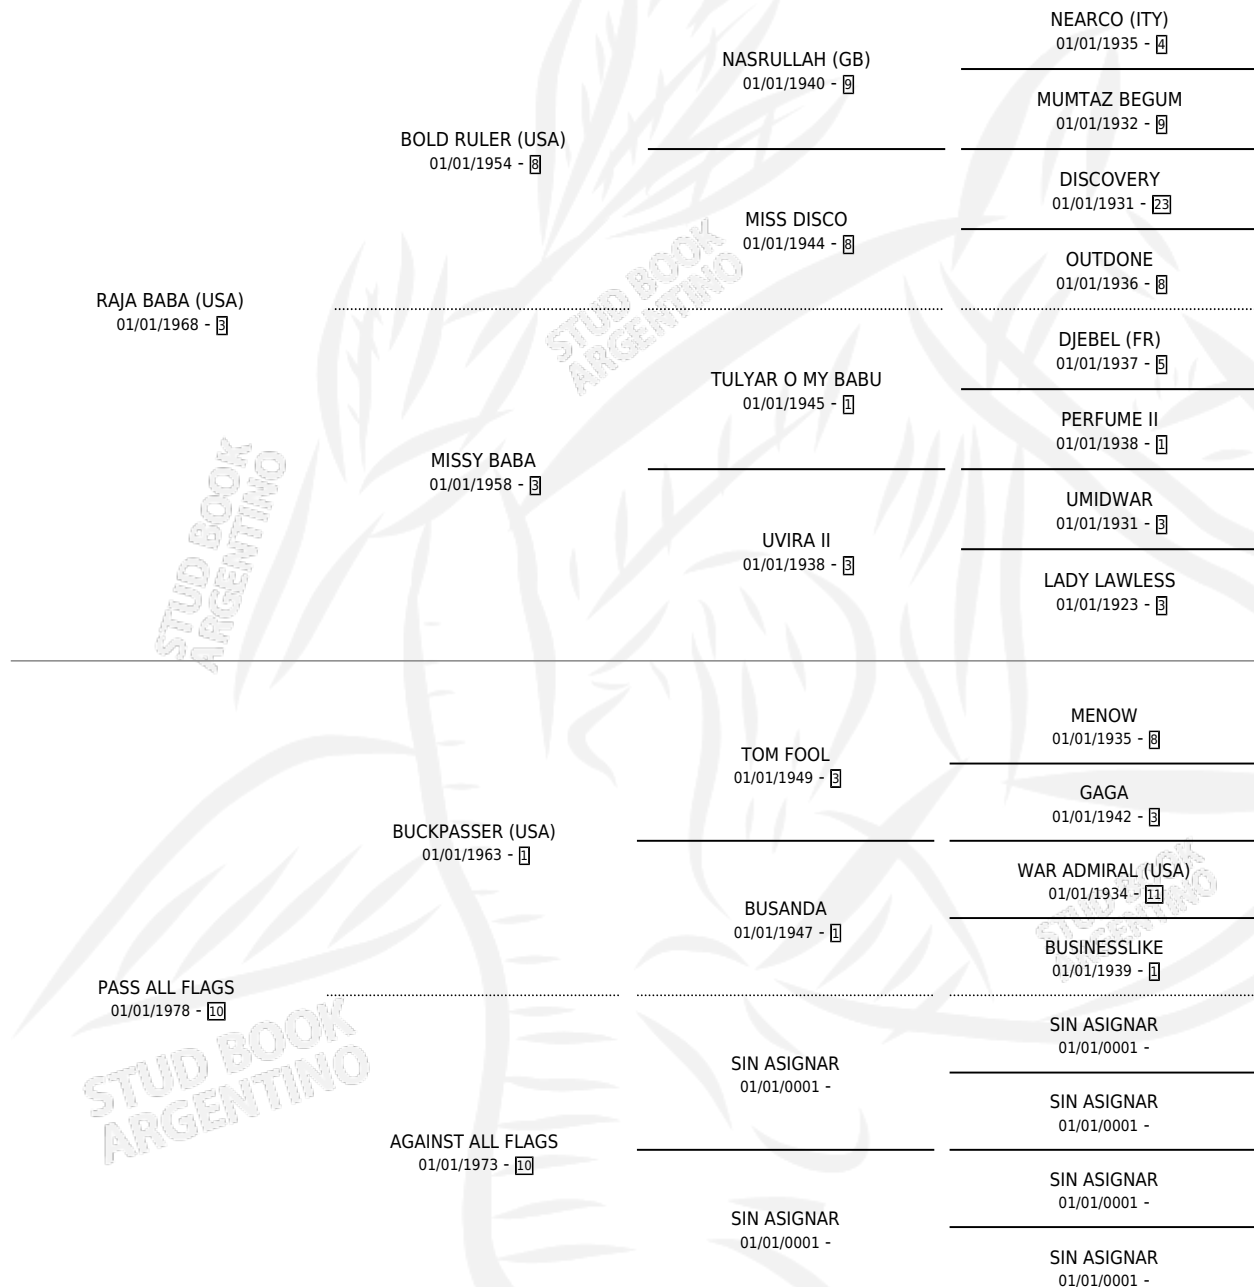

EASTERN EMBLEM

por RAJA BABA (USA) y PASS ALL FLAGS por
BUCKPASSER (USA)

Argentina · Hembra · Zaino Colorado · SP · 01/01/1983
Familia 10-c · Volumen 31

ESTADO

TIPIFICACIÓN SANGUÍNEA	X
TIPIFICACIÓN POR ADN	X
PASAPORTE	X
IDENTIFICACIÓN POR MICROCHIP	X
REPRODUCTOR	X

Lugar de nacimiento: Campo particular

Criador: Sin dato

~

HIJOS

	MACHOS	HEMBRAS
1 NACIERON	0	1
SIN ACTUACIONES		

PEDIGREE

EASTERN EMBLEM

Datos oficiales del Stud Book Argentino