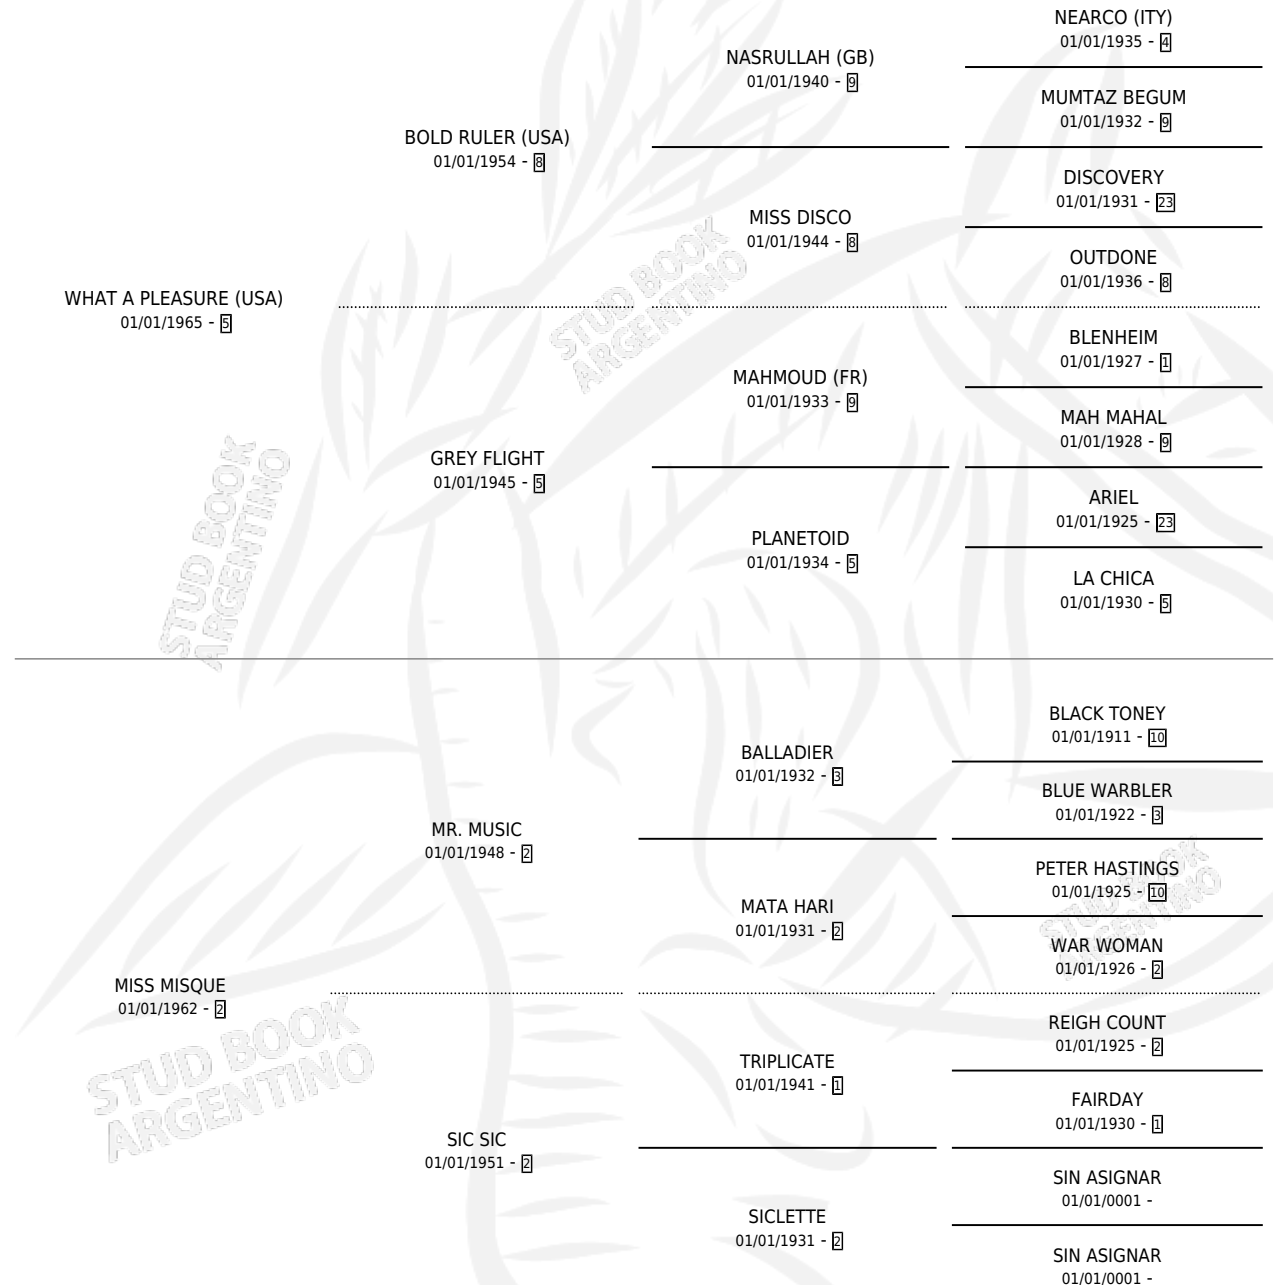

RECITALIST

por **WHAT A PLEASURE (USA)** y **MISS MISQUE** por **MR. MUSIC**

Argentina · Macho · Alazan · SP · 01/01/1974
Familia 2 · Volumen 28

ESTADO

TIPIFICACIÓN SANGUÍNEA	X
TIPIFICACIÓN POR ADN	X
PASAPORTE	X
IDENTIFICACIÓN POR MICROCHIP	X
REPRODUCTOR	X

Lugar de nacimiento: Campo particular

Criador: Sin dato

~

HIJOS

	MACHOS	HEMBRAS
1 NACIERON	0	1
SIN ACTUACIONES		

PEDIGREE