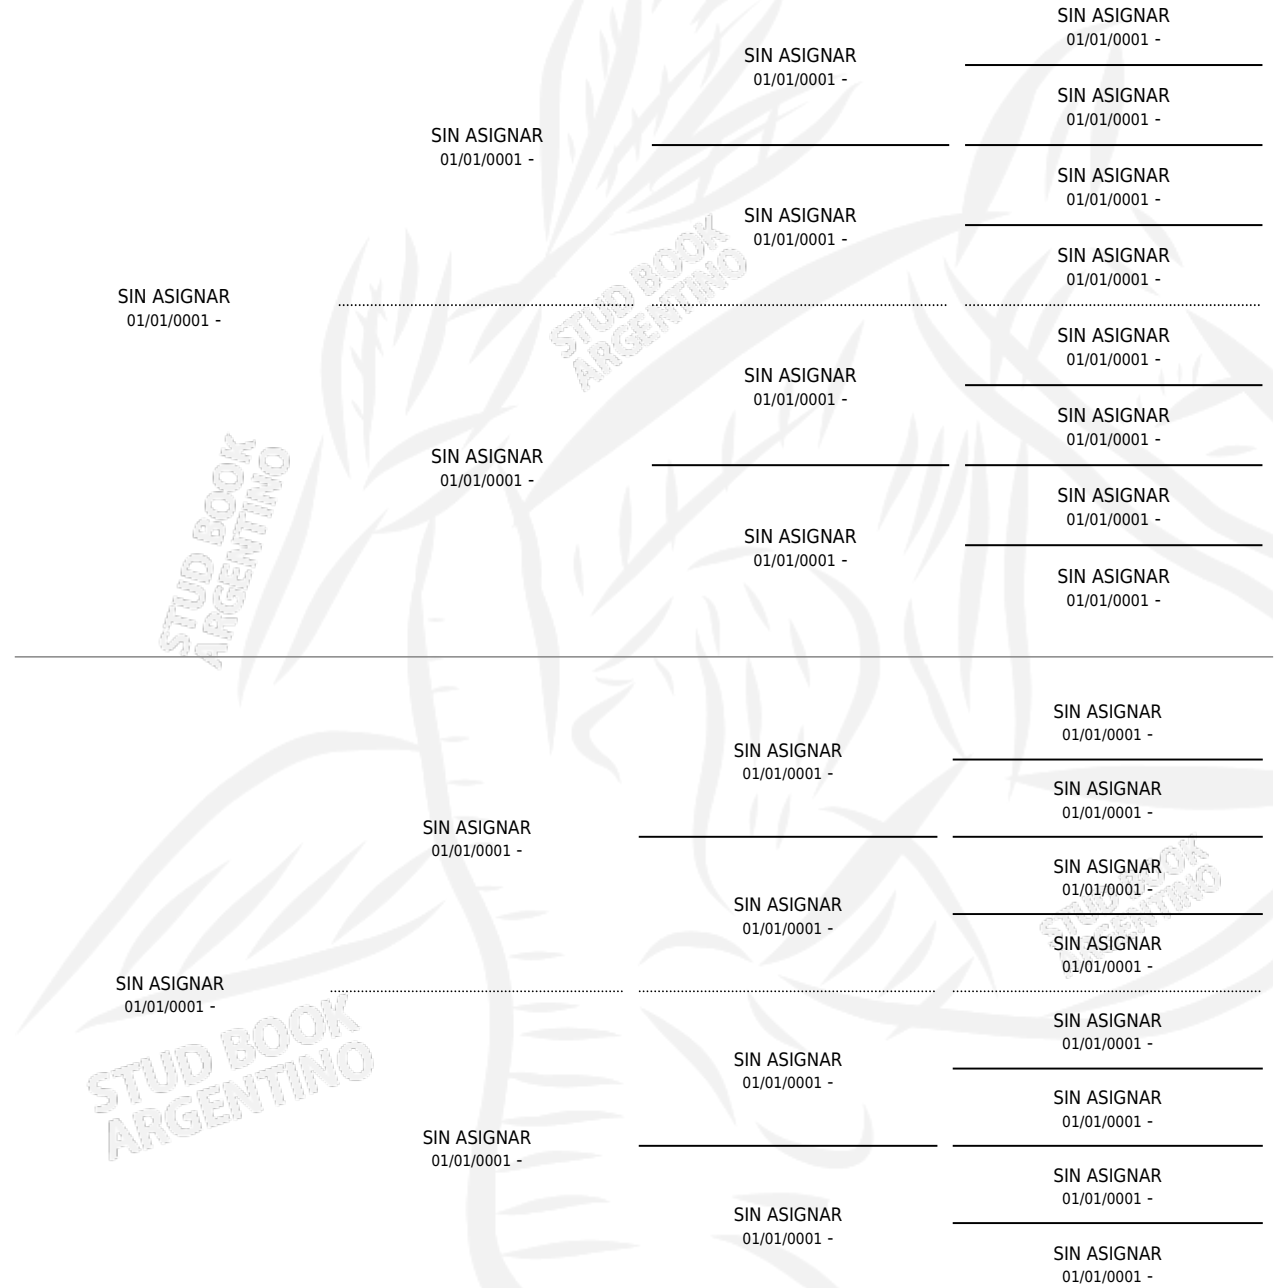

Lugar de nacimiento: Campo particular

Criador: Sin dato

~

HIJOS

	MACHOS	HEMBRAS
1 NACIERON	0	1
SIN ACTUACIONES		

PEDIGREE

SICLETTE

Datos oficiales del Stud Book Argentino