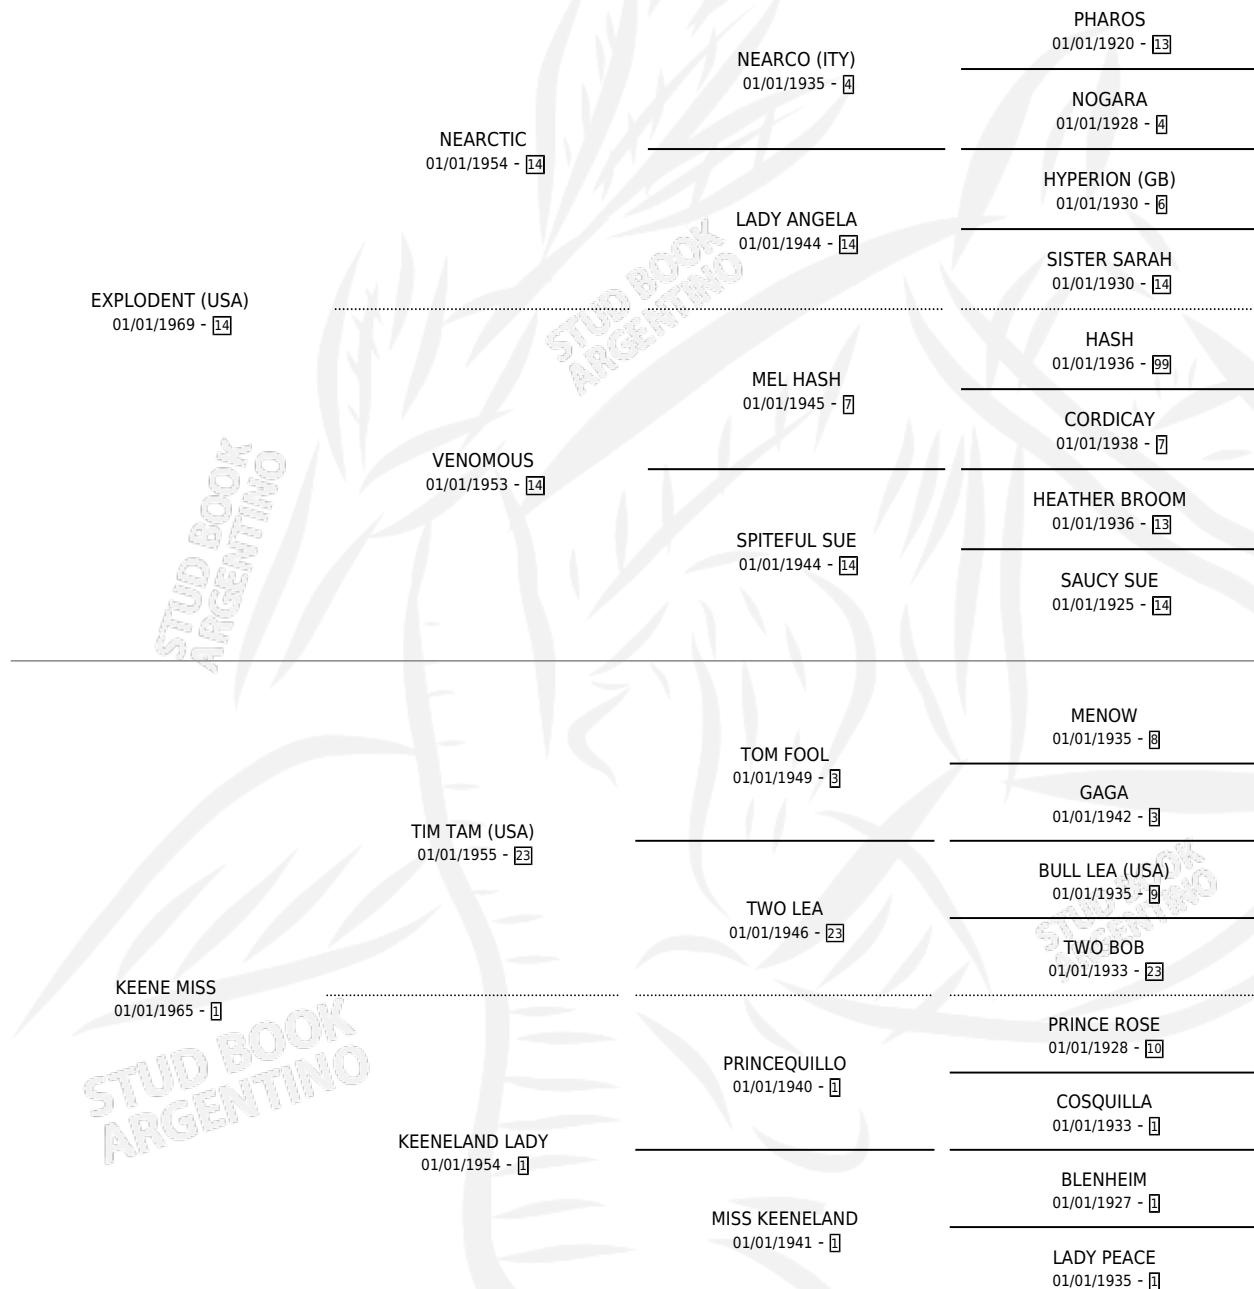

Lugar de nacimiento: Campo particular

Criador: Sin dato

~

HIJOS

	MACHOS	HEMBRAS
1 NACIERON	0	1

SIN ACTUACIONES

PEDIGREE

EXPLODED THEORY